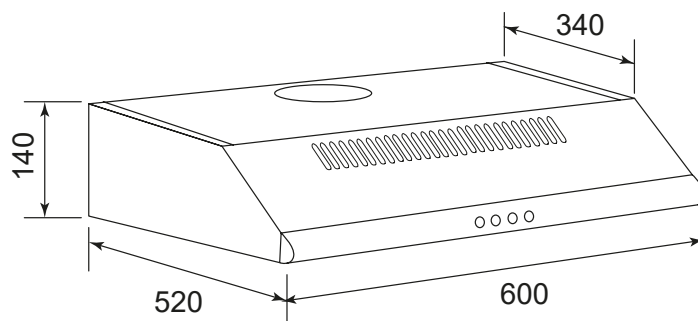

GHC640BK

HOTTE CASQUETTE 60 CM

Référence	Couleur	EAN
GHC640BK	Noire mate	8054383964130

Performances

- Évacuation ou recyclage
- Débit maximum d'aspiration (norme EN61591)
 - en sortie libre : 359 m³/h
 - en évacuation : 345 m³/h
- Pression à la vitesse maximale : 334 Pa
- Niveau sonore à la vitesse min. / max. (norme EN60704-2-3) : 52/68 dB(A)
- 2 moteurs 2 x 60 W
- Visière en verre

Plan de cuisson : ** électrique  *** gaz 

* Sortie d'air sur le dessus ou l'arrière de la hotte

- Puissance électrique d'installation : 128 W
- 10 A - 230 V - 50 Hz
- Cordon d'alimentation : 130 cm - Avec prise
- Diamètre de la sortie d'air : 120 mm*

- Produit H x l x P : 140 x 600 x 520 mm
- Distance min. hotte/plan de cuisson : 650**/750*** mm
- Produit emballé H x l x P : 580 x 653 x 190 mm
- Poids net/brut : 8,2/9,4 kg

GHC640BK

HOTTE CASQUETTE 60 CM