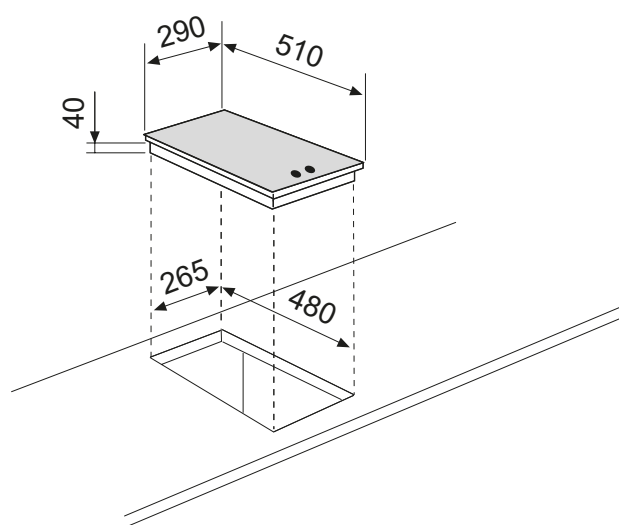

- Sécurité gaz par thermocouples

Équipement

- Grille émaillée mate, aspect fonte
- Équipé pour le gaz butane/propane
- Injecteurs gaz naturel fournis

- Puissance électrique d'installation : 0,6 W
- < 1 A - 230 V - 50/60 Hz
- Cordon d'alimentation : 120 cm - Sans prise
- Joint d'étanchéité fourni

- Produit l x P : 290 x 510 mm
- Encastrement H x l x P : 40 x 265 x 480 mm
- Produit emballé H x l x P : 135 x 355 x 560 mm
- Poids net/brut : 3,1/5 kg