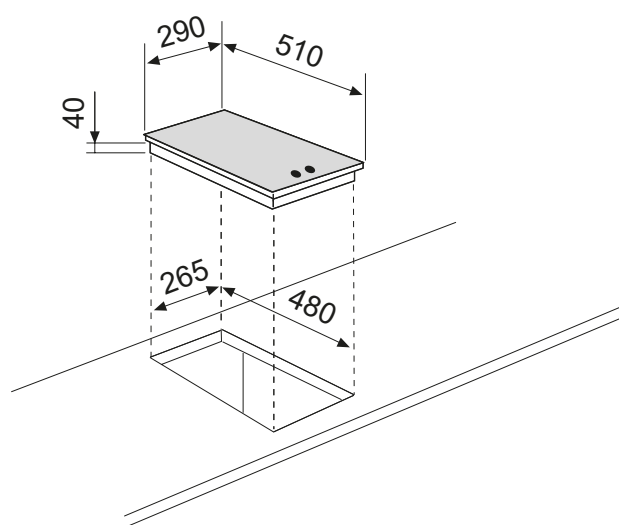

GT32GWH

DOMINO ÉMAILLÉ GAZ BUTANE 30 CM

Référence

GT32GWH

Couleur

Blanc

EAN

8033945383893

- Sécurité gaz par thermocouples

Équipement

- Grille émaillée mate, aspect fonte
- Équipé pour le gaz butane/propane
- Injecteurs gaz naturel fournis

- Puissance électrique d'installation : 0,6 W
- < 1 A - 230 V - 50/60 Hz
- Cordon d'alimentation : 120 cm - Sans prise
- Joint d'étanchéité fourni

- Produit l x P : 290 x 510 mm
- Encastrement H x l x P : 40 x 265 x 480 mm
- Produit emballé H x l x P : 135 x 355 x 560 mm
- Poids net/brut : 3,1/5 kg