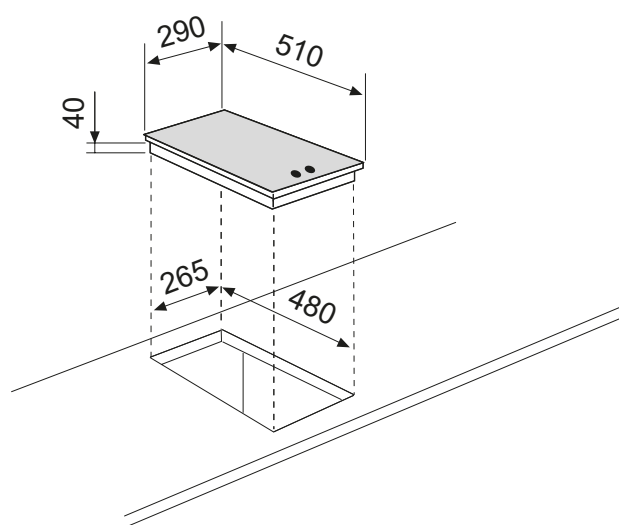

- Sécurité gaz par thermocouples

Équipement

- Grille émaillée mate, aspect fonte
- Équipé pour le gaz naturel
- Injecteurs gaz butane/propane fournis

- Puissance électrique d'installation : 0,6 W
- < 1 A - 230 V - 50/60 Hz
- Cordon d'alimentation : 120 cm - Sans prise
- Joint d'étanchéité fourni

- Produit l x P : 290 x 510 mm
- Encastrement H x l x P : 40 x 265 x 480 mm
- Produit emballé H x l x P : 135 x 355 x 560 mm
- Poids net/brut : 3,1/5 kg