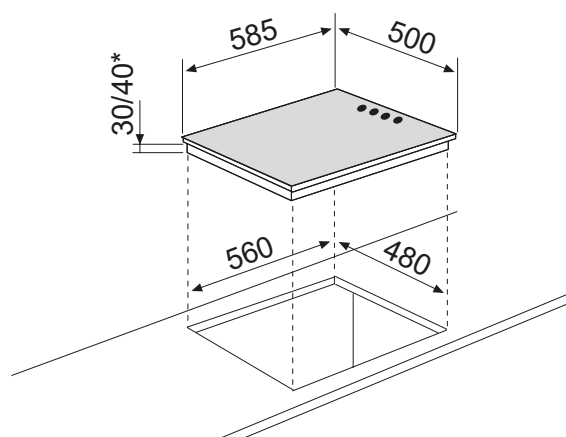

GTL640WH

TABLE ÉLECTRIQUE ÉMAILLÉE 60 CM

Référence

GTL640WH

Couleur

Blanche

EAN

8033945383961

Performances

- 4 foyers électriques dont 2 rapides :

Ø 14,5 cm
1500 W

Ø 18 cm
1500 W

Ø 18 cm
2000 W

Ø 14,5 cm
1000 W

- Puissance électrique totale : 6 kW

Confort d'utilisation

- Commandes latérales par manettes
- 6 allures de chauffe par foyer

Sécurités

- Témoin de mise sous tension

Également disponible en :

Noir

GTL640BK

Inox

GTL640IX

* avec bornier

- Puissance électrique d'installation : 6000 W
- 32 A - 230 V - 50/60 Hz
- Cordon d'alimentation : 110 cm - Sans prise
- Joint d'étanchéité fourni

- Produit l x P : 585 x 500 mm
- Encastrement H x l x P : 30/40* x 560 x 480 mm
- Produit emballé H x l x P : 135 x 640 x 560 mm
- Poids net/brut : 11/12 kg