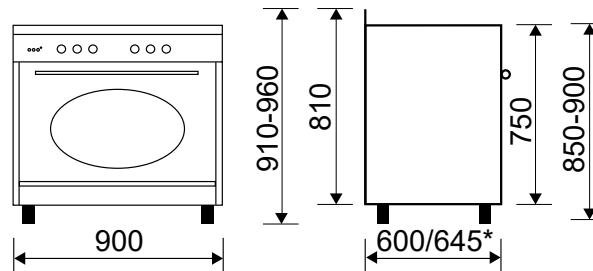

## CUISINIÈRE RUSTIQUE GAZ CATALYSE 90 x 60 CM

Référence

**GU960CMR2**

Couleur

**Noire mate  
Plan de cuisson inox**

EAN

**8054383965007**

Porte intérieure plein verre

\* avec poignée

**ENCASTRABLE**

Homologuée pour être encastrée entre deux meubles de cuisine, selon la norme UNI EN 30-1-1 classe 2.

### Consommations

- Classe d'efficacité énergétique : A
- Indice d'efficacité énergétique : 94,4
- Volume brut/utile de la cavité : 121/109 L
- Dimensions utiles de la cavité H x l x P : 33 x 63 x 47 cm
- Consommation convection naturelle par cycle : 7,86 MJ/2,18 kWh

- Puissance électrique d'installation : 2037 W
- 10 A - 230 V - 50/60 Hz
- Cordon d'alimentation : 120 cm
- Sans prise

- Produit H x l x P : 910-960 x 900 x 600/645\* mm
- Pieds réglables en hauteur ± 5 cm
- Produit emballé H x l x P : 880 x 940 x 690 mm
- Poids net/brut : 67/75 kg