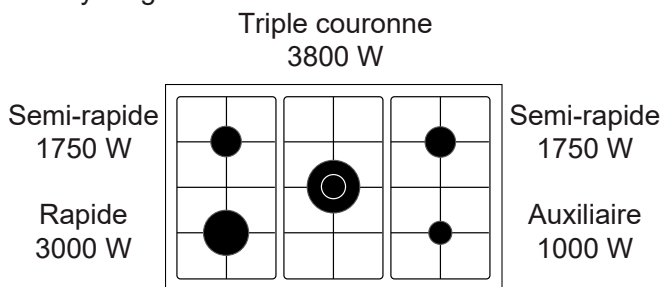

GU960CMR2

CUISINIÈRE RUSTIQUE GAZ CATALYSE 90 x 60 CM

Référence

GU960CMR2

Couleur

Noire mate
Plan de cuisson inox

EAN

8054383965007

Plan de cuisson

- 5 foyers gaz :

- Puissance gaz totale : 11,3 kW
- Allumage une main
- Sécurité gaz par thermocouples
- 3 grilles en fonte
- Départ de crédence

Four gaz catalyse

- Minuteur sonore analogique
- 3 fonctions :

éclairage

four gaz de 1 à 3,8 kW

gril électrique de 2 kW

- Thermostat réglable de 130°C à 250°C
- Allumage une main
- Sécurité gaz par thermocouples

- Panneaux catalytiques autonettoyants
- Porte intérieure plein verre
- Vitre intérieure démontable
- Porte 2 vitres
- Gradins fils
- 1 lèchefrite émaillée, 1 grille
- Ventilateur tangential aspiré : l'air chaud est rejeté sur l'arrière, pas de souffle d'air en façade
- Éclairage intérieur
- Coffre de rangement chauffe-plat

Consommations

- Classe d'efficacité énergétique : A
- Indice d'efficacité énergétique : 94,4
- Volume brut/utile de la cavité : 121/109 L
- Dimensions utiles de la cavité H x l x P : 33 x 63 x 47 cm
- Consommation convection naturelle par cycle : 7,86 MJ/2,18 kWh

- Livrée en version gaz naturel, injecteurs gaz butane/propane fournis de série

En option

- **CR1422** - Lot de 4 pieds inox grande hauteur réglables en hauteur de 14,5 à 22 cm
- **CR570** - Support wok traditionnel à fond rond en fonte pour foyer triple couronne
- **CR520** - Plancha en fonte

- Puissance électrique d'installation : 2037 W
- 10 A - 230 V - 50/60 Hz
- Cordon d'alimentation : 120 cm
- Sans prise

- Produit H x l x P : 910-960 x 900 x 600/645* mm
- Pieds réglables en hauteur ± 5 cm
- Produit emballé H x l x P : 880 x 940 x 690 mm
- Poids net/brut : 67/75 kg