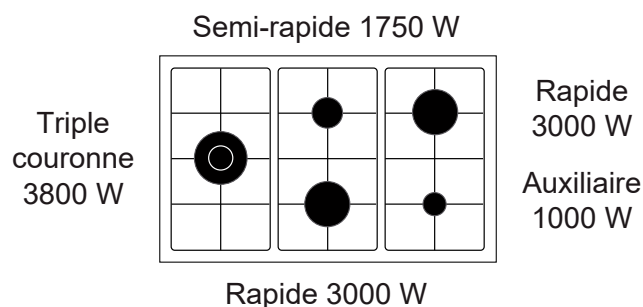

GX960CVIX

MADE IN ITALY

CUISINIÈRE MIXTE CATALYSE 90 x 60 CM

Référence	Couleur	EAN
GX960CVIX	Inox	8052745127810

Porte intérieure plein verre

* avec poignée

ENCASTRABLE

Également disponible en :

 Rouge rubis
GX960CVBR

Homologuée pour être encastrée entre deux meubles de cuisine, selon la norme UNI EN 30-1-1 classe 2.

GX960CVIX

CUISINIÈRE MIXTE CATALYSE 90 x 60 CM

Référence	Couleur	EAN
GX960CVIX	Inox	8052745127810

Plan de cuisson

- 5 foyers gaz dont 1 triple couronne excentré :

- Puissance gaz totale : 12,55 kW
- Allumage une main
- Sécurité gaz par thermocouples
- 3 grilles en fonte
- Départ de crédence

Four électrique multifonction catalyse