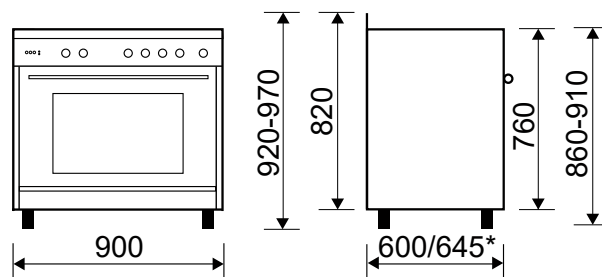

GX960CVIX

MADE IN ITALY

CUISINIÈRE MIXTE CATALYSE 90 x 60 CM

Référence	Couleur	EAN
GX960CVIX	Inox	8052745127810

Porte intérieure plein verre

* avec poignée

ENCASTRABLE

Également disponible en :

 Rouge rubis
GX960CVBR

Homologuée pour être encastrée entre deux meubles de cuisine, selon la norme UNI EN 30-1-1 classe 2.

GX960CVIX

CUISINIÈRE MIXTE CATALYSE 90 x 60 CM

Référence	Couleur	EAN
GX960CVIX	Inox	8052745127810

Consommations

- Classe d'efficacité énergétique : A
- Indice d'efficacité énergétique : 95,3
- Volume brut/utile de la cavité : 110/104 L
- Dimensions utiles de la cavité H x l x P : 35,8 x 63 x 43,5 cm
- Consommation convection naturelle par cycle : 0,94 kWh
- Consommation convection forcée par cycle : 0,96 kWh

- Puissance électrique d'installation : 2517 W
- 16 A - 230 V - 50/60 Hz
- Cordon d'alimentation : 120 cm
- Sans prise

- Produit H x l x P : 920-970 x 900 x 600/645* mm
- Pieds inox réglables en hauteur ± 5 cm
- Produit emballé H x l x P : 885 x 955 x 695 mm
- Poids net/brut : 64/77 kg