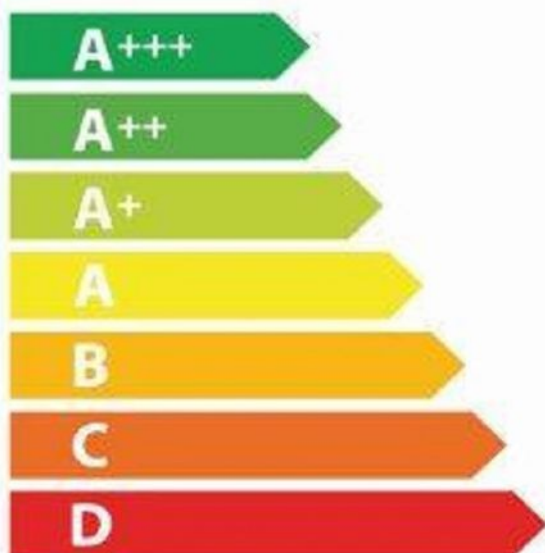

ENERG

енергия · ενέργεια

Y
IE

IJA
IA

De Dietrich DKR4741B

40_L

0.68 kWh/cycles*

1.01 kWh/cycles*

* цикл · cyklus · portion · zyklus · πρόγραμμα · ciclo · tsükkel · ohjelma · ciklus
ciklas · cikls · ciklu · cyclus · cykl · ciclu · program · cykel

65/2014

37228

XZ3W04353