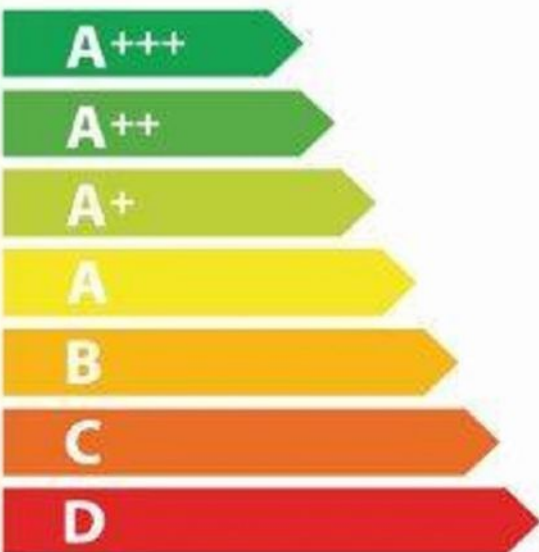

ENERG

енергия · ενέργεια

De Dietrich DKR4741H

40_L

0.68 kWh/cycles*

1.01 kWh/cycles*

* цикл · cyklus · portion · zyklus · πρόγραμμα · ciclo · tsükkel · ohjelma · ciklus · ciklas · cikls · ciklu · cyclus · cykl · ciclu · program · cykel