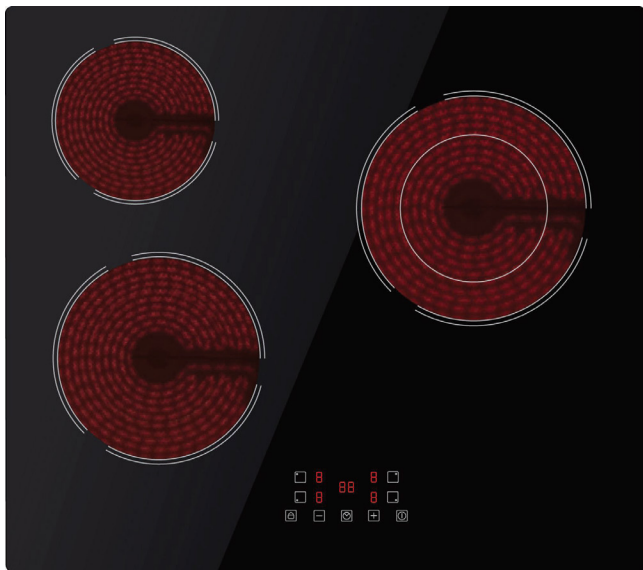

AV3536

TABLE VITROCÉRAMIQUE

60 cm - 3 zones

■ NOIR

EAN : 3260449043502

CARACTÉRISTIQUES GÉNÉRALES

Type	Table de cuisson vitrocéramique
Nombre de foyers	3 foyers HiLight dont 1 double zone
Foyer ARG	1,2kW - Ø 15,5 cm
Foyer AVG	1,8kW - Ø 19 cm
Foyer MD	1,1 - 2,2kW - Ø 14 - 21,5 cm
Alimentation	220 - 240 V~
Puissance totale	5200 W

ÉQUIPEMENTS - TABLE

9 niveaux de puissance

3 minuteries : 99 min

Commandes sensibles

Voyant de chaleur résiduelle

Sécurité enfant

Fourni avec câble d'alimentation de 1 m

DIMENSIONS - POIDS

Emballé (H x L x P)	11,5 x 58 x 65 cm
Déballé (H x L x P)	6 x 59 x 52 cm
Encastrement (LxP)	56 x 49 cm
Brut	9,7 kg
Net	8 kg

Laisser un espace libre de 5 cm sous l'appareil

HILIGHT

SÉCURITÉ
ENFANT

MINUTERIE