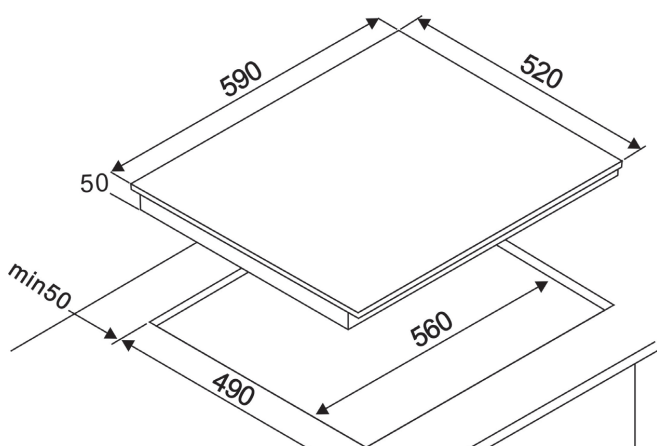

AV3536

TABLE VITROCÉRAMIQUE

60 cm - 3 zones

■ NOIR

EAN : 3260449043502

CARACTÉRISTIQUES GÉNÉRALES

Type	Table de cuisson vitrocéramique
Nombre de foyers	3 foyers HiLight dont 1 double zone
Foyer ARG	1,2kW - Ø 15,5 cm
Foyer AVG	1,8kW - Ø 19 cm
Foyer MD	1,1 - 2,2kW - Ø 14 - 21,5 cm
Alimentation	220 - 240 V~
Puissance totale	5200 W

ÉQUIPEMENTS - TABLE

9 niveaux de puissance

3 minuteries : 99 min

Commandes sensibles

Voyant de chaleur résiduelle

Sécurité enfant

Fourni avec câble d'alimentation de 1 m

DIMENSIONS - POIDS

Emballé (H x L x P)	11,5 x 58 x 65 cm
Déballé (H x L x P)	6 x 59 x 52 cm
Encastrement (LxP)	56 x 49 cm
Brut	9,7 kg
Net	8 kg

Laisser un espace libre de 5 cm sous l'appareil

HILIGHT

SÉCURITÉ
ENFANT

MINUTERIE