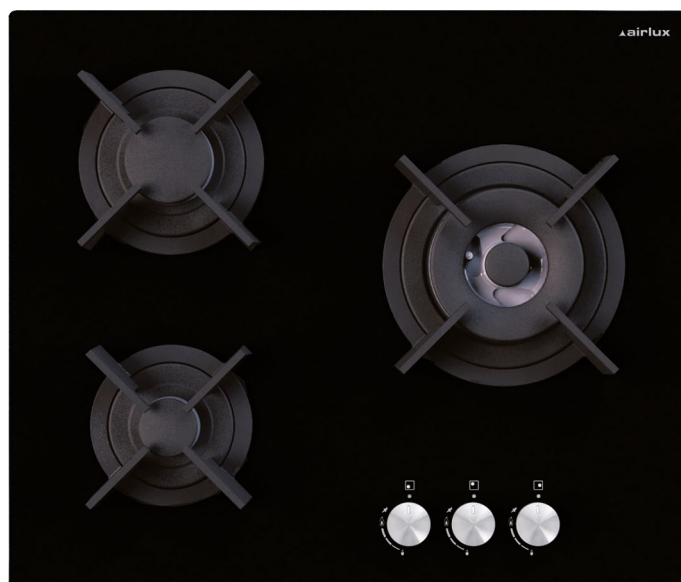

AV635HBK

TABLE VERRE GAZ 60 CM

Référence

AV635HBK

Couleur

Verre noir

EAN

8033945389703

Performances

- ▶ 3 foyers gaz :

Semi-rapide
1650 W

Triple
couronne
3500 W

Auxiliaire
1000 W

- ▶ Puissance gaz totale : 6,15 kW

Confort d'utilisation

- ▶ Commandes frontales par manettes
- ▶ Allumage une main

Sécurités

- ▶ Sécurité gaz par thermocouples

Équipement

- ▶ Grilles en fonte monofoyer
- ▶ Équipée pour le gaz naturel
- ▶ Injecteurs gaz butane/propane fournis

Épaisseur du verre : 8 mm

- ▶ Puissance électrique d'installation : 0,6 W
- ▶ 1 A - 230 V - 50 Hz
- ▶ Cordon d'alimentation : 90 cm - Sans prise
- ▶ Joint d'étanchéité fourni