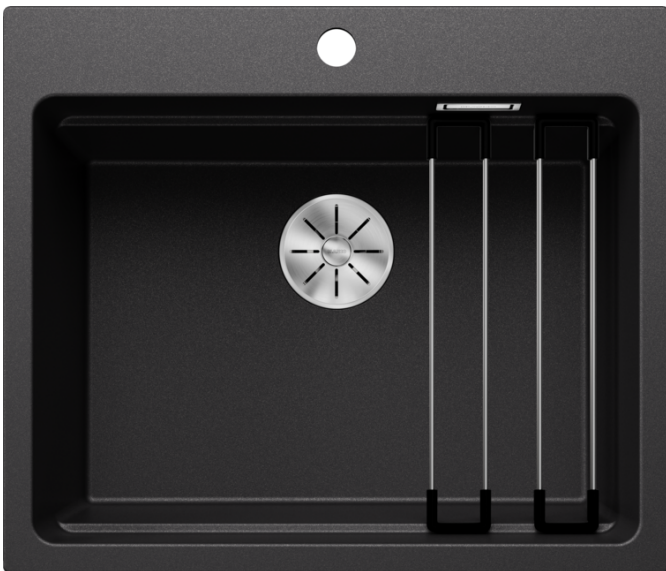

Fiches d'information sur le produit ETAGON 6

Référence de l'article 524539

Avantage

- Cuve généreuse avec de nombreuses fonctionnalités
- Niveau de travail supplémentaire grâce au système d'échelons intégrés et rails polyvalents ETAGON
- Trop-plein masqué C-overflow et système d'évacuation InFino - élégamment intégrés et faciles à entretenir
- Encastrement par le dessus avec large plage de robinetterie continue
- Siphon inclus

Coloris

Coloris disponibles

- noir
- anthracite
- gris rocher
- gris volcan
- blanc
- blanc soft
- tartufo
- café

SILGRANIT anthracite

Informations de planification

- Découpe : 588 x 498 - R15
- Au besoin, prévoir une découpe des joues du meuble

Étendue des fournitures

Deux rails ETAGON en inox (234 164), vidage compact avec bonde à panier Ø 90 mm inox InFino manuelle
Siphon 137 158 inclus

234164 - Lot de 2 rails ETAGON inox

Détails

Vue de dessus