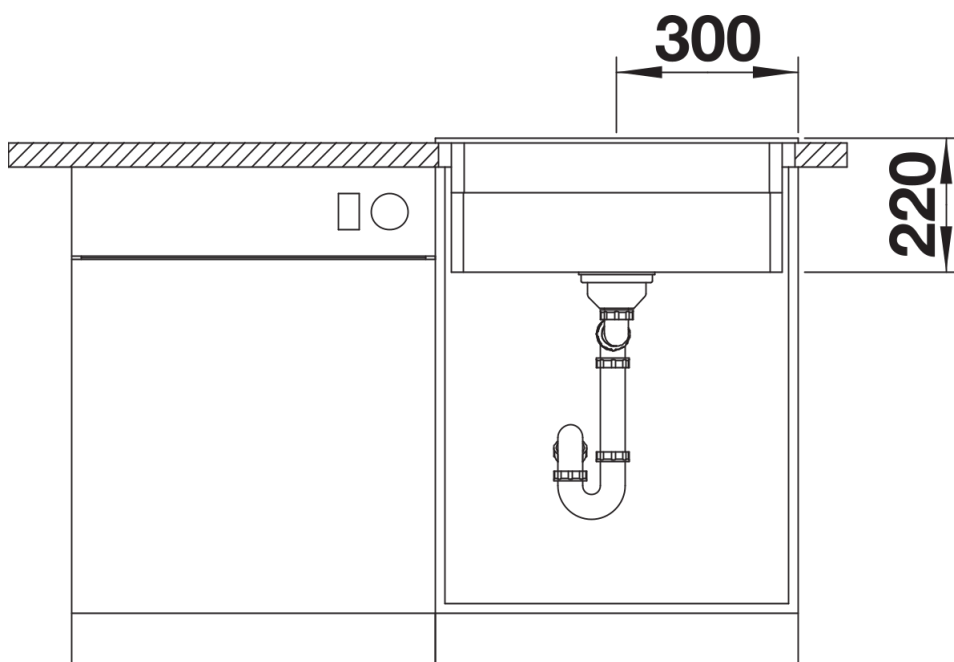

Fiches d'information sur le produit ETAGON 6

Référence de l'article 524539

Avantage

- Cuve généreuse avec de nombreuses fonctionnalités
- Niveau de travail supplémentaire grâce au système d'échelons intégrés et rails polyvalents ETAGON
- Trop-plein masqué C-overflow et système d'évacuation InFino - élégamment intégrés et faciles à entretenir
- Encastrement par le dessus avec large plage de robinetterie continue
- Siphon inclus

Étendue des fournitures

Deux rails ETAGON en inox (234 164), vidage compact avec bonde à panier Ø 90 mm inox InFino manuelle
Siphon 137 158 inclus

234164 - Lot de 2 rails ETAGON inox

Détails

Vue de dessus

Découpe

Vue de face

Vue latérale