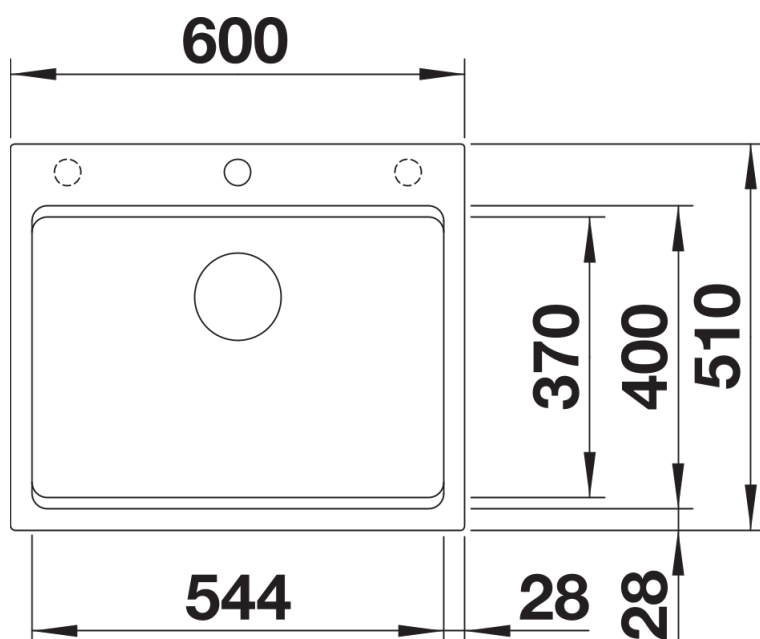

Coloris

Coloris disponibles

- noir
- anthracite
- gris rocher
- gris volcan
- blanc
- blanc soft
- tartufo
- café

SILGRANIT anthracite

Informations de planification

- Découpe : 588 x 498 - R15
- Au besoin, prévoir une découpe des joues du meuble

Étendue des fournitures

Deux rails ETAGON en inox (234 164), vidage compact avec bonde à panier Ø 90 mm inox InFino manuelle
Siphon 137 158 inclus

234164 - Lot de 2 rails ETAGON inox

Détails

Vue de dessus

Découpe

Vue de face

Vue latérale