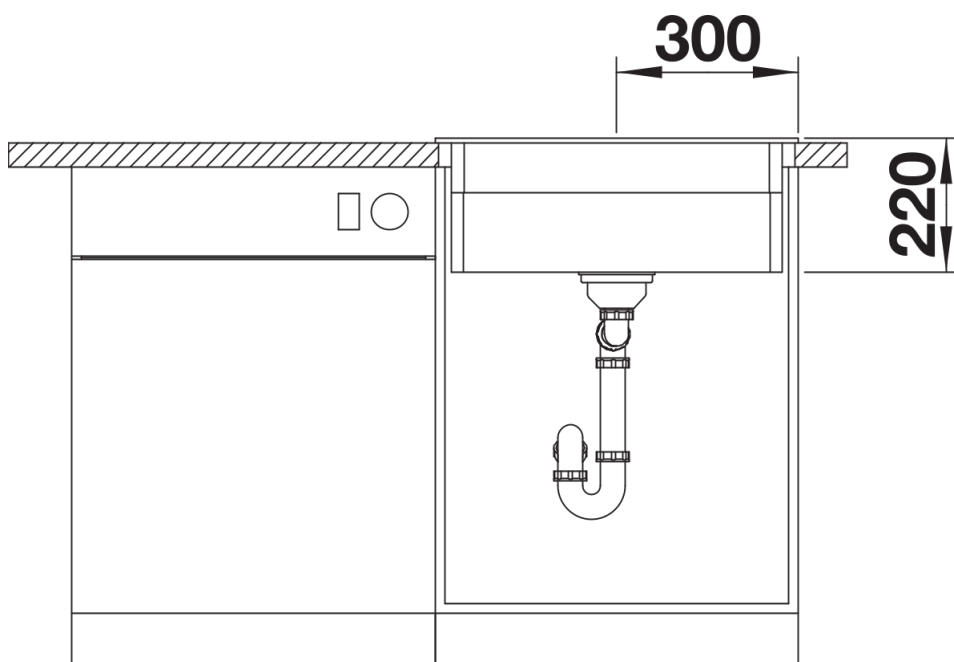

Fiches d'information sur le produit ETAGON 6

Référence de l'article 524540

Avantage

- Cuve généreuse avec de nombreuses fonctionnalités
- Niveau de travail supplémentaire grâce au système d'échelons intégrés et rails polyvalents ETAGON
- Trop-plein masqué C-overflow et système d'évacuation InFino - élégamment intégrés et faciles à entretenir
- Encastrement par le dessus avec large plage de robinetterie continue
- Siphon inclus

Étendue des fournitures

Deux rails ETAGON en inox (234 164), vidage compact avec bonde à panier Ø 90 mm inox InFino manuelle
Siphon 137 158 inclus

234164 - Lot de 2 rails ETAGON inox

Détails

Vue de dessus

Découpe

Vue de face

Vue latérale