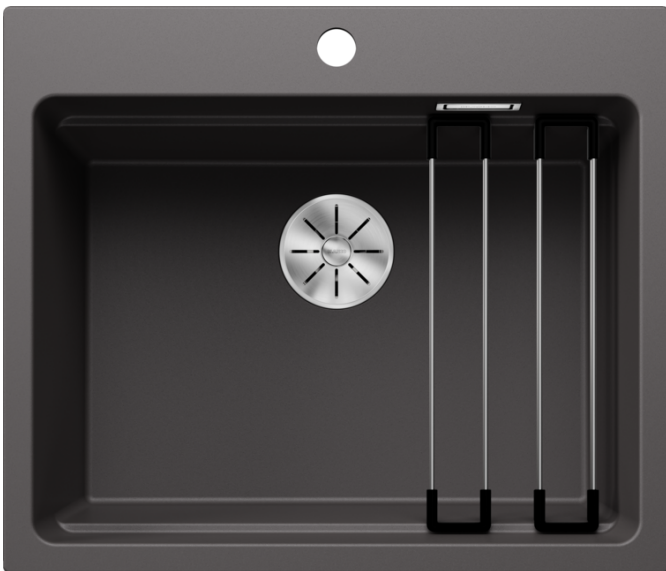

Fiches d'information sur le produit ETAGON 6

Référence de l'article 524540

Avantage

- Cuve généreuse avec de nombreuses fonctionnalités
- Niveau de travail supplémentaire grâce au système d'échelons intégrés et rails polyvalents ETAGON
- Trop-plein masqué C-overflow et système d'évacuation InFino - élégamment intégrés et faciles à entretenir
- Encastrement par le dessus avec large plage de robinetterie continue
- Siphon inclus

Coloris

Coloris disponibles

noir
anthracite
gris rocher
gris volcan
blanc
blanc soft
tartufo
café

SILGRANIT gris rocher

Informations de planification

- Découpe : 588 x 498 - R15
- Au besoin, prévoir une découpe des joues du meuble

Étendue des fournitures

Deux rails ETAGON en inox (234 164), vidage compact avec bonde à panier Ø 90 mm inox InFino manuelle
Siphon 137 158 inclus

234164 - Lot de 2 rails ETAGON inox

Détails

Vue de dessus