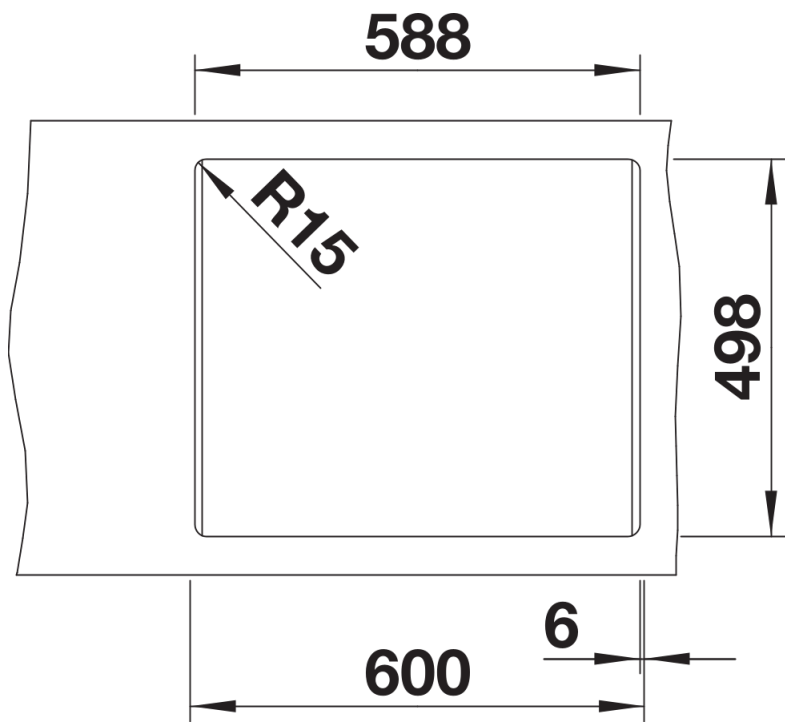

Étendue des fournitures

Deux rails ETAGON en inox (234 164), vidage compact avec bonde à panier Ø 90 mm inox InFino manuelle
Siphon 137 158 inclus

234164 - Lot de 2 rails ETAGON inox

Détails

Vue de dessus

Découpe

Vue de face

Vue latérale