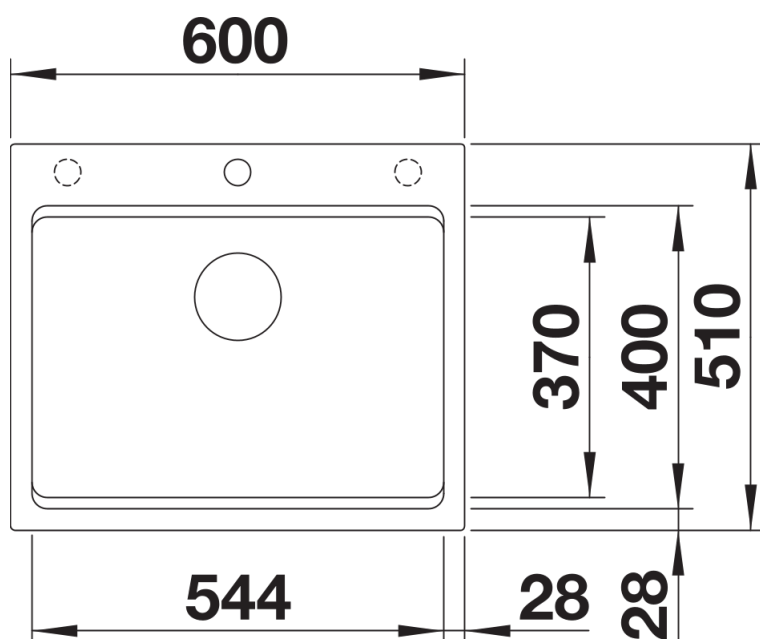

Coloris

Coloris disponibles

noir
anthracite
gris rocher
gris volcan
blanc
blanc soft
tartufo
café

SILGRANIT gris rocher

Informations de planification

- Découpe : 588 x 498 - R15
- Au besoin, prévoir une découpe des joues du meuble

Étendue des fournitures

Deux rails ETAGON en inox (234 164), vidage compact avec bonde à panier Ø 90 mm inox InFino manuelle
Siphon 137 158 inclus

234164 - Lot de 2 rails ETAGON inox

Détails

Vue de dessus

Découpe

Vue de face

Vue latérale