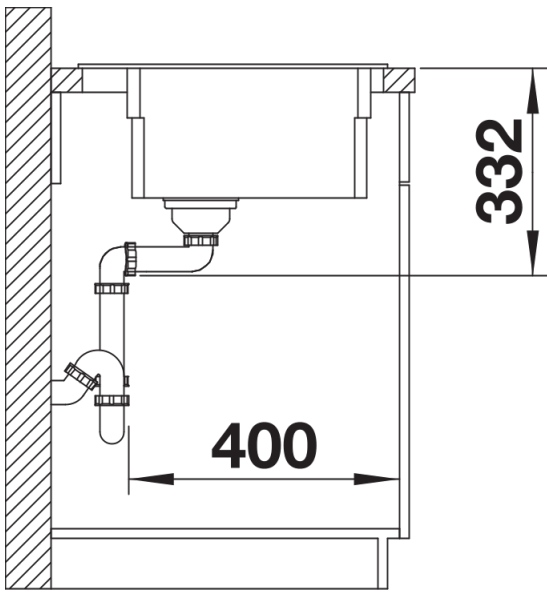

Étendue des fournitures

Deux rails ETAGON en inox (234 164), vidage compact avec bonde à panier Ø 90 mm inox InFino manuelle
Siphon 137 158 inclus

234164 - Lot de 2 rails ETAGON inox

Détails

Vue de dessus

Découpe

Vue de face

Vue latérale