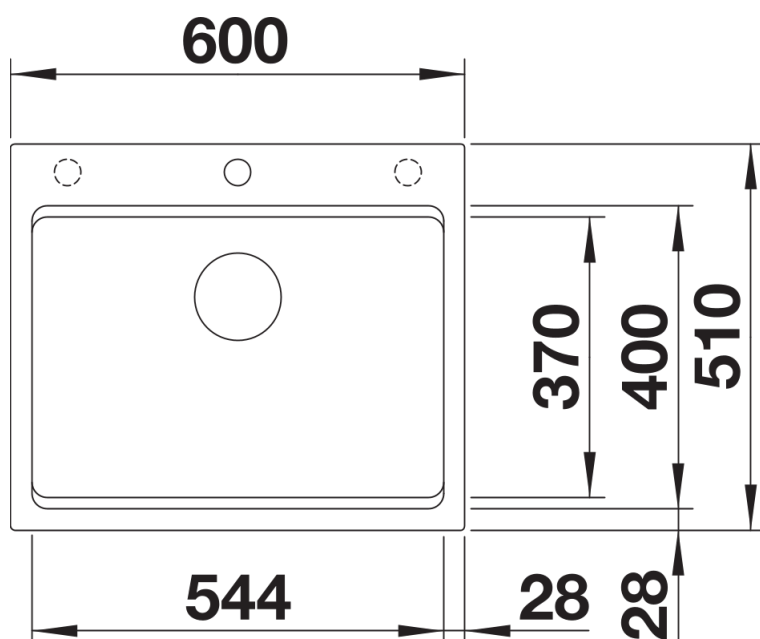

Coloris

Coloris disponibles

noir
anthracite
gris rocher
gris volcan
blanc
blanc soft
tartufo
café

SILGRANIT blanc

Informations de planification

- Découpe : 588 x 498 - R15
- Au besoin, prévoir une découpe des joues du meuble

Étendue des fournitures

Deux rails ETAGON en inox (234 164), vidage compact avec bonde à panier Ø 90 mm inox InFino manuelle
Siphon 137 158 inclus

234164 - Lot de 2 rails ETAGON inox

Détails

Vue de dessus

Découpe

Vue de face

Vue latérale