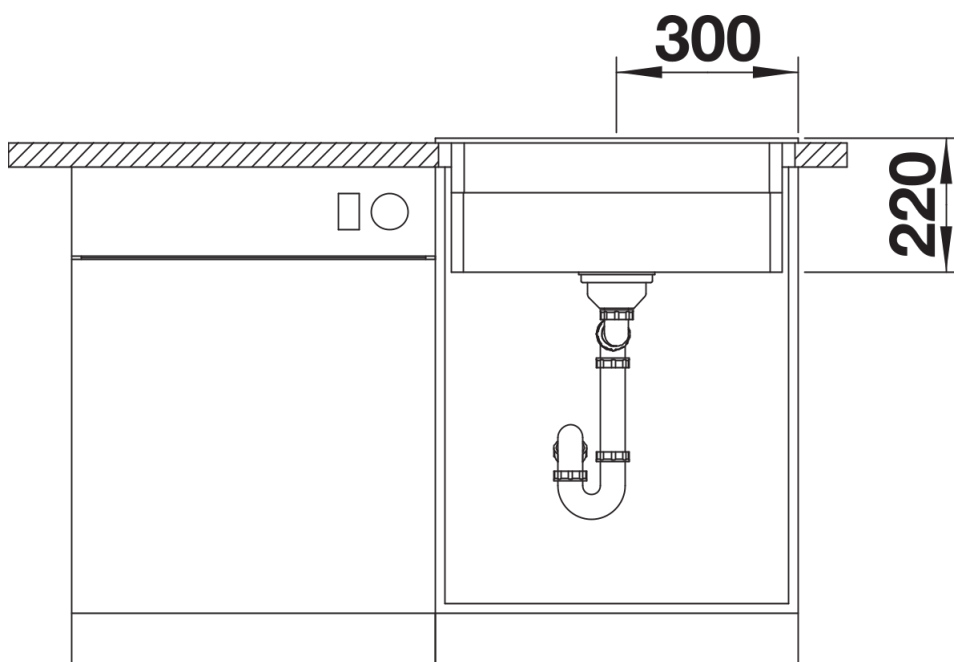

Fiches d'information sur le produit ETAGON 6

Référence de l'article 524543

Avantage

- Cuve généreuse avec de nombreuses fonctionnalités
- Niveau de travail supplémentaire grâce au système d'échelons intégrés et rails polyvalents ETAGON
- Trop-plein masqué C-overflow et système d'évacuation InFino - élégamment intégrés et faciles à entretenir
- Encastrement par le dessus avec large plage de robinetterie continue
- Siphon inclus

Étendue des fournitures

Deux rails ETAGON en inox (234 164), vidage compact avec bonde à panier Ø 90 mm inox InFino manuelle
Siphon 137 158 inclus

234164 - Lot de 2 rails ETAGON inox

Détails

Vue de dessus

Découpe

Vue de face

Vue latérale