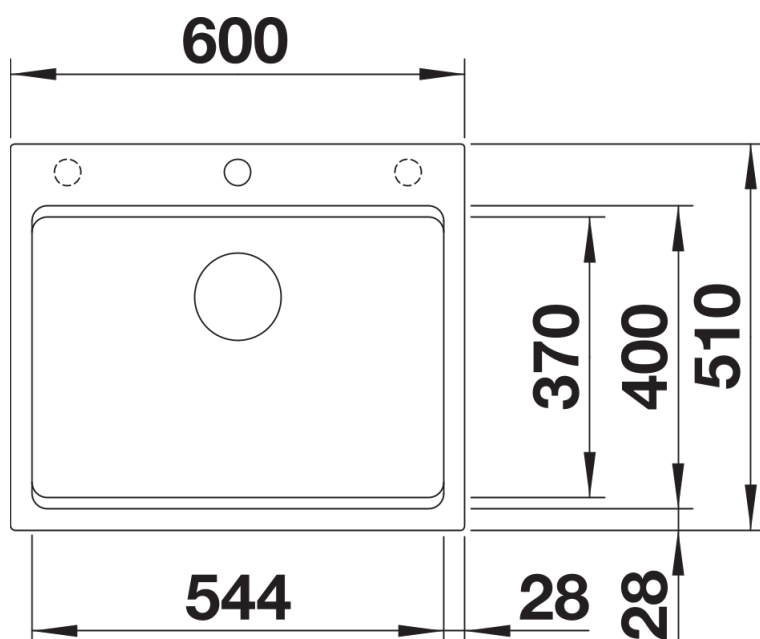

Coloris

Coloris disponibles

noir
anthracite
gris rocher
gris volcan
blanc
blanc soft
tartufo
café

SILGRANIT tartufo

Informations de planification

- Découpe : 588 x 498 - R15
- Au besoin, prévoir une découpe des joues du meuble

Étendue des fournitures

Deux rails ETAGON en inox (234 164), vidage compact avec bonde à panier Ø 90 mm inox InFino manuelle
Siphon 137 158 inclus

234164 - Lot de 2 rails ETAGON inox

Détails

Vue de dessus

Découpe

Vue de face

Vue latérale