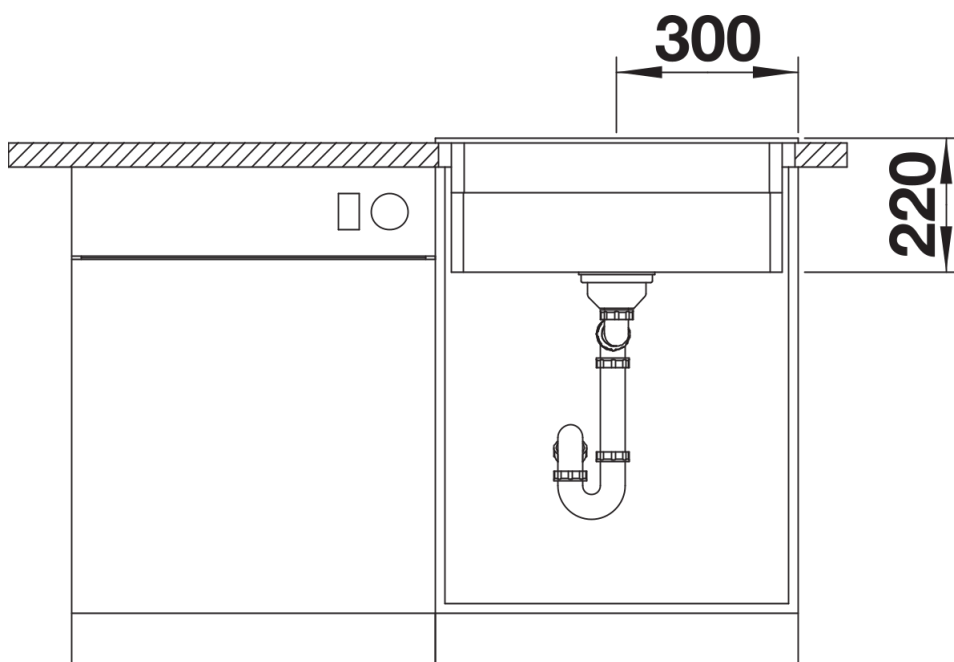

Fiches d'information sur le produit ETAGON 6

Référence de l'article 524546

Avantage

- Cuve généreuse avec de nombreuses fonctionnalités
- Niveau de travail supplémentaire grâce au système d'échelons intégrés et rails polyvalents ETAGON
- Trop-plein masqué C-overflow et système d'évacuation InFino - élégamment intégrés et faciles à entretenir
- Encastrement par le dessus avec large plage de robinetterie continue
- Siphon inclus

Étendue des fournitures

Deux rails ETAGON en inox (234 164), vidage compact avec bonde à panier Ø 90 mm inox InFino manuelle
Siphon 137 158 inclus

234164 - Lot de 2 rails ETAGON inox

Détails

Vue de dessus

Découpe

Vue de face

Vue latérale