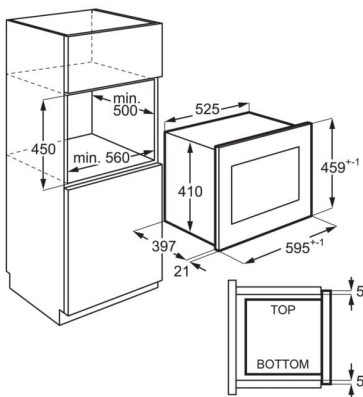

Spécifications techniques

Couleur	Noir et inox anti-trace
Volume (litres)	26
Cavité	inox
Hauteur d'encastrement (mm)	450
Largeur d'encastrement (mm)	562
Profondeur d'encastrement (mm)	500
Hauteur (mm)	459
Largeur (mm)	594
Profondeur (mm)	404
Hauteur intérieure (mm)	188
Largeur intérieure (mm)	338
Profondeur intérieure (mm)	369
Hauteur appareil emballé (mm)	490
Largeur appareil emballé (mm)	640
Profondeur appareil emballé (mm)	520
Longueur du câble (m)	1.4
Puissance Totale (W)	2200
Fréquence (Hz)	50
Volts	220-240
Ampérage (A)	16
Poids brut/net (kg)	21 / 19
Fabriqué en	Royaume-Uni
PNC	947 608 821
Code EAN	7332543713523

PSGBMC220DE00002