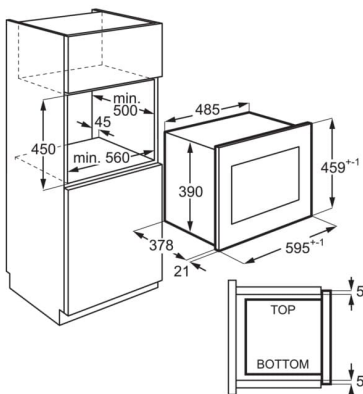

Spécifications techniques

Couleur	Inox anti-trace
Volume (litres)	25
Cavité	inox
Hauteur d'encastrement (mm)	450
Largeur d'encastrement (mm)	560
Profondeur d'encastrement (mm)	550
Hauteur (mm)	460
Largeur (mm)	595
Profondeur (mm)	430
Hauteur intérieure (mm)	190
Largeur intérieure (mm)	315
Profondeur intérieure (mm)	357
Hauteur appareil emballé (mm)	540
Largeur appareil emballé (mm)	690
Profondeur appareil emballé (mm)	560
Longueur du câble (m)	1
Puissance Totale (W)	1400
Fréquence (Hz)	50
Volts	230-240
Poids brut/net (kg)	19 / 16
Fabriqué en	Chine
PNC	947 608 826
Code EAN	7332543713738

PSGBMC220DE00003