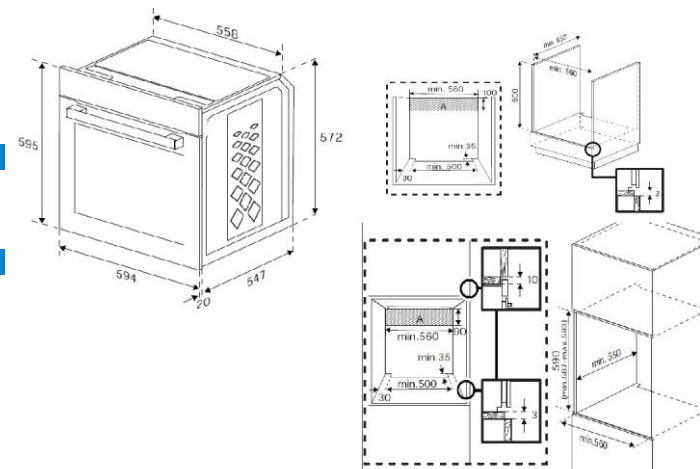

PERFORMANCES

Classe d'efficacité énergétique	A+
Cons. convection Naturelle 1 (kWh)	0,99
Puissance totale électrique (kW)	2700 watts
Cons.énergie (conv. forcée de l'air) (kWh)	0,69

FONCTIONS

Nombre de fonctions	9 programmes (électronique)
Chaleur Tournante	Oui
Chaleur Brassée	Oui
Convection naturelle	Oui
Chaleur tournante Eco	Oui
Sole	Oui
Gril fort	Oui
Chaleur pulsée - Cuisson 3D	Oui
Éclairage intérieur	Oui

DIMENSIONS & LOGISTIQUE

Profondeur avec emballage (cm)	66
Largeur avec emballage (cm)	66
Hauteur avec emballage (cm)	65,5
Poids avec emballage (kg)	36,3
Profondeur sans emballage (cm)	56,7
Largeur sans emballage (cm)	59,4
Hauteur sans emballage (cm)	59,5
Poids sans emballage (kg)	34,36
Nomenclature	85166080
Livraison en 40	162
Livraison en 40 ForkLift	162
Livraison en camion à la verticale	240
Livraison en 40 HC ForkLift	213

NETTOYAGE

Pyrolyse	Oui
Nettoyage vapeur	Simple

ACCESSOIRE INCLUS

Lèchefrite standard	1
Grille standard amovible	1

Beko s'engage à conserver toutes les pièces détachées de cet appareil pendant 12 ans à compter de la date d'achat. BEKO France – Visuels non contractuels, informations sujettes à modifications. 31/05/2023 - V17

Suivez notre actualité sur le site beko.fr et sur