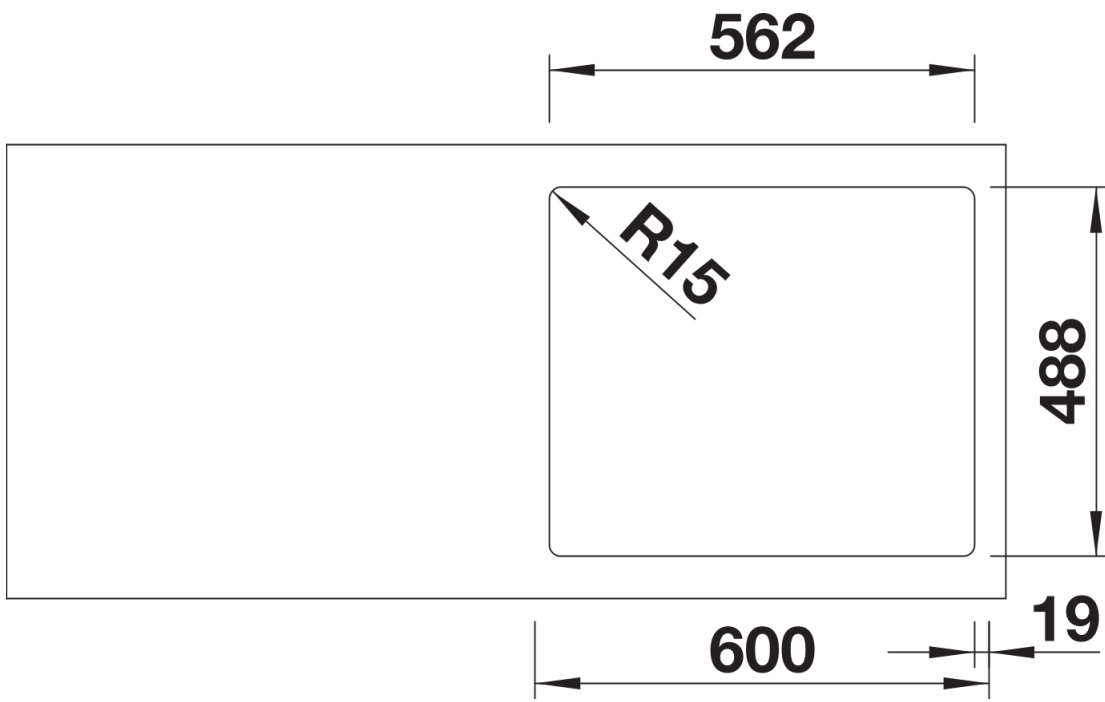

Étendue des fournitures

Deux rails ETAGON en inox, vidage compact avec bonde à panier Ø 90 mm inox InFino automatique et tirette Siphon 137 158 inclus

237362 - Lot de 2 rails ETAGON inox

Détails

Vue de dessus

Découpe

Vue de face

Vue latérale