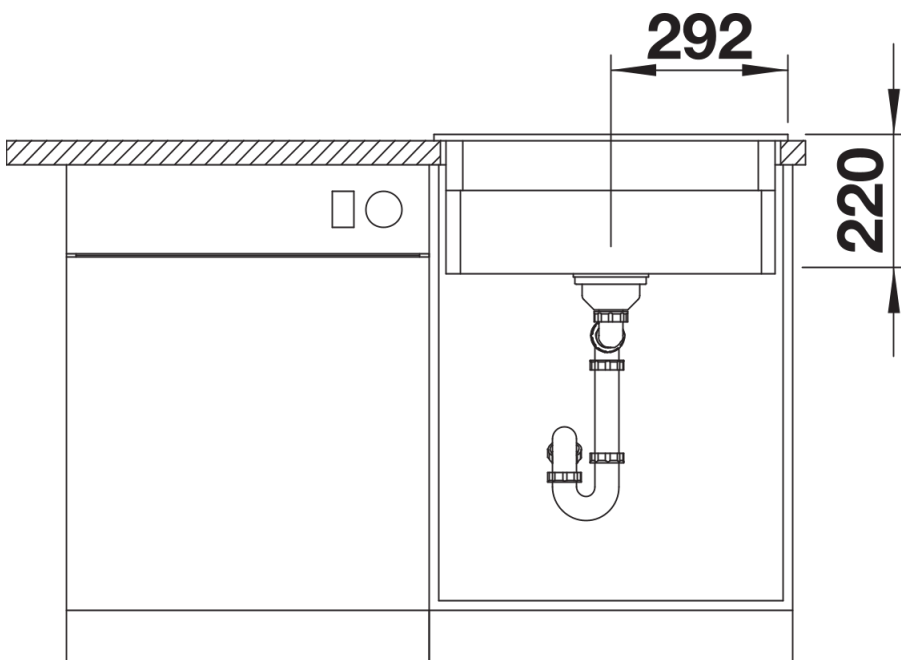

Étendue des fournitures

Deux rails ETAGON en inox, vidage compact avec bonde à panier Ø 90 mm inox InFino automatique et tirette Siphon 137 158 inclus

237362 - Lot de 2 rails ETAGON inox

Détails

Vue de dessus

Découpe

Vue de face

Vue latérale