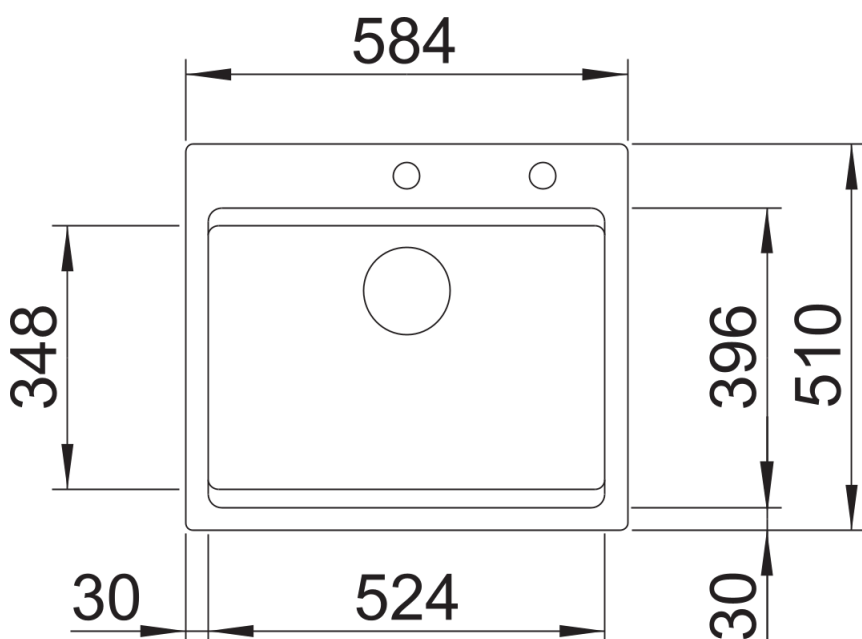

Coloris

Coloris disponibles

- noir
- basalte
- blanc cristal
- magnolia cristal

Céramique PuraPlus blanc cristal

Informations de planification

- Découpe : 562 x 488 - R15
- Au besoin, prévoir une découpe des joues du meuble

Étendue des fournitures

Deux rails ETAGON en inox, vidage compact avec bonde à panier Ø 90 mm inox InFino automatique et tirette Siphon 137 158 inclus

237362 - Lot de 2 rails ETAGON inox

Détails

Vue de dessus

Découpe

Vue de face

Vue latérale