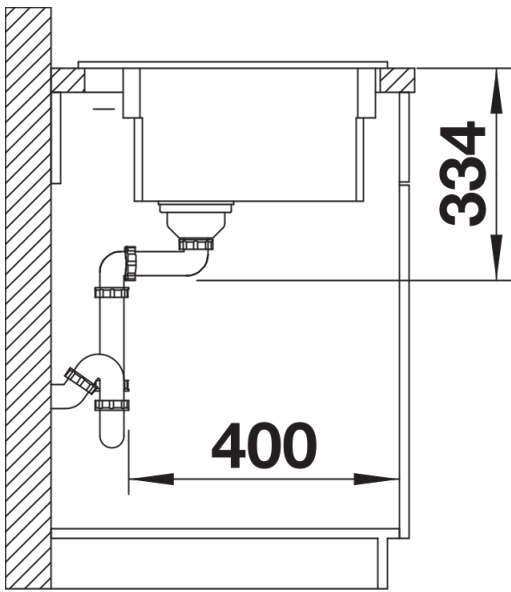

Étendue des fournitures

Deux rails ETAGON en inox, vidage compact avec bonde à panier Ø 90 mm inox InFino automatique et tirette Siphon 137 158 inclus

237362 - Lot de 2 rails ETAGON inox

Détails

Vue de dessus

Découpe

Vue de face

Vue latérale