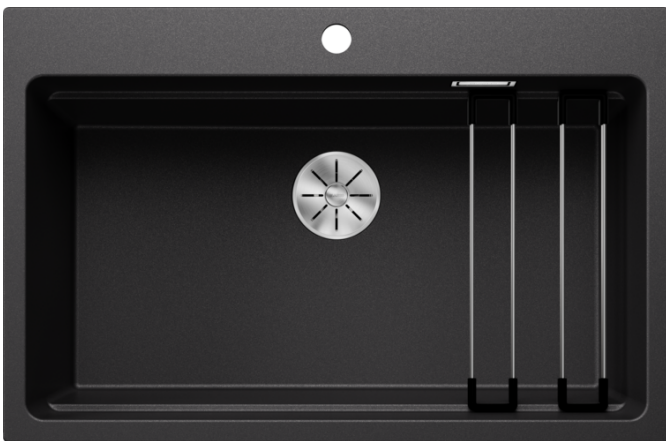

Fiches d'information sur le produit ETAGON 8

Référence de l'article 525187

Avantage

- Cuve généreuse avec de nombreuses fonctionnalités
- Niveau de travail supplémentaire grâce au système d'échelons intégrés et rails polyvalents ETAGON
- Trop-plein masqué C-overflow et système d'évacuation InFino - élégamment intégrés et faciles à entretenir
- Encastrement par le dessus avec large plage de robinetterie continue
- Siphon inclus

Coloris

Coloris disponibles

- noir
- anthracite
- gris rocher
- gris volcan
- blanc
- blanc soft
- tartufo
- café

SILGRANIT anthracite

Informations de planification

- Découpe : 768 x 498 - R15
- Au besoin, prévoir une découpe des joues du meuble

Étendue des fournitures

Deux rails ETAGON en inox (234 164), vidage compact avec bonde à panier Ø 90 mm inox InFino manuelle
Siphon 137 158 inclus

234164 - Lot de 2 rails ETAGON inox

Détails

Vue de dessus