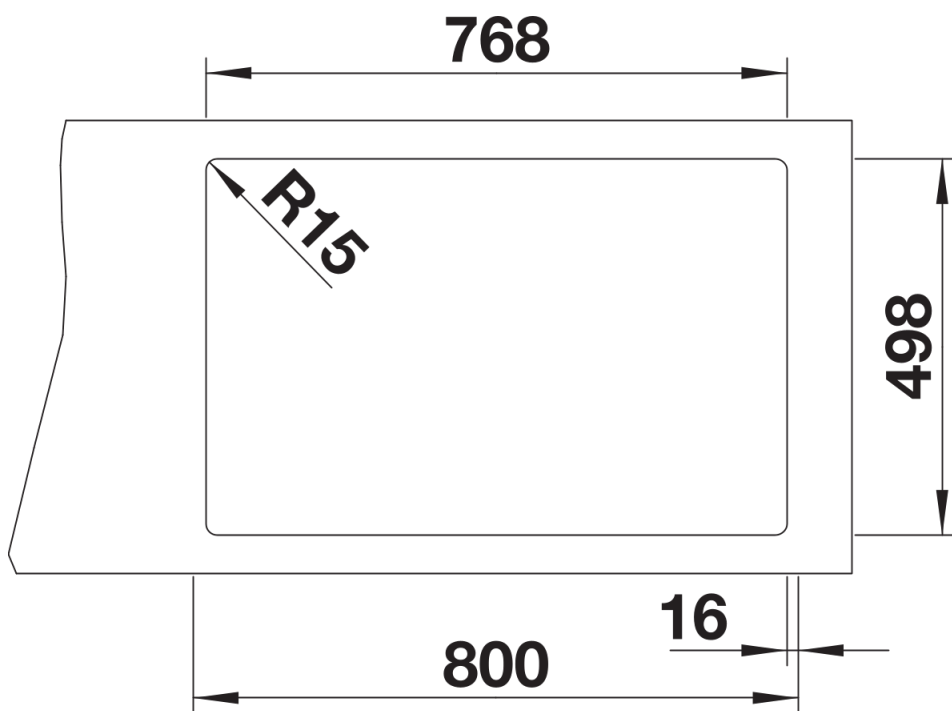

Coloris

Coloris disponibles

- noir
- anthracite
- gris rocher
- gris volcan
- blanc
- blanc soft
- tartufo
- café

SILGRANIT anthracite

Informations de planification

- Découpe : 768 x 498 - R15
- Au besoin, prévoir une découpe des joues du meuble

Étendue des fournitures

Deux rails ETAGON en inox (234 164), vidage compact avec bonde à panier Ø 90 mm inox InFino manuelle
Siphon 137 158 inclus

234164 - Lot de 2 rails ETAGON inox

Détails

Vue de dessus

Découpe

Vue de face

Vue latérale