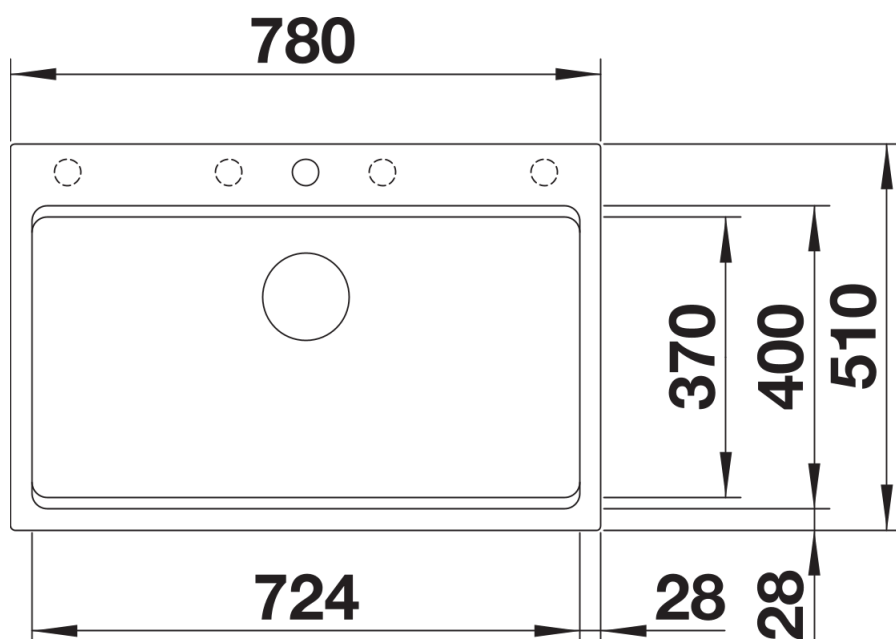

Coloris

Coloris disponibles

- noir
- anthracite
- gris rocher
- gris volcan
- blanc
- blanc soft
- tartufo
- café

SILGRANIT anthracite

Informations de planification

- Découpe : 768 x 498 - R15
- Au besoin, prévoir une découpe des joues du meuble

Étendue des fournitures

Deux rails ETAGON en inox (234 164), vidage compact avec bonde à panier Ø 90 mm inox InFino manuelle
Siphon 137 158 inclus

234164 - Lot de 2 rails ETAGON inox

Détails

Vue de dessus

Découpe

Vue de face

Vue latérale