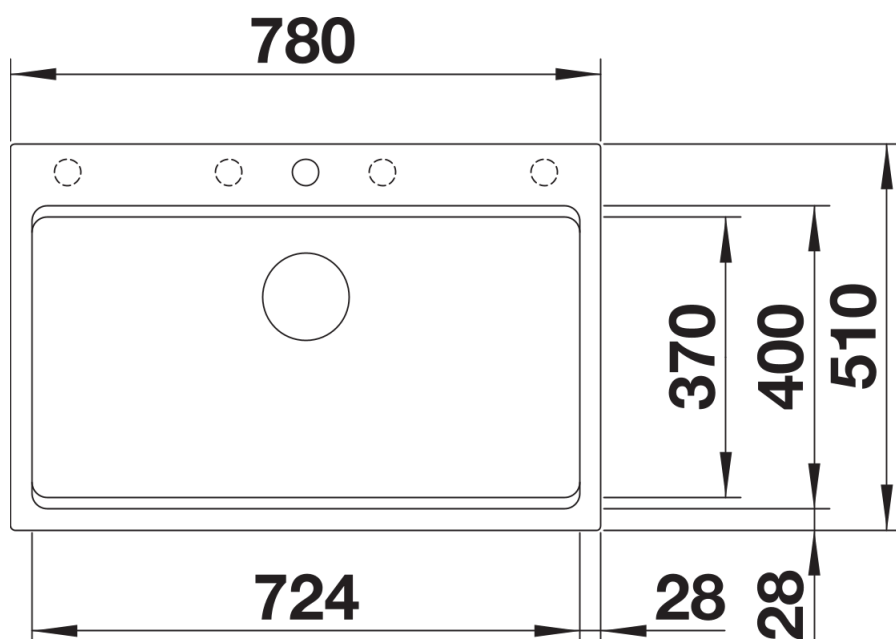

Coloris

Coloris disponibles

noir
anthracite
gris rocher
gris volcan
blanc
blanc soft
tartufo
café

SILGRANIT gris rocher

Informations de planification

- Découpe : 768 x 498 - R15
- Au besoin, prévoir une découpe des joues du meuble

Étendue des fournitures

Deux rails ETAGON en inox (234 164), vidage compact avec bonde à panier Ø 90 mm inox InFino manuelle
Siphon 137 158 inclus

234164 - Lot de 2 rails ETAGON inox

Détails

Vue de dessus

Découpe

Vue de face

Vue latérale