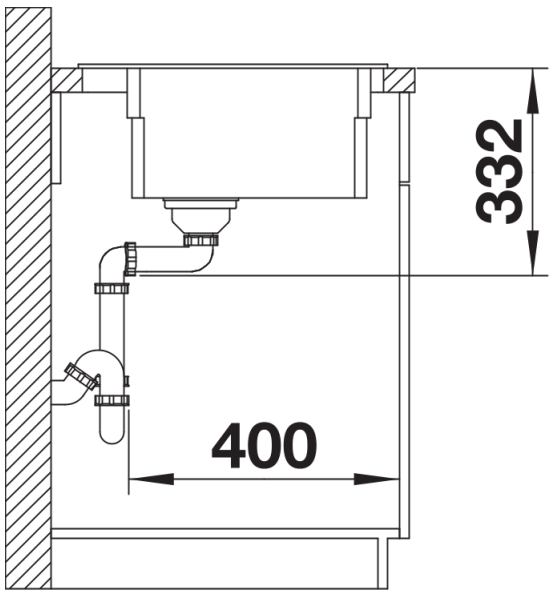

Étendue des fournitures

Deux rails ETAGON en inox (234 164), vidage compact avec bonde à panier Ø 90 mm inox InFino manuelle
Siphon 137 158 inclus

234164 - Lot de 2 rails ETAGON inox

Détails

Vue de dessus

Découpe

Vue de face

Vue latérale