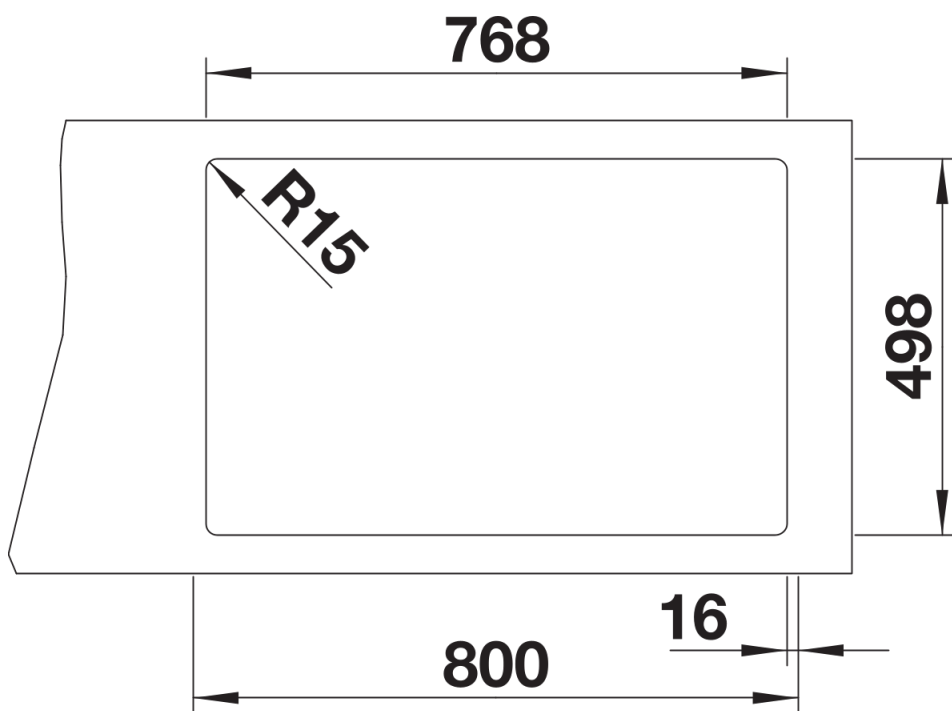

Coloris

Coloris disponibles

noir
anthracite
gris rocher
gris volcan
blanc
blanc soft
tartufo
café

SILGRANIT gris rocher

Informations de planification

- Découpe : 768 x 498 - R15
- Au besoin, prévoir une découpe des joues du meuble

Étendue des fournitures

Deux rails ETAGON en inox (234 164), vidage compact avec bonde à panier Ø 90 mm inox InFino manuelle
Siphon 137 158 inclus

234164 - Lot de 2 rails ETAGON inox

Détails

Vue de dessus

Découpe

Vue de face

Vue latérale