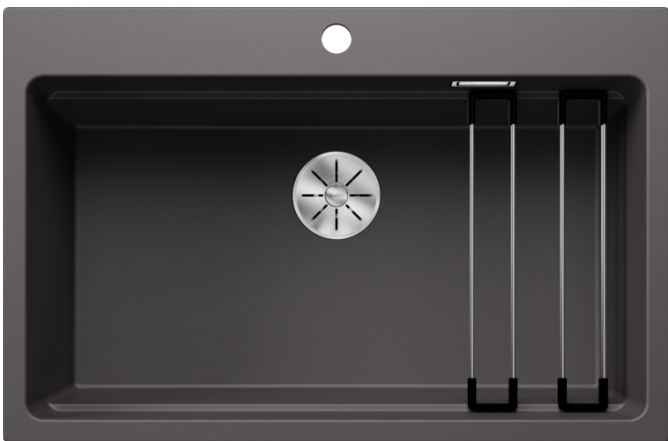

Fiches d'information sur le produit ETAGON 8

Référence de l'article 525188

Avantage

- Cuve généreuse avec de nombreuses fonctionnalités
- Niveau de travail supplémentaire grâce au système d'échelons intégrés et rails polyvalents ETAGON
- Trop-plein masqué C-overflow et système d'évacuation InFino - élégamment intégrés et faciles à entretenir
- Encastrement par le dessus avec large plage de robinetterie continue
- Siphon inclus

Coloris

Coloris disponibles

noir
anthracite
gris rocher
gris volcan
blanc
blanc soft
tartufo
café

SILGRANIT gris rocher

Informations de planification

- Découpe : 768 x 498 - R15
- Au besoin, prévoir une découpe des joues du meuble

Étendue des fournitures

Deux rails ETAGON en inox (234 164), vidage compact avec bonde à panier Ø 90 mm inox InFino manuelle
Siphon 137 158 inclus

234164 - Lot de 2 rails ETAGON inox

Détails

Vue de dessus