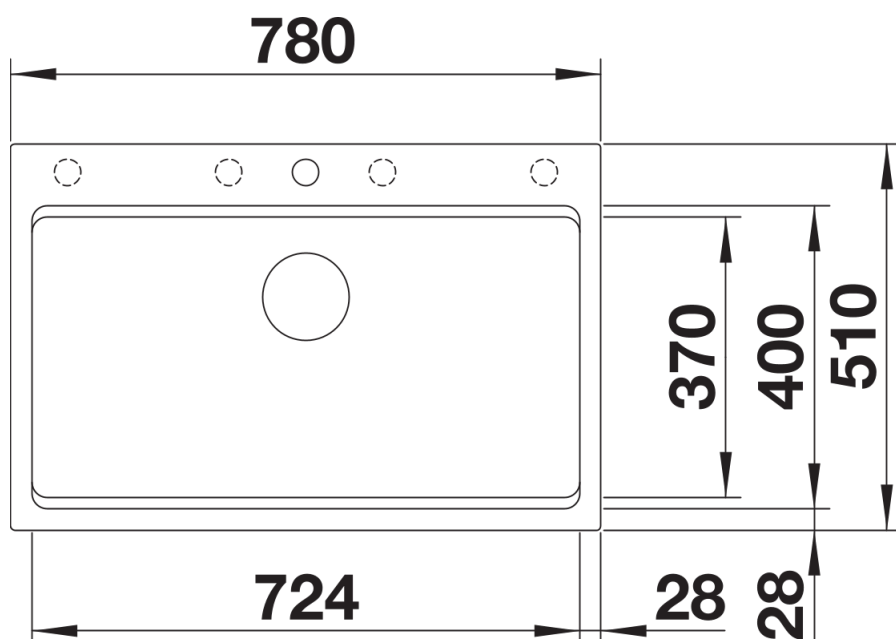

Coloris

Coloris disponibles

noir
anthracite
gris rocher
gris volcan
blanc
blanc soft
tartufo
café

SILGRANIT blanc

Informations de planification

- Découpe : 768 x 498 - R15
- Au besoin, prévoir une découpe des joues du meuble

Étendue des fournitures

Deux rails ETAGON en inox (234 164), vidage compact avec bonde à panier Ø 90 mm inox InFino manuelle
Siphon 137 158 inclus

234164 - Lot de 2 rails ETAGON inox

Détails

Vue de dessus

Découpe

Vue de face

Vue latérale