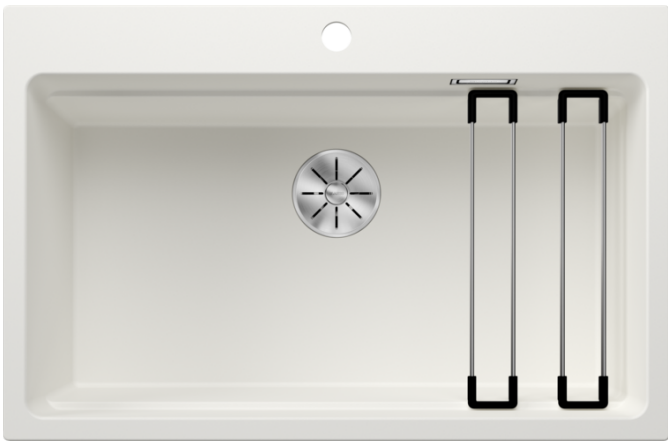

Fiches d'information sur le produit ETAGON 8

Référence de l'article 525191

Avantage

- Cuve généreuse avec de nombreuses fonctionnalités
- Niveau de travail supplémentaire grâce au système d'échelons intégrés et rails polyvalents ETAGON
- Trop-plein masqué C-overflow et système d'évacuation InFino - élégamment intégrés et faciles à entretenir
- Encastrement par le dessus avec large plage de robinetterie continue
- Siphon inclus

Coloris

Coloris disponibles

noir
anthracite
gris rocher
gris volcan
blanc
blanc soft
tartufo
café

SILGRANIT blanc

Informations de planification

- Découpe : 768 x 498 - R15
- Au besoin, prévoir une découpe des joues du meuble

Étendue des fournitures

Deux rails ETAGON en inox (234 164), vidage compact avec bonde à panier Ø 90 mm inox InFino manuelle
Siphon 137 158 inclus

234164 - Lot de 2 rails ETAGON inox

Détails

Vue de dessus