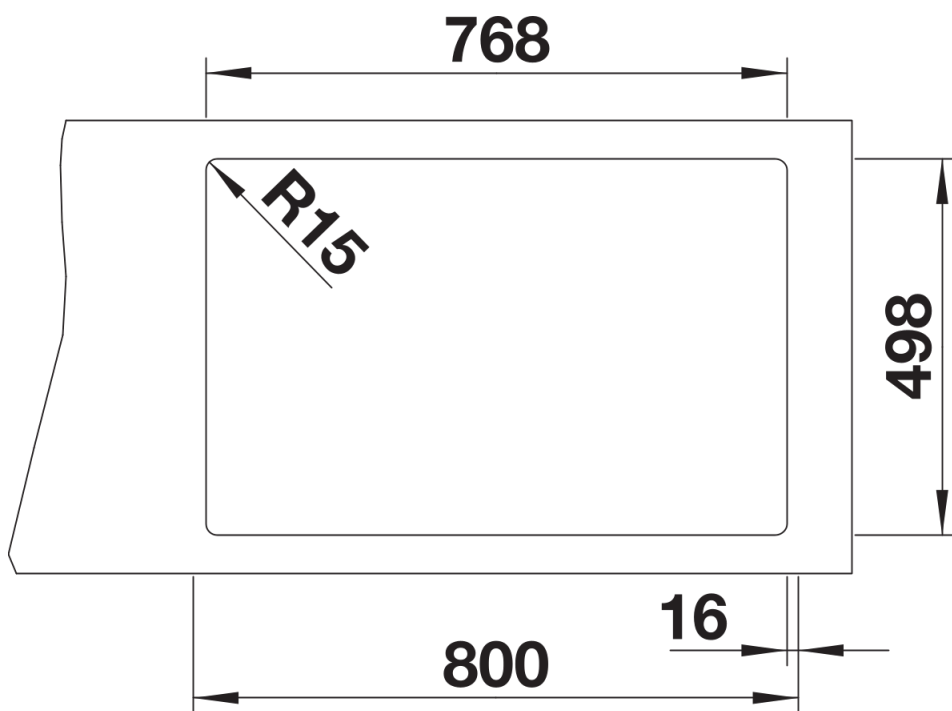

Coloris

Coloris disponibles

noir
anthracite
gris rocher
gris volcan
blanc
blanc soft
tartufo
café

SILGRANIT blanc

Informations de planification

- Découpe : 768 x 498 - R15
- Au besoin, prévoir une découpe des joues du meuble

Étendue des fournitures

Deux rails ETAGON en inox (234 164), vidage compact avec bonde à panier Ø 90 mm inox InFino manuelle
Siphon 137 158 inclus

234164 - Lot de 2 rails ETAGON inox

Détails

Vue de dessus

Découpe

Vue de face

Vue latérale