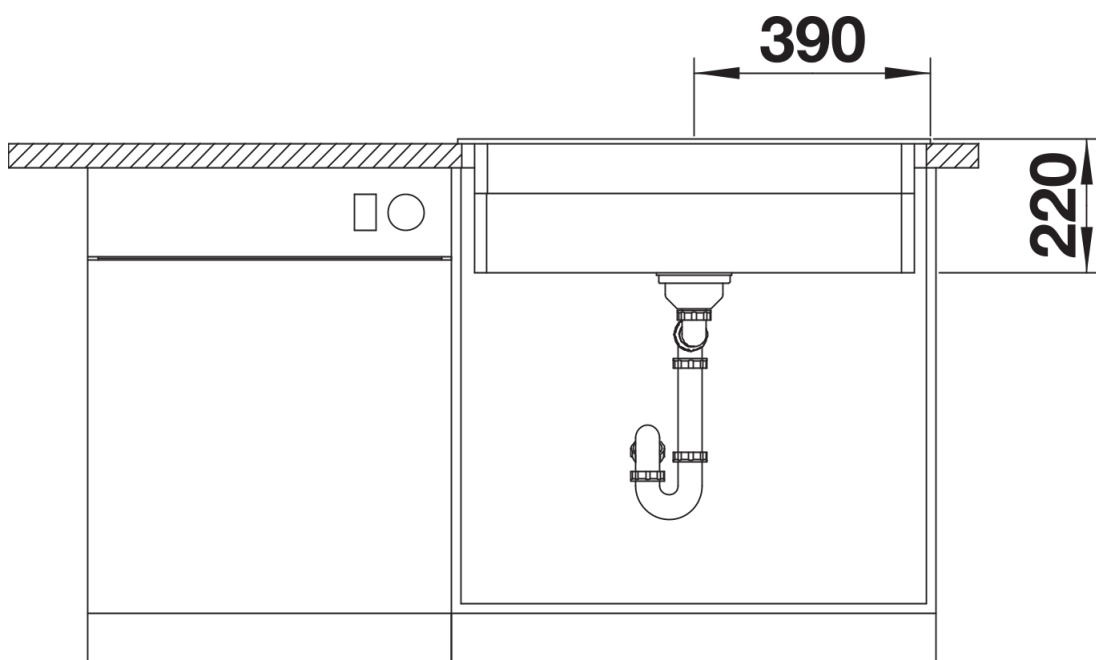

## Étendue des fournitures

---

Deux rails ETAGON en inox (234 164), vidage compact avec bonde à panier Ø 90 mm inox InFino manuelle  
Siphon 137 158 inclus

234164 - Lot de 2 rails ETAGON inox

## Détails

---

Vue de dessus

Découpe

Vue de face

Vue latérale