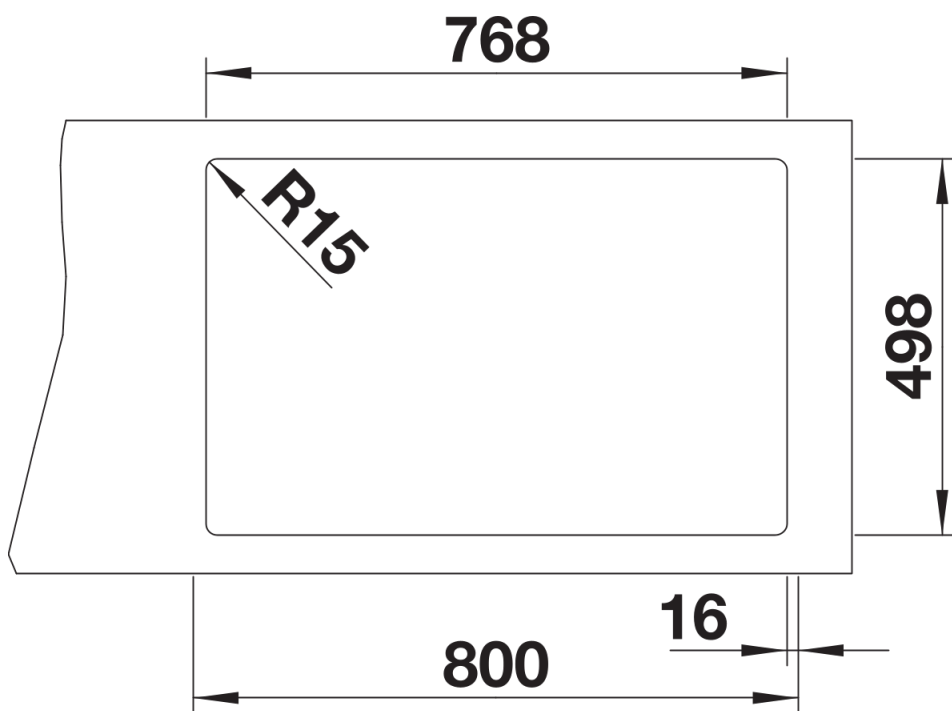

## Informations de planification

---

- Découpe : 768 x 498 - R15
- Au besoin, prévoir une découpe des joues du meuble

## Étendue des fournitures

---

Deux rails ETAGON en inox (234 164), vidage compact avec bonde à panier Ø 90 mm inox InFino manuelle  
Siphon 137 158 inclus

234164 - Lot de 2 rails ETAGON inox

## Détails

---

Vue de dessus

Découpe

Vue de face

Vue latérale