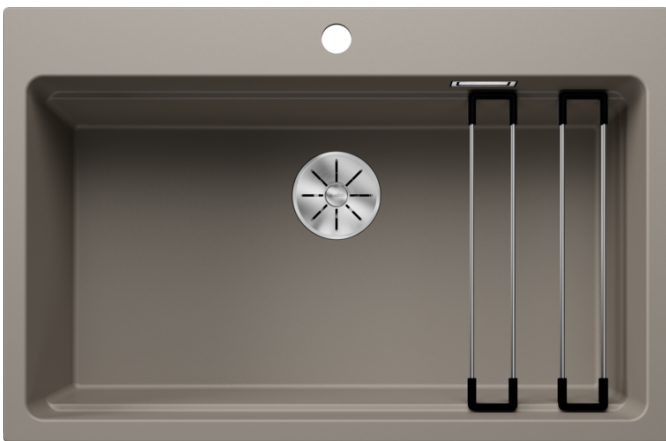

Coloris disponibles

- noir
- anthracite
- gris rocher
- gris volcan
- blanc
- blanc soft
- tartufo
- café

SILGRANIT tartufo