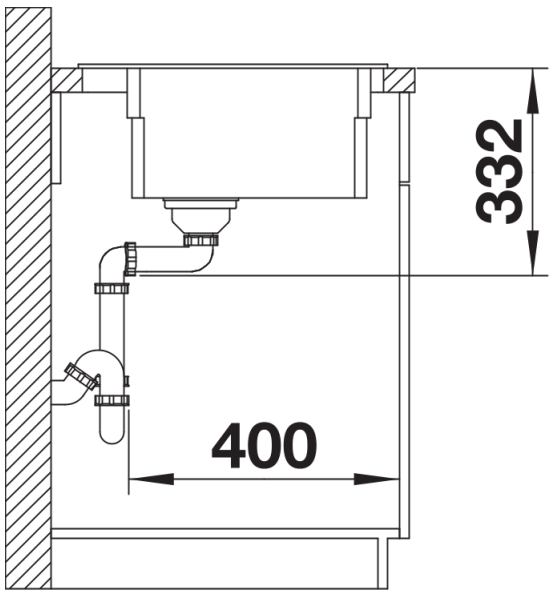

## Informations de planification

---

- Découpe : 768 x 498 - R15
- Au besoin, prévoir une découpe des joues du meuble

## Étendue des fournitures

---

Deux rails ETAGON en inox (234 164), vidage compact avec bonde à panier Ø 90 mm inox InFino manuelle  
Siphon 137 158 inclus

234164 - Lot de 2 rails ETAGON inox

## Détails

---

Vue de dessus

Découpe

Vue de face

Vue latérale