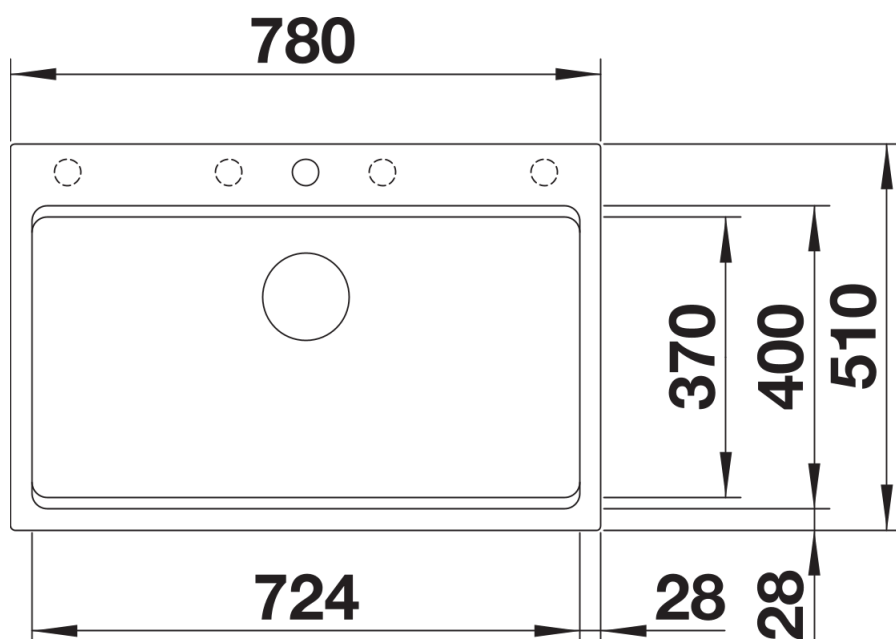

## Informations de planification

---

- Découpe : 768 x 498 - R15
- Au besoin, prévoir une découpe des joues du meuble

## Étendue des fournitures

---

Deux rails ETAGON en inox (234 164), vidage compact avec bonde à panier Ø 90 mm inox InFino manuelle  
Siphon 137 158 inclus

234164 - Lot de 2 rails ETAGON inox

## Détails

---

Vue de dessus

Découpe

Vue de face

Vue latérale