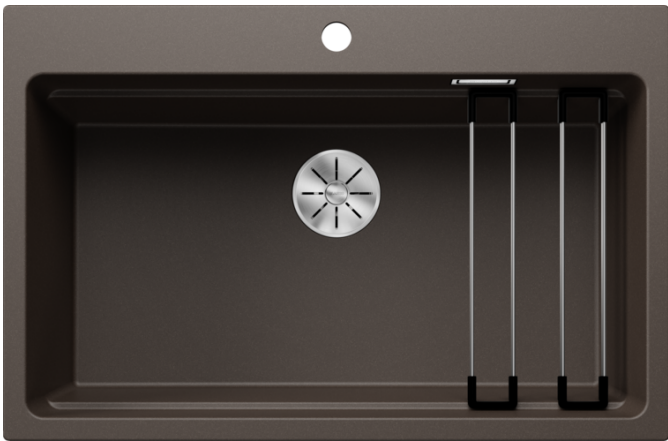

Coloris disponibles

noir
anthracite
gris rocher
gris volcan
blanc
blanc soft
tartufo
café

SILGRANIT café