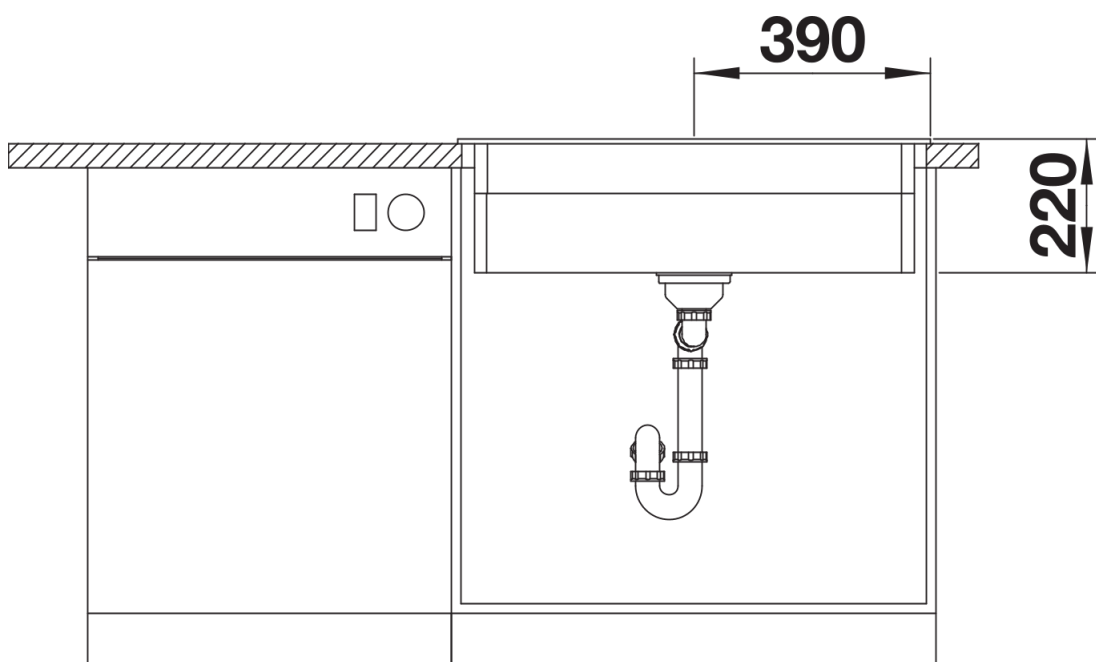

## Informations de planification

---

- Découpe : 768 x 498 - R15
- Au besoin, prévoir une découpe des joues du meuble

## Étendue des fournitures

---

Deux rails ETAGON en inox (234 164), vidage compact avec bonde à panier Ø 90 mm inox InFino manuelle  
Siphon 137 158 inclus

234164 - Lot de 2 rails ETAGON inox

## Détails

---

Vue de dessus

Découpe

Vue de face

Vue latérale