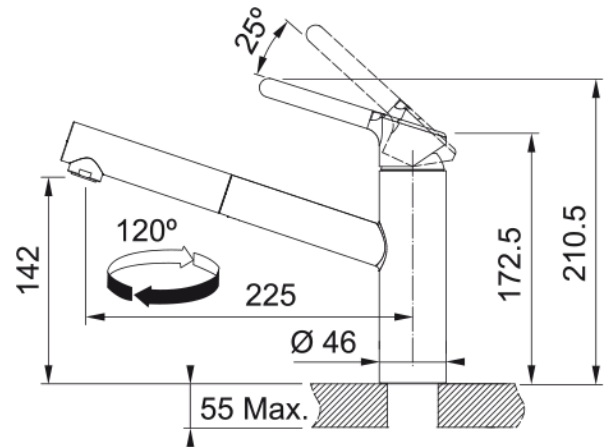

ORBIT DOUCHETTE 1 JET CHROME | 115.0623.055

Mitigeur, ORBIT douchette monojet, en laiton. Son fini brillant, un choix de style et de durabilité. La fonction douchette facilite le rinçage en atteignant toutes les parties de l'évier.

Information produit

Version bec	Bec medium
Couleur	Chrome
Matériau	Laiton
Matériau du flexible	Nylon gris
Matériau de la douchette	Plastique

Dimensions

Diamètre de perçage	35 mm
Diamètre de cartouche	35 mm

Installation

Type de fixation	Fixation intégrée
Raccordement tuyau flexible	3/8"
Longueur tuyau d'alimentation	450 mm

Spécifications produit

Pression	Haute pression
Type de bec	Douchette monojet
Position du levier de commande	Levier de commande haut
Rotation du bec	120°