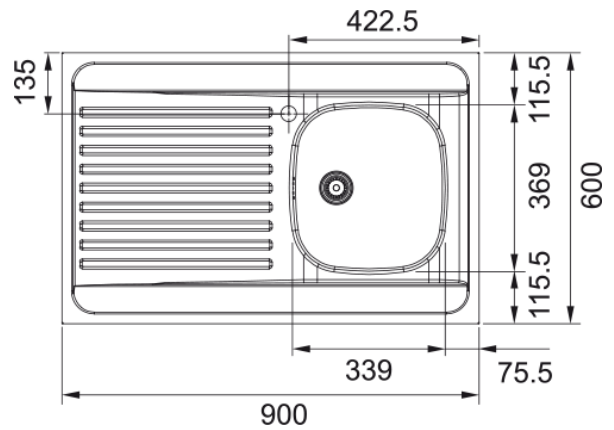

# MAN 711-900 BOIS BONDE 70MM | 103.0625.994

Evier MAN, MAN 711-900, Inox, à poser 900x600 mm. Le choix unique pour une cuisine intemporelle. Son inox incarne l'élégance et est facile à nettoyer. Vidage manuel, trop plein, tous ces accessoires qui permettent une installation en toute tranquillité.

## Information produit

|                 |               |
|-----------------|---------------|
| Type d'évier    | Evier à poser |
| Matériau        | Inox          |
| Nombre de cuves | 1             |
| Couleur         | Acier         |
| Finition        | Lisse         |

## Dimensions

|                            |       |
|----------------------------|-------|
| Dimensions évier: longueur | 900.0 |
| Dimensions évier: largeur  | 600.0 |
| Grande cuve : longueur     | 339.0 |
| Grande cuve : largeur      | 369.0 |
| Grande cuve : profondeur   | 144.0 |

## Spécifications produit

|                     |                      |
|---------------------|----------------------|
| Type d'installation | Evier à poser        |
| Type de bonde       | 70mm                 |
| Position égouttoir  | Egouttoir réversible |