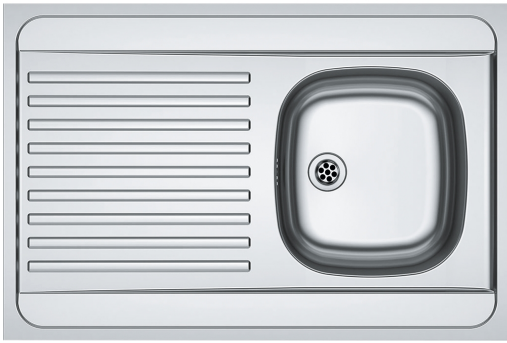

# MAN 711-900 BOIS BONDE 70MM | 103.0625.994

Evier MAN, MAN 711-900, Inox, à poser 900x600 mm. Le choix unique pour une cuisine intemporelle. Son inox incarne l'élégance et est facile à nettoyer. Vidage manuel, trop plein, tous ces accessoires qui permettent une installation en toute tranquillité.

## Information produit

|                 |               |
|-----------------|---------------|
| Type d'évier    | Evier à poser |
| Matériau        | Inox          |
| Nombre de cuves | 1             |
| Couleur         | Acier         |
| Finition        | Lisse         |