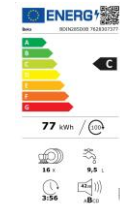

LOGISTIQUE

Nomenclature	84221100
Livraison en 40	108
Livraison en 40 ForkLift	108
Livraison en camion à la verticale	174
Livraison en 40 HC ForkLift	159