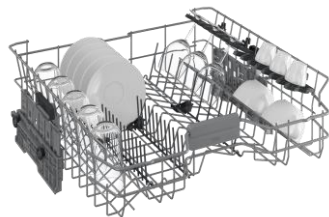

## CornerIntense

Toujours plus d'efficacité !

Grâce à un nouveau triple bras de lavage innovant au design en étoile, votre lave-vaisselle couvre une plus grande zone de la cuve. Il forme un mouvement rectangulaire et non circulaire, ainsi il lave parfaitement même dans les angles.

## Installation SlideFit

Facilitez l'installation de votre lave-vaisselle

Avec ses charnières coulissantes, ce système permet une intégration parfaite du lave-vaisselle dans votre cuisine même pour les plinthes courtes (jusqu'à 6 cm).

## Tiroir à couverts pleine largeur

Du rangement supplémentaire pour vos couverts

Le tiroir à couverts vous permet d'y placer des couverts additionnels afin de vous faire gagner un maximum de place et laver plus de vaisselle en une seule fois.