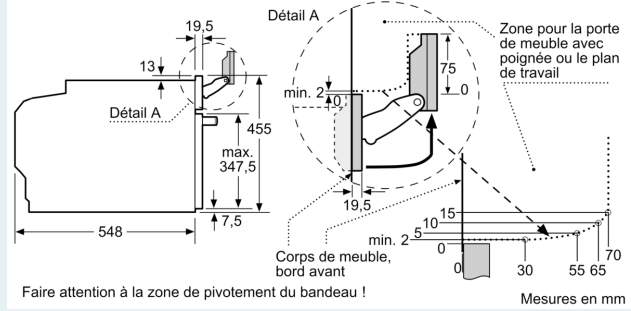

### Données techniques :

- Câble de raccordement : 1.50 m
- Tension nominale : 220 - 240 V
- Puissance totale de raccordement : 3.3 kW
- Classe d'efficacité énergétique (selon norme EU 65/2014) : A+ (sur une échelle allant de A+++ à D)

### Dimensions:

- Dimensions appareil (HxLxP): 455 x 594 x 548 mm
- Dimensions d'encastrement (HxLxP): 560 mm - 568 mm x 450 mm - 455 mm x 550 mm
- Veuillez vous référer aux dimensions d'encastrement indiquées dans le plan d'installation.
- Nous vous recommandons de choisir des produits complémentaires dans la même gamme : iQ700, afin d'assurer une combinaison optimale de vos appareils encastrés.

**iQ700, Four intégrable compact  
vapeur, 60 x 45 cm, Noir  
CS736G1B1F**

**Installation de deux appareils superposés  
Échange d'air**

A: Entrée d'air  $\geq 200 \text{ cm}^2$

Mesures en mm

Emplacement du  
branchement de l'appareil  
320 x 115