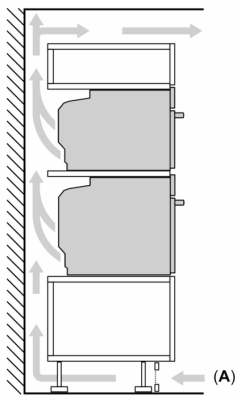

### Dimensions:

- Dimensions appareil (HxLxP): 455 x 594 x 548 mm
- Dimensions d'encastrement (HxLxP): 560 mm - 568 mm x 450 mm - 455 mm x 550 mm
- Veuillez vous référer aux dimensions d'encastrement indiquées dans le plan d'installation.
- Nous vous recommandons de choisir des produits complémentaires dans la même gamme : iQ700, afin d'assurer une combinaison optimale de vos appareils encastrés.

**iQ700, Four intégrable compact  
vapeur, 60 x 45 cm, Noir  
CS736G1B1F**

**Installation de deux appareils superposés  
Échange d'air**

A: Entrée d'air  $\geq 200 \text{ cm}^2$

Mesures en mm

Emplacement du  
branchement de l'appareil  
320 x 115