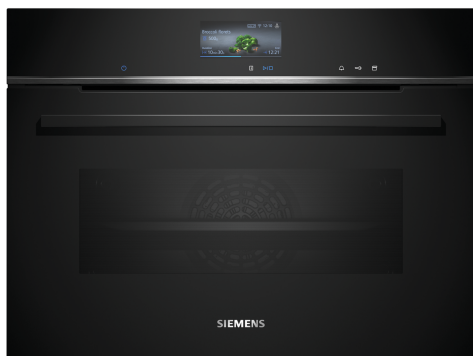

## iQ700, Four intégrable compact vapeur, 60 x 45 cm, Noir CS736G1B1F

1 x grille, 1 x lèchefrite pour pyrolyse, perforé, taille XL, 1 x Plat pour vapeur, non perforé, taille M

HZ32WA00 Sonde à viande sans fil, HZ530000 2 DEMI LECHEFRITES, HZ531010 ;, HZ532010 ;, HZ617000 PLAT A PIZZA, HZ629070 LECHEFRITE PERFOREE AIR FRY, HZ631070 ;, HZ632070 Lèchefrite, HZ636000 LECHEFRITE EN VERRE, HZ638D00 CLIPRAIL VAPEUR, HZ664000 ;, HZ66D52 2 PLATS VAPEUR TAILLE M, HZ66X600 BANDEAU DE FINITION, HZ66X650 Accessory, HZ915003 PLAT A ROTIR EN VERRE 5,4 L, HZG0AS00 Câble de raccordement 3m

Le four vapeur intelligent fullSteam Plus, doté d'un assistant à commande vocale pour un réglage intuitif des programmes.

- ✓ Écran TFT couleur tactile Plus : la navigation tactile pour une utilisation simple et intuitive.
- ✓ cookControl Pro : d'excellents résultats, quelle que soit la recette et en toutes circonstances.
- ✓ Assistant de four à commande vocale : sélectionnez intuitivement le meilleur programme.
- ✓ fullSteam Plus : une cuisson vapeur rapide et saine.
- ✓ Commande à distance Home Connect : libérez tout le potentiel de votre four intelligent.

## iQ700, Four intégrable compact vapeur, 60 x 45 cm, Noir CS736G1B1F

### Design :

- Commandes par touchControl
- Cavité intérieure en noir diamant