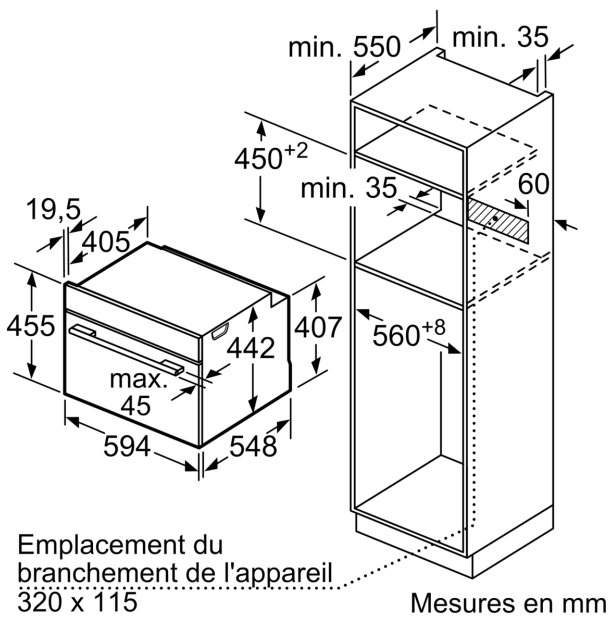

Design: ..... Encastrable  
 Ouverture de la porte: ..... Abattante  
 Niche d'encastrement: ..... 450-455 x 560-568 x 550 mm  
 Dimensions appareil H x L x P: ..... 455x594x548 mm  
 Dimensions du produit emballé: ..... 535 x 650 x 685 mm  
 Matériau du bandeau: ..... Verre  
 Matériau de la porte: ..... Verre  
 Poids net: ..... 33.1 kg  
 Longueur du cordon électrique: ..... 150.0 cm  
 Code EAN: ..... 4242003968246  
 Intensité: ..... 16 A  
 Tension: ..... 220-240 V  
 Fréquence: ..... 50; 60 Hz  
 Type de prise: ..... Fiche cont.terre/Gard.fil ter.  
 Volume utile de la cavité: ..... 47 l  
 Classe d'efficacité énergétique: ..... A+  
 Energy consumption per cycle conventional (2010/30/EC): ..... 0.73 kWh/cycle  
 Energy consumption per cycle forced air convection (2010/30/EC): 0.61 kWh/cycle  
 Indice de classe énergétique - NOUVEAU (2010/30/CE): ..... 81.3 %  
 Accessoires inclus: .... 1 x grille, 1 x lèchefrite pour pyrolyse, 1 x Plat pour vapeur, perforé, taille XL, 1 x Plat pour vapeur, non perforé, taille M

### Dimensions:

- Dimensions appareil (HxLxP): 455 x 594 x 548 mm
- Dimensions d'encastrement (HxLxP): 560 mm - 568 mm x 450 mm - 455 mm x 550 mm
- Veuillez vous référer aux dimensions d'encastrement indiquées dans le plan d'installation.
- Nous vous recommandons de choisir des produits complémentaires dans la même gamme : iQ700, afin d'assurer une combinaison optimale de vos appareils encastrés.

**iQ700, Four intégrable compact  
vapeur, 60 x 45 cm, Noir  
CS736G1B1F**

**Installation de deux appareils superposés  
Échange d'air**

A: Entrée d'air  $\geq 200 \text{ cm}^2$

Mesures en mm

Emplacement du  
branchement de l'appareil  
320 x 115

Mesures en mm

**Montage avec une table de cuisson.**

Mesures en mm

Si l'appareil compact est installé sous une table de cuisson, les épaisseurs de plaque de travail suivantes (le cas échéant y compris la sous-structure) doivent être respectées.