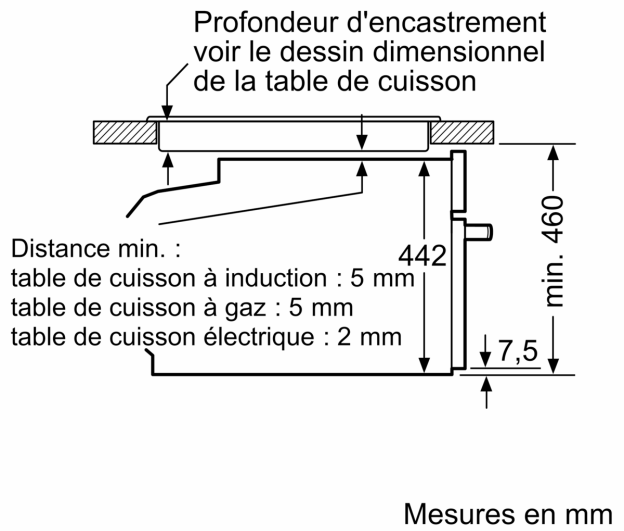

Design: ..... Encastrable  
 Ouverture de la porte: ..... Abattante  
 Niche d'encastrement: ..... 450-455 x 560-568 x 550 mm  
 Dimensions appareil H x L x P: ..... 455x594x548 mm  
 Dimensions du produit emballé: ..... 535 x 650 x 685 mm  
 Matériau du bandeau: ..... Verre  
 Matériau de la porte: ..... Verre  
 Poids net: ..... 33.1 kg  
 Longueur du cordon électrique: ..... 150.0 cm  
 Code EAN: ..... 4242003968246  
 Intensité: ..... 16 A  
 Tension: ..... 220-240 V  
 Fréquence: ..... 50; 60 Hz  
 Type de prise: ..... Fiche cont.terre/Gard.fil ter.  
 Volume utile de la cavité: ..... 47 l  
 Classe d'efficacité énergétique: ..... A+  
 Energy consumption per cycle conventional (2010/30/EC): ..... 0.73 kWh/cycle  
 Energy consumption per cycle forced air convection (2010/30/EC): 0.61 kWh/cycle  
 Indice de classe énergétique - NOUVEAU (2010/30/CE): ..... 81.3 %  
 Accessoires inclus: .... 1 x grille, 1 x lèchefrite pour pyrolyse, 1 x Plat pour vapeur, perforé, taille XL, 1 x Plat pour vapeur, non perforé, taille M

### Dimensions:

- Dimensions appareil (HxLxP): 455 x 594 x 548 mm
- Dimensions d'encastrement (HxLxP): 560 mm - 568 mm x 450 mm - 455 mm x 550 mm
- Veuillez vous référer aux dimensions d'encastrement indiquées dans le plan d'installation.
- Nous vous recommandons de choisir des produits complémentaires dans la même gamme : iQ700, afin d'assurer une combinaison optimale de vos appareils encastrés.

**iQ700, Four intégrable compact  
vapeur, 60 x 45 cm, Noir  
CS736G1B1F**

**Installation de deux appareils superposés  
Échange d'air**

A: Entrée d'air  $\geq 200 \text{ cm}^2$

Mesures en mm

Emplacement du  
branchement de l'appareil  
320 x 115

Mesures en mm

**Montage avec une table de cuisson.**

Mesures en mm

Si l'appareil compact est installé sous une table de cuisson, les épaisseurs de plaque de travail suivantes (le cas échéant y compris la sous-structure) doivent être respectées.