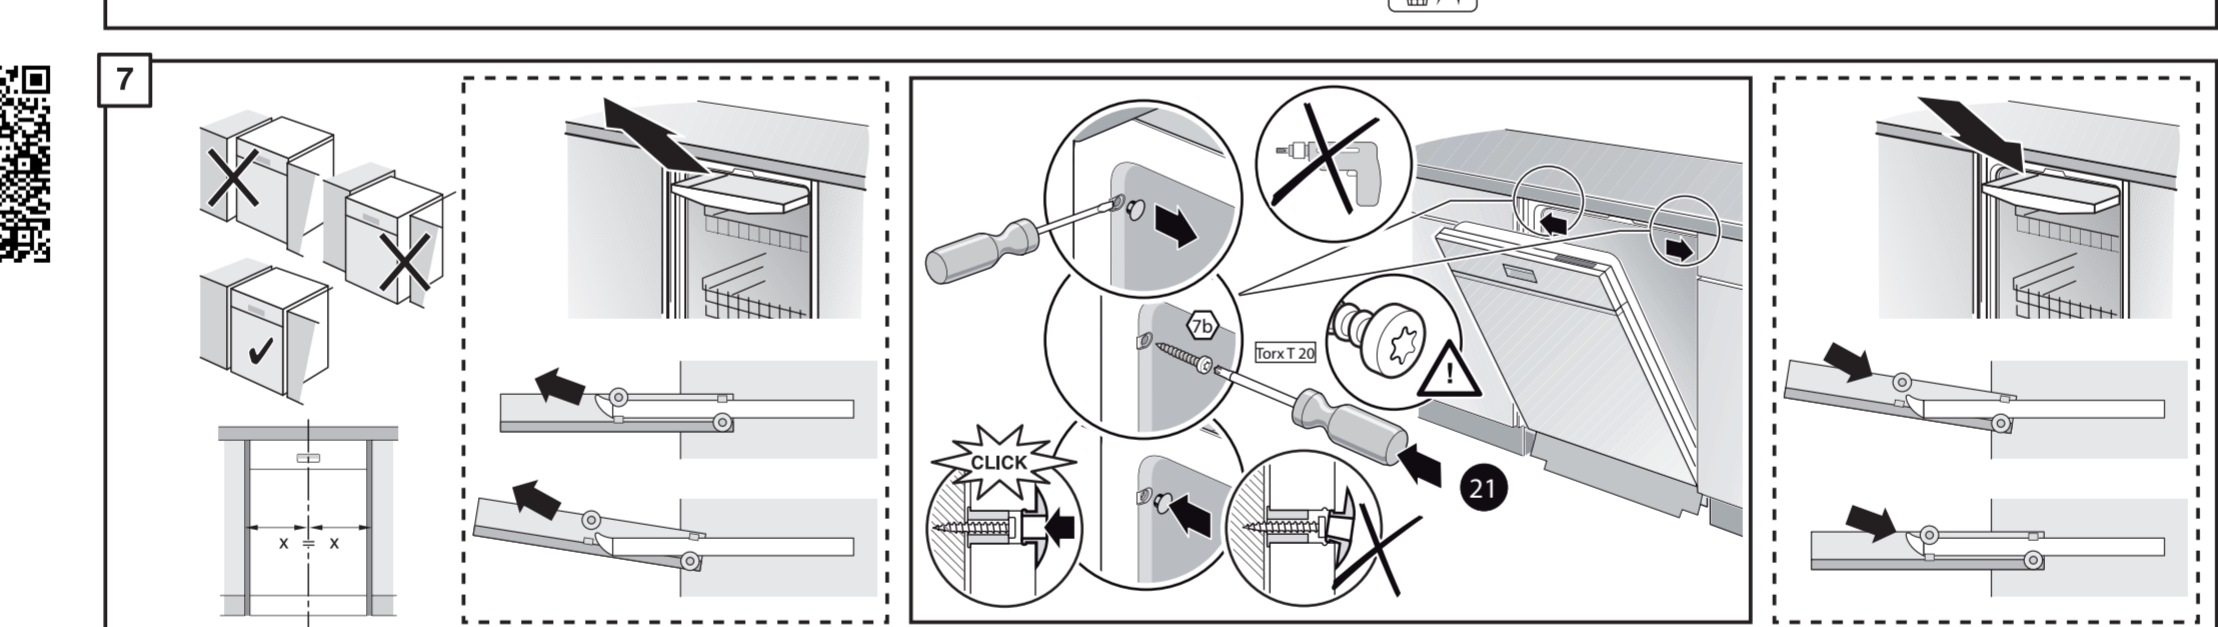

372

372

416

416