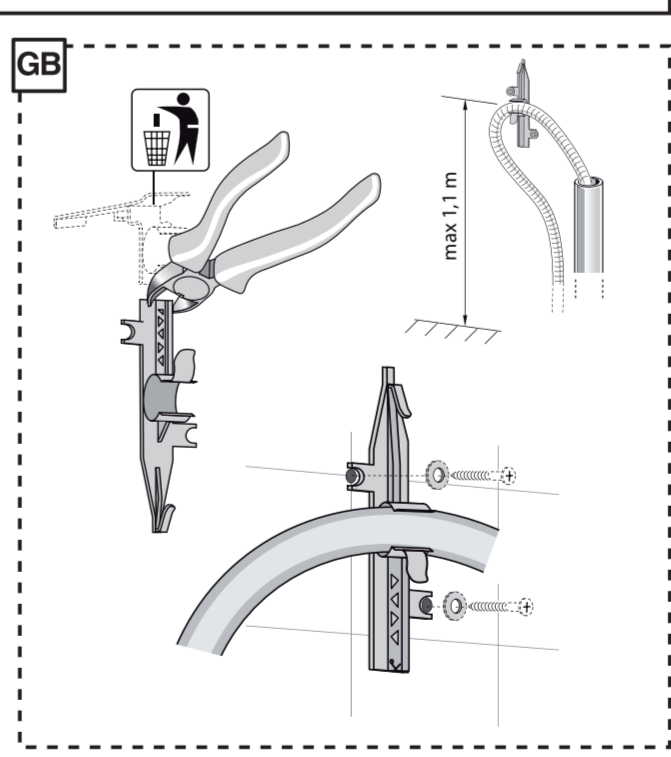

372

372

416

416