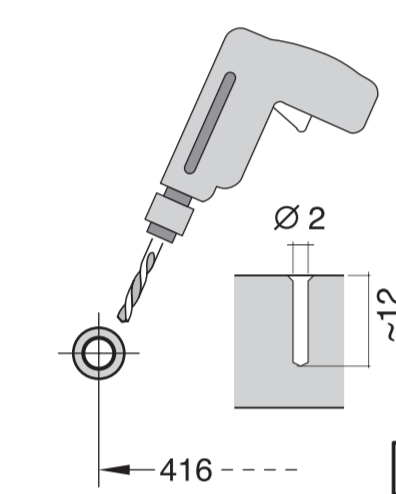

416

416

GV 44x Voll-I - k. SW 9001 881 802 (0310)

416

416

1

- 1 1.75 m
- 2 4x15
- 3 4x15
- 4 4x15
- 5 4x15
- 6 4x42
- 7a 4x28
- 7b 4x28
- 8 4x28
- 9