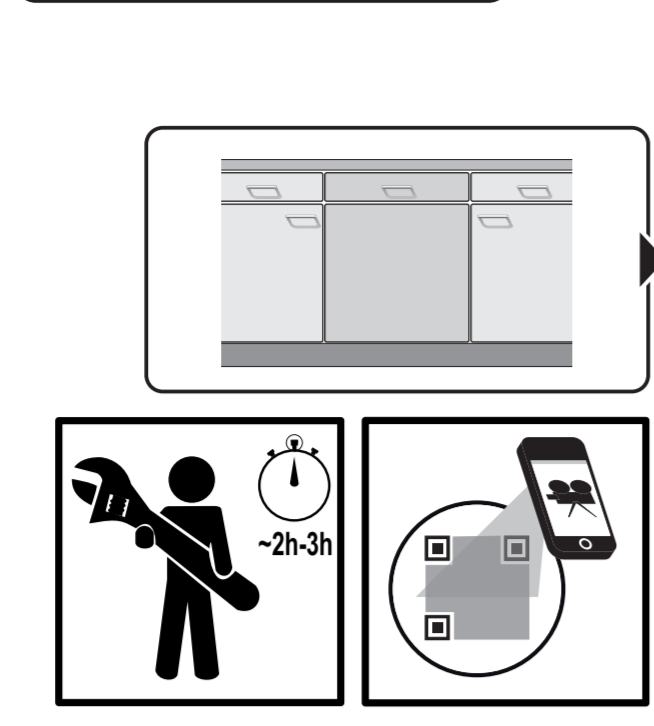

416

416

GV 44x Voll-I - k. SW 9001 881 802 (0310)

416

416

1

- 1 1.75 m
- 2 4x15
- 3 4x15
- 4 4x15
- 5 4x15
- 6 4x42
- 7a 4x28
- 7b 4x28
- 8 4x28
- 9