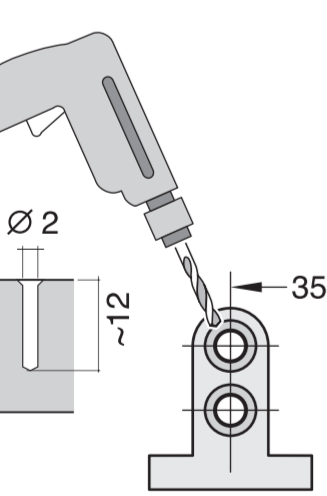

GV 44x Voll-I - k. SW 9001 881 802 (0310)

416

416