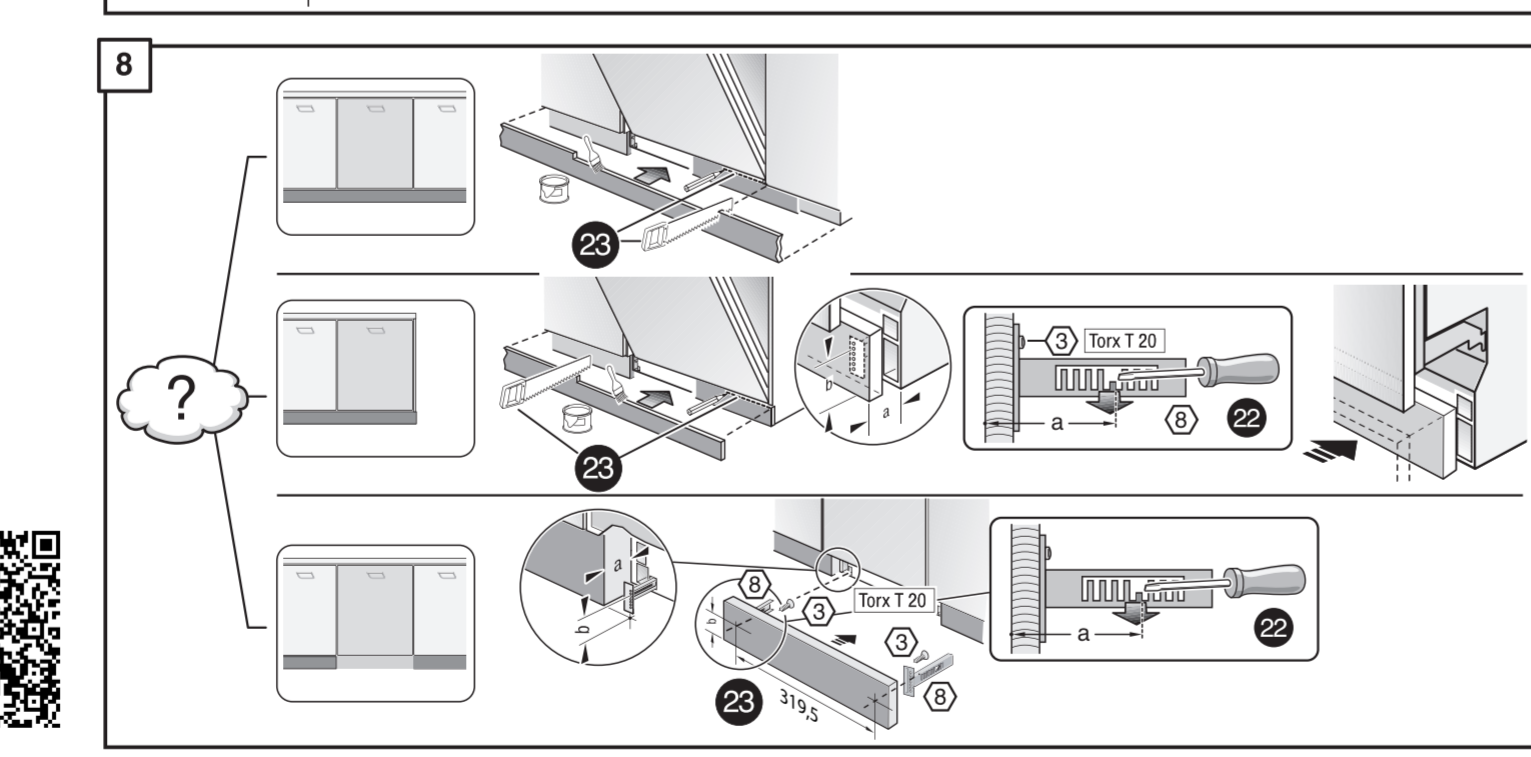

372

372

416

416