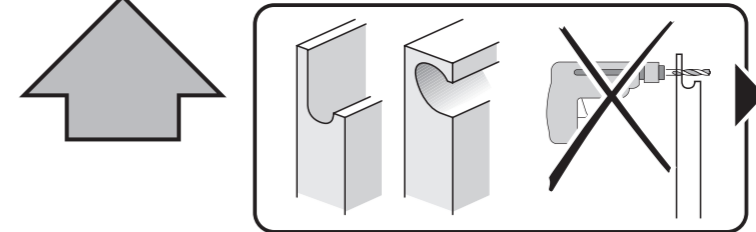

416

416

GV 44x Voll-I - k. SW 9001 881 802 (0310)

416

416

1

- 1 1.75 m
- 2 4x15
- 3 4x15
- 4 4x15
- 5 4x15
- 6 4x42
- 7a 4x28
- 7b 4x28
- 8 4x28
- 9