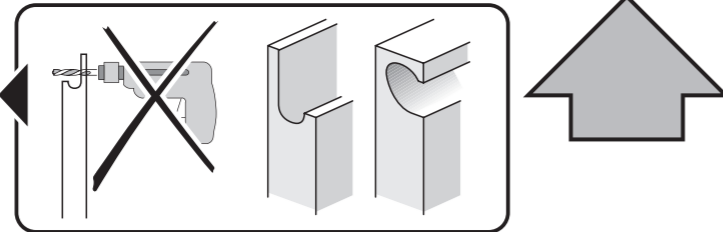

416

416

GV 44x Voll-I - k. SW 9001 881 802 (0310)

416

416

1

- 1 1.75 m
- 2 4x15
- 3 4x15
- 4 4x15
- 5 4x15
- 6 4x42
- 7a 4x28
- 7b 4x28
- 8 4x28
- 9