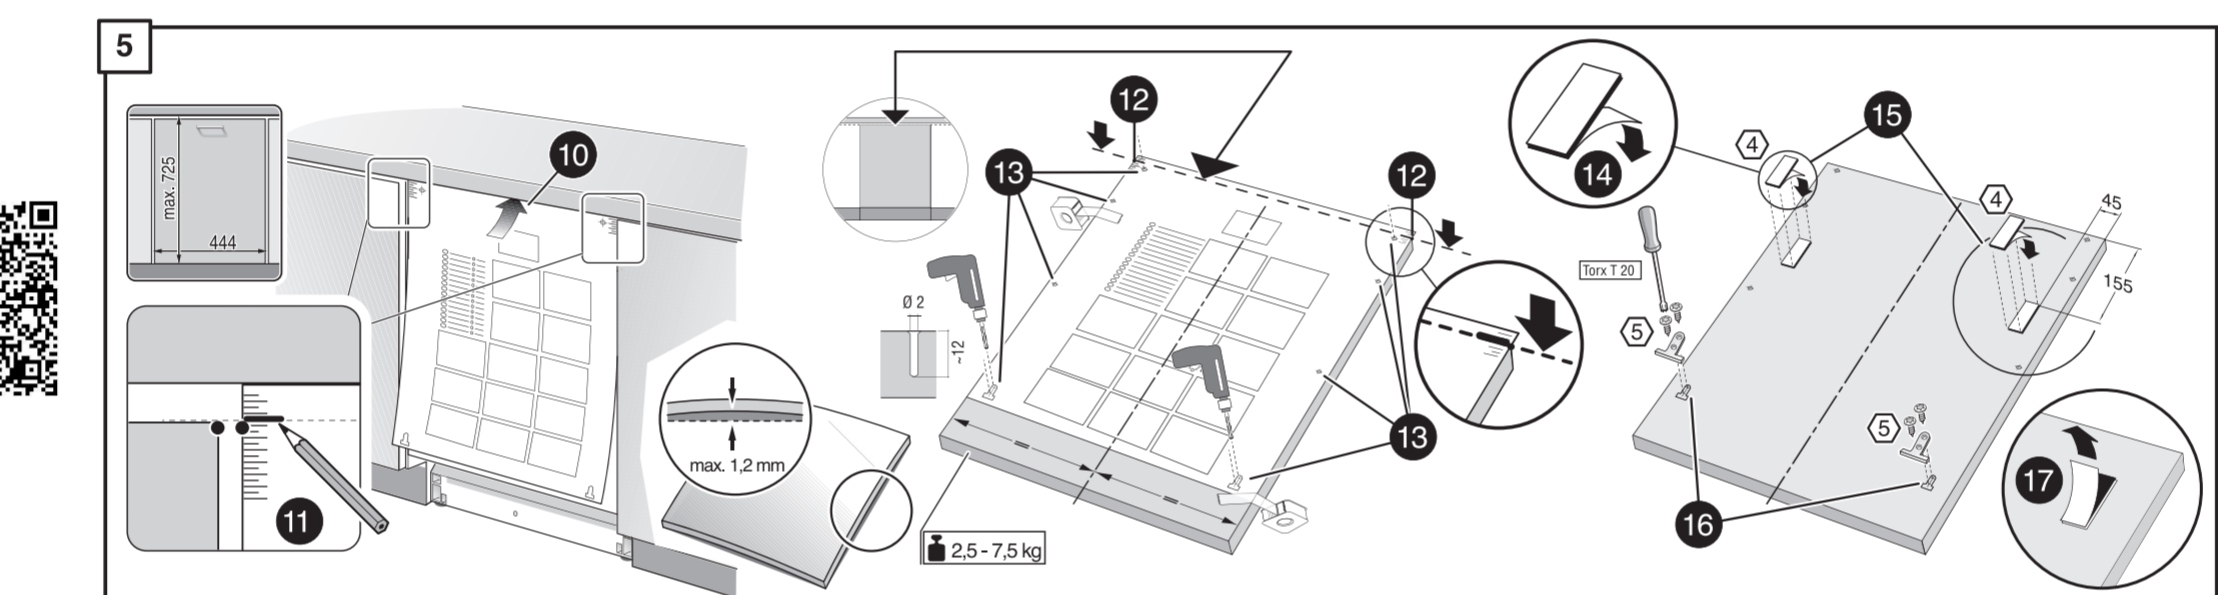

372

372

416

416