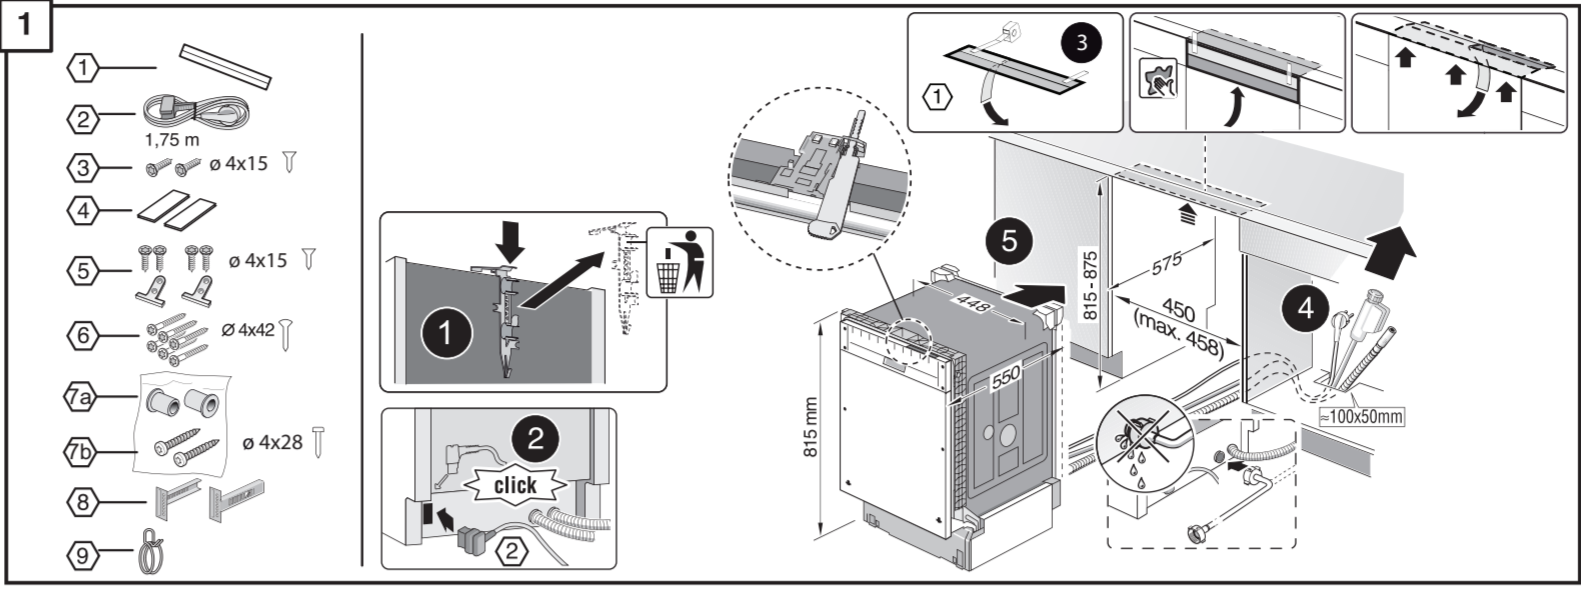

372

372

416

416