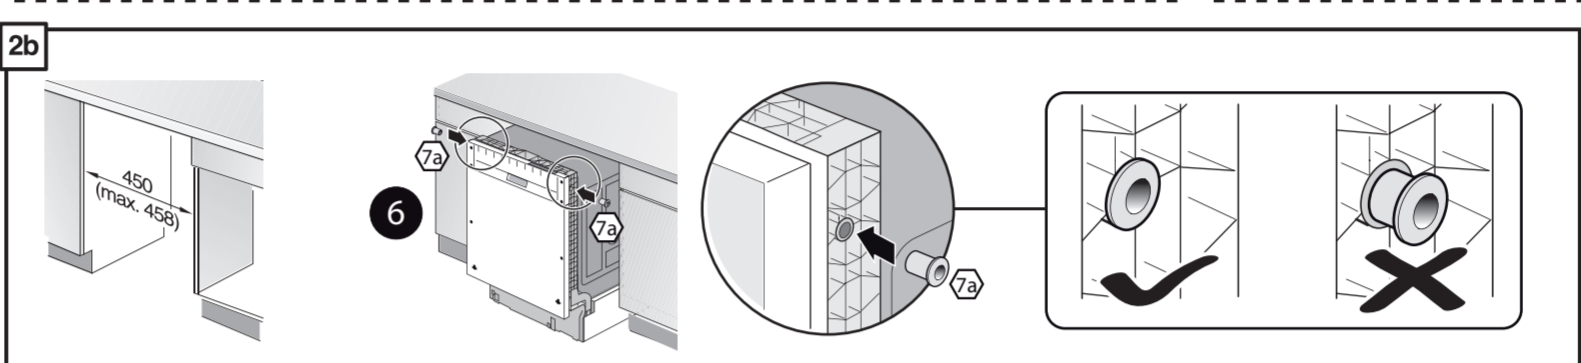

372

372

416

416