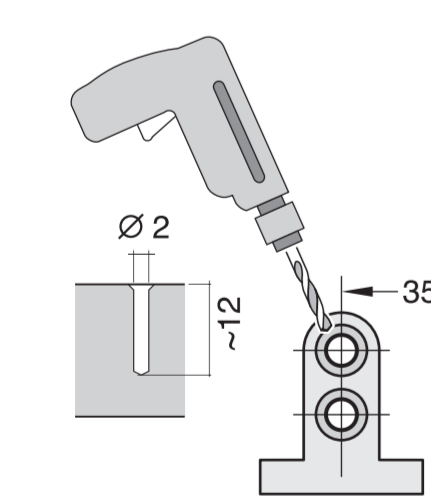

416

416

GV 44x Voll-I - k. SW 9001 881 802 (0310)

416

416

1

- 1 1.75 m
- 2 4x15
- 3 4x15
- 4 4x15
- 5 4x15
- 6 4x42
- 7a 4x28
- 7b 4x28
- 8 4x28
- 9