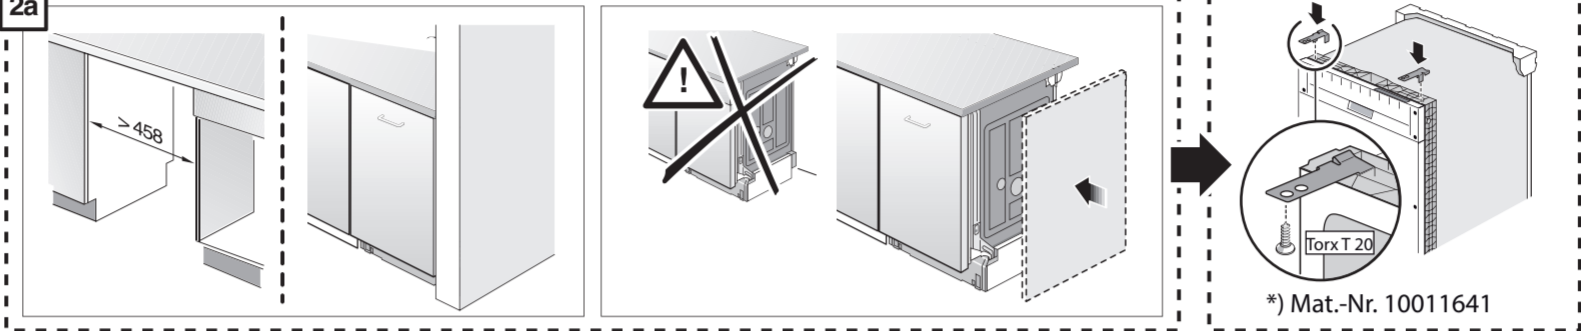

372

372

416

416