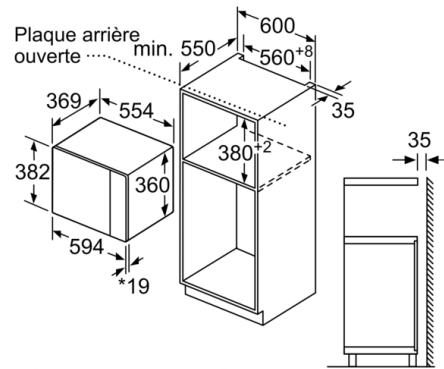

Données techniques

Type de four à micro-ondes : MO + fonction gril
Type de commandes : Electronique
Couleur de la façade : Noir
Dimensions appareil H x L x P : 382 x 594 x 388 mm
Dimensions de la cavité : 208.0 x 328.0 x 369.0 mm
Longueur du cordon électrique : 130,0 cm
Poids net : 19,9 kg
Poids brut : 22,1 kg
Code EAN : 4242005389278
Puissance max du micro-ondes en W : 900 W
Puissance de raccordement : 1450 W
Intensité : 10 A
Tension : 220-230 V
Fréquence : 50 Hz
Type de prise : Fiche cont.terre/Gard.fil ter.
Dimensions de la cavité : 208.0 x 328.0 x 369.0 mm
Accessoires inclus : 1 x grille, 1 x Plateau tournant

- Horloge électronique
- Eclairage LED
- Charnières à gauche
- Ventilateur de refroidissement

Données techniques :

- Câble de raccordement : 130 cm
- Puissance totale de raccordement : 1.45 kW

Accessoires inclus :

- Grille, Plateau tournant

Série 6, Micro-ondes intégrable, 59 x 38 cm BEL454MB0

Mesures en mm

* 20 mm pour la façade métallique

Mesures en mm

* 20 mm pour la façade métallique

Mesures en mm

Montage en angle micro-ondes

Mesures en mm