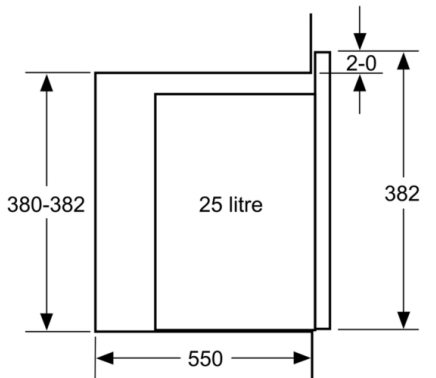

Données techniques

Type de four à micro-ondes : MO + fonction gril
Type de commandes : Electronique
Couleur de la façade : Noir
Dimensions appareil H x L x P : 382 x 594 x 388 mm
Dimensions de la cavité : 208.0 x 328.0 x 369.0 mm
Longueur du cordon électrique : 130,0 cm
Poids net : 19,9 kg
Poids brut : 22,1 kg
Code EAN : 4242005389278
Puissance max du micro-ondes en W : 900 W
Puissance de raccordement : 1450 W
Intensité : 10 A
Tension : 220-230 V
Fréquence : 50 Hz
Type de prise : Fiche cont.terre/Gard.fil ter.
Dimensions de la cavité : 208.0 x 328.0 x 369.0 mm
Accessoires inclus : 1 x grille, 1 x Plateau tournant

- Horloge électronique
- Eclairage LED
- Charnières à gauche
- Ventilateur de refroidissement

Données techniques :

- Câble de raccordement : 130 cm
- Puissance totale de raccordement : 1.45 kW

Accessoires inclus :

- Grille, Plateau tournant

Série 6, Micro-ondes intégrable, 59 x 38 cm BEL454MB0

Mesures en mm

* 20 mm pour la façade métallique

Mesures en mm

* 20 mm pour la façade métallique

Mesures en mm

Montage en angle micro-ondes

Mesures en mm