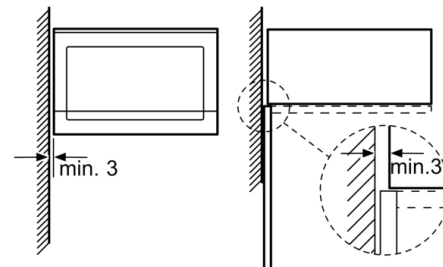

- Grille, Plateau tournant

Série 6, Micro-ondes intégrable, 59 x 38 cm BEL454MB0

Mesures en mm

* 20 mm pour la façade métallique

Mesures en mm

* 20 mm pour la façade métallique

Mesures en mm

Montage en angle micro-ondes

Mesures en mm