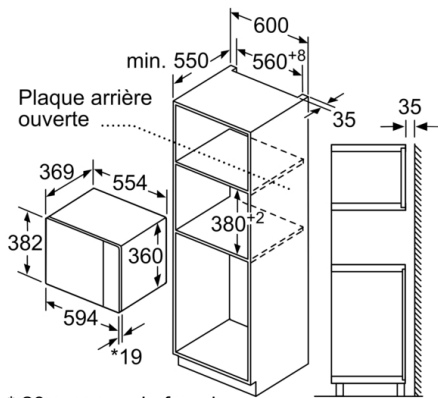

Données techniques

Type de four à micro-ondes : MO + fonction gril
Type de commandes : Electronique
Couleur de la façade : Noir
Dimensions appareil H x L x P : 382 x 594 x 388 mm
Dimensions de la cavité : 208.0 x 328.0 x 369.0 mm
Longueur du cordon électrique : 130,0 cm
Poids net : 19,9 kg
Poids brut : 22,1 kg
Code EAN : 4242005389278
Puissance max du micro-ondes en W : 900 W
Puissance de raccordement : 1450 W
Intensité : 10 A
Tension : 220-230 V
Fréquence : 50 Hz
Type de prise : Fiche cont.terre/Gard.fil ter.
Dimensions de la cavité : 208.0 x 328.0 x 369.0 mm
Accessoires inclus : 1 x grille, 1 x Plateau tournant

- Grille, Plateau tournant

Série 6, Micro-ondes intégrable, 59 x 38 cm BEL454MB0

Mesures en mm

* 20 mm pour la façade métallique

Mesures en mm

* 20 mm pour la façade métallique

Mesures en mm

Montage en angle micro-ondes

Mesures en mm