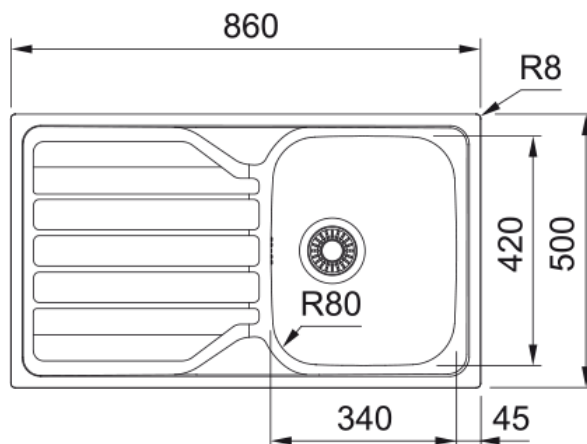

FLASH FLN 611-86 NEUTRAL | 101.0712.987

FLN 611-86 , FLASH , Evier INOX , INOX LISSE, 1 cuve , Avec égouttoir (réversible) , A encastrer , 860x500mm , Vidage manuel , Bonde 90mm , Trop-plein , Déc. 840x480mm , Caisson 450mm , Non percé , NEUTRAL , Garantie à vie , Disponibilité pièces détachées 7 ans

Information produit

Type d'évier	Evier
Matériau	Inox
Nombre de cuves	1
Couleur	Acier
Finition	Lisse

Dimensions

Dimensions évier: longueur	860.0
Dimensions évier: largeur	500.0
Grande cuve : longueur	340.0
Grande cuve : largeur	420.0
Grande cuve : profondeur	160.0
Longueur découpe	840.0
Largeur encart de découpe	480.0

Installation

Caisson	45 cm
---------	-------

Spécifications produit

Type d'installation	A encastrer
Type de bonde	90mm
Position égouttoir	Egouttoir réversible

Description du produit

Marque	Neutre
Famille de produit	Aucun
Gamme	Flash
Certificat	CE
Certificat	UKCA