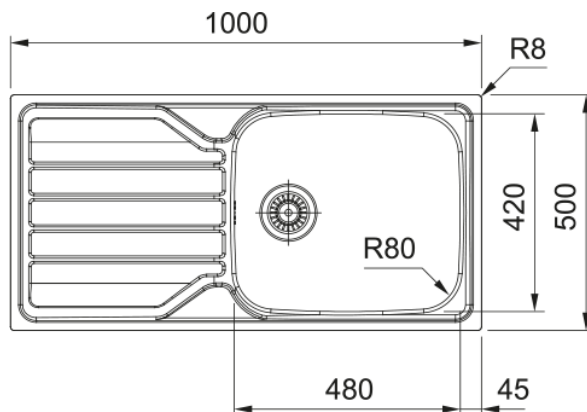

FLASH FLN 611-XL NEUTRAL | 101.0713.048

FLN 611-XL , FLASH , Evier INOX , INOX LISSE , 1 cuve XL , Avec égouttoir (réversible) , A encastrer , 1000x500mm , Vidage manuel , Bonde 90mm , Trop-plein , Déc. 980x480m , Caisson 600mm , Non percé , NEUTRAL , Garantie à vie , Disponibilité pièces détachées 7 ans

Information produit

Type d'évier	Evier
Matériau	Inox
Nombre de cuves	1
Couleur	Acier
Finition	Lisse

Dimensions

Dimensions évier: longueur	1000.0
Dimensions évier: largeur	500.0
Grande cuve : longueur	480.0
Grande cuve : largeur	420.0
Grande cuve : profondeur	160.0
Longueur découpe	980.0
Largeur encart de découpe	480.0

Installation

Caisson	60 cm
---------	-------

Spécifications produit

Type d'installation	A encastrer
Type de bonde	90mm
Position égouttoir	Egouttoir réversible

Description du produit

Marque	Neutre
Famille de produit	Aucun
Gamme	Flash
Certificat	CE
Certificat	UKCA