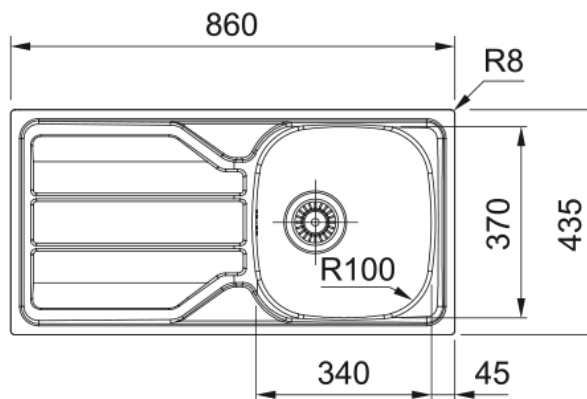

# FLASH FLN 611-86/44 BONDE 70MM NEUTRAL | 101.0716.463

Evier FLASH, FLN 611-86-/44 Inox Lisse, à encastrer 860x435 mm. Le choix unique pour une cuisine intemporelle. Son Inox incarne l'élégance et est facile à nettoyer. Vidage manuel, trop plein. Tous ces accessoires qui permettent une installation en toute tranquillité.

## Dimensions

Dimensions évier: longueur	860.0
Dimensions évier: largeur	435.0
Grande cuve : longueur	340.0
Grande cuve : largeur	370.0
Grande cuve : profondeur	150.0
Longueur découpe	840.0
Largeur encart de découpe	415.0

## Installation

Caisson	45 cm
---------	-------

## Spécifications produit

Type d'installation	A encastrer
Type de bonde	90mm
Position égouttoir	Egouttoir réversible