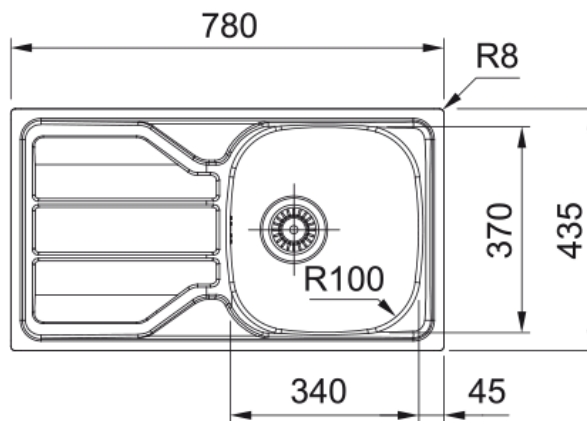

# FLASH FLN 611-78/44 BONDE 70MM NEUTRAL | 101.0716.467

Evier FLASH, FLN 611-78-/44 Inox Lisse, à encastrer 780x435 mm. Le choix unique pour une cuisine intemporelle. Son Inox incarne l'élégance et est facile à nettoyer. Vidage manuel, trop plein. Tous ces accessoires qui permettent une installation en toute tranquillité.

## Dimensions

Dimensions évier: longueur	780.0
Dimensions évier: largeur	435.0
Grande cuve : longueur	340.0
Grande cuve : largeur	370.0
Grande cuve : profondeur	150.0
Longueur découpe	760.0
Largeur encart de découpe	415.0

## Installation

Caisson	45 cm
---------	-------

## Spécifications produit

Type d'installation	A encastrer
Type de bonde	90mm
Position égouttoir	Egouttoir réversible