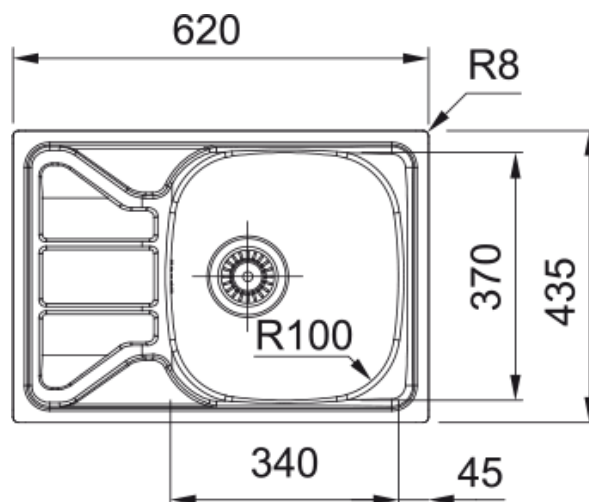

FLASH FLN 611-62/44 BONDE 70MM NEUTRAL | 101.0716.470

Evier FLASH, FLN 611-62-/44 Inox Lisse, à encastrer 620x435 mm. Le choix unique pour une cuisine intemporelle. Son Inox incarne l'élégance et est facile à nettoyer. Vidage manuel, trop plein. Tous ces accessoires qui permettent une installation en toute tranquillité.

Information produit

Type d'évier	Evier
Matériau	Inox
Nombre de cuves	1
Couleur	Acier
Finition	Lisse

Dimensions

Dimensions évier: longueur	620.0
Dimensions évier: largeur	435.0
Grande cuve : longueur	340.0
Grande cuve : largeur	370.0
Grande cuve : profondeur	150.0
Longueur découpe	600.0
Largeur encart de découpe	415.0

Installation

Caisson	45 cm
---------	-------

Spécifications produit

Type d'installation	A encastrer
Type de bonde	90mm
Position égouttoir	Egouttoir réversible

Description du produit

Marque	Neutre
Famille de produit	Aucun
Gamme	Flash
Certificat	CE
Certificat	UKCA