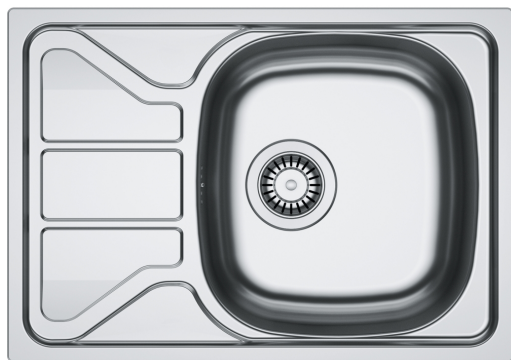

FLASH FLN 611-62/44 BONDE 70MM NEUTRAL | 101.0716.470

Evier FLASH, FLN 611-62-/44 Inox Lisse, à encastrer 620x435 mm. Le choix unique pour une cuisine intemporelle. Son Inox incarne l'élégance et est facile à nettoyer. Vidage manuel, trop plein. Tous ces accessoires qui permettent une installation en toute tranquillité.

Information produit

Type d'évier	Evier
Matériau	Inox
Nombre de cuves	1
Couleur	Acier
Finition	Lisse

Dimensions

Dimensions évier: longueur	620.0
Dimensions évier: largeur	435.0
Grande cuve : longueur	340.0
Grande cuve : largeur	370.0
Grande cuve : profondeur	150.0
Longueur découpe	600.0
Largeur encart de découpe	415.0

Installation

Caisson	45 cm
---------	-------

Spécifications produit

Type d'installation	A encastrer
Type de bonde	90mm
Position égouttoir	Egouttoir réversible

Description du produit

Marque	Neutre
Famille de produit	Aucun
Gamme	Flash
Certificat	CE
Certificat	UKCA