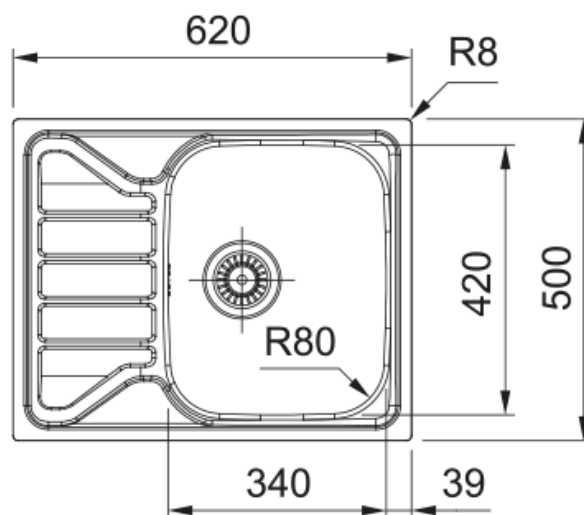

FLASH FLN 611-62 NEUTRAL | 101.0716.564

Evier FLASH, FLN 611-62 Inox Lisse, à encastrer 620x500 mm. Le choix unique pour une cuisine intemporelle. Son Inox incarne l'élégance et est facile à nettoyer. Vidage manuel, trop plein. Tous ces accessoires qui permettent une installation en toute tranquillité.

Information produit

Type d'évier	Evier
Matériau	Inox
Nombre de cuves	1
Couleur	Acier
Finition	Lisse

Dimensions

Dimensions évier: longueur	620.0
Dimensions évier: largeur	500.0
Grande cuve : longueur	340.0
Grande cuve : largeur	420.0
Grande cuve : profondeur	160.0
Longueur découpe	600.0
Largeur encart de découpe	480.0

Installation

Caisson	45 cm
---------	-------

Spécifications produit

Type d'installation	A encastrer
Type de bonde	90mm
Position égouttoir	Egouttoir réversible

Description du produit

Marque	Neutre
Famille de produit	Aucun
Gamme	Flash
Certificat	CE
Certificat	UKCA