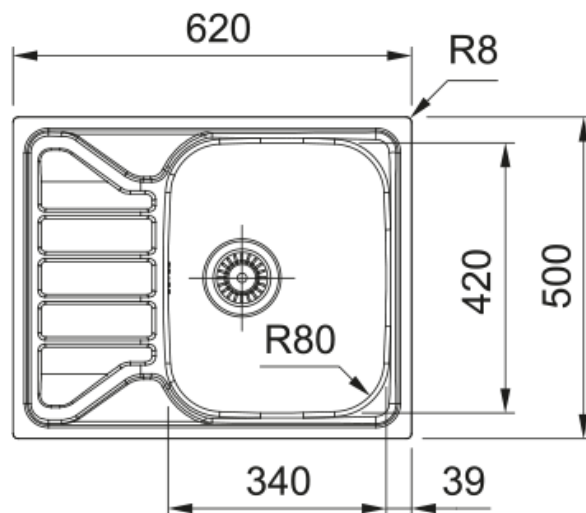

FLASH FLL 611-62 NEUTRAL | 101.0716.582

Evier FLASH, FLIL 611-62 Inox Dekor, à encastrer 620x500 mm. Le choix unique pour une cuisine intemporelle. Son Inox incarne l'élégance et est facile à nettoyer. Vidage manuel, trop plein. Tous ces accessoires qui permettent une installation en toute tranquillité.

Information produit

Type d'évier	Evier
Matériau	Inox
Nombre de cuves	1
Couleur	Acier
Finition	Inox-Dekor

Dimensions

Dimensions évier: longueur	620.0
Dimensions évier: largeur	500.0
Grande cuve : longueur	340.0
Grande cuve : largeur	420.0
Grande cuve : profondeur	160.0
Longueur découpe	600.0
Largeur encart de découpe	480.0

Installation

Caisson	45 cm
---------	-------

Spécifications produit

Type d'installation	A encastrer
Type de bonde	90mm
Position égouttoir	Egouttoir réversible

Description du produit

Marque	Neutre
Famille de produit	Aucun
Gamme	Flash
Certificat	CE
Certificat	UKCA