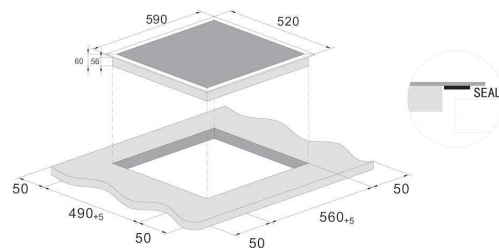

PLAQUE INDUCTION

- Type de commandes : Sliders individuels

- Emplacement des commandes : Frontal

- Puissance totale (W) : 7400

- Taille du grand foyer (cm) : 40 x 20

- Nombre de boosters : 4

- Booster Max : 3500 W

Type de commandes :	Sliders individuels
Emplacement des commandes :	Frontal
Zone flexible :	oui
Taille du grand foyer (cm) :	40 x 20
Niveaux de cuisson :	9
Nombre de boosters :	4
Booster Max :	3500 W
Minuteur :	oui
Fonctions spéciales :	Maintien au chaud, Pause, Wifi, Booster
Touch of colour :	non
Power Management :	oui
Puissance totale (W) :	7400

Nb de foyers induction :	4
Dimension AVG (cm) :	18 x 18
Puissance AVG (W) :	2000/2600
Dimension ARG (cm) :	18 x 18
Puissance ARG (W) :	1500/2000
Dimension AVD (cm) :	18
Puissance AVD (W) :	1500/2000
Dimension ARD (cm) :	18
Puissance ARD (W) :	2000/2600
Dimension zone flexible (cm) :	40 x 20
Puissance zone flexible (W) :	2800/3500

DIMENSIONS

Encastrement (cm) :	56 x 49 x 5.1
---------------------	---------------

Spécification technique

Article :	33802997
Origine :	CHINE
Code douanier :	85166050
Code EAN	8059019033815