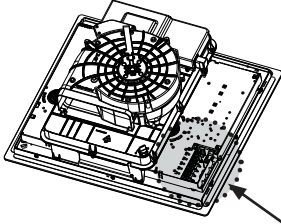

FSM 7081R HI

112.0711.985

112.0711.986

FMY 8391R HI
FMA 8391R HI
FMA 8381R HI

A

B

FSM 7081R HI

A

B

1

2

3

220V - 240V 1N ~

L	Black
L	Brown
N	Blue
N	Grey
⊕	Yellow / Green

380V - 415V 2N ~

L1	Brown
L2	Black
N	Blue
N	Grey
⊕	Yellow / Green