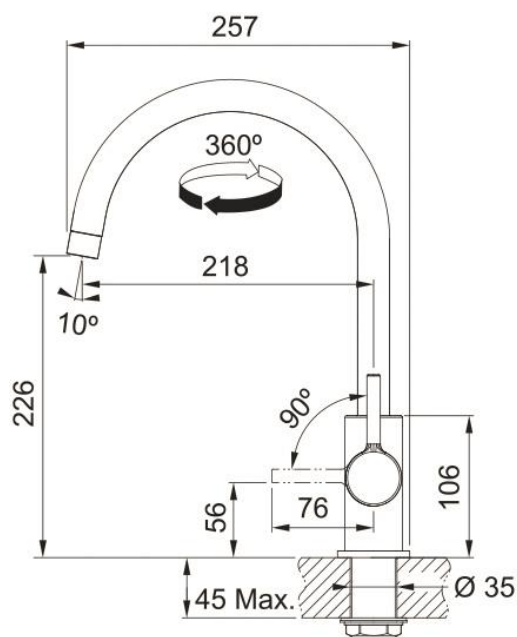

LINA J – Mitigeur à Bec

2
ANS
GARANTIE

	FUN	EAN
Chrome	115.0626.019	7612985901598
Noir Mat	115.0693.228	7612986294576

- Rotation du bec : 360°
- Embase ø 54 mm
- Perçage ø 35 mm
- Débit : 14 L/min
- Levier : 0° / 90°
- Aérateur standard
- Système de fixation avec corps fileté

Emballage individuel.

Photo non contractuelle.
Spécifications techniques modifiables sans préavis – 1115