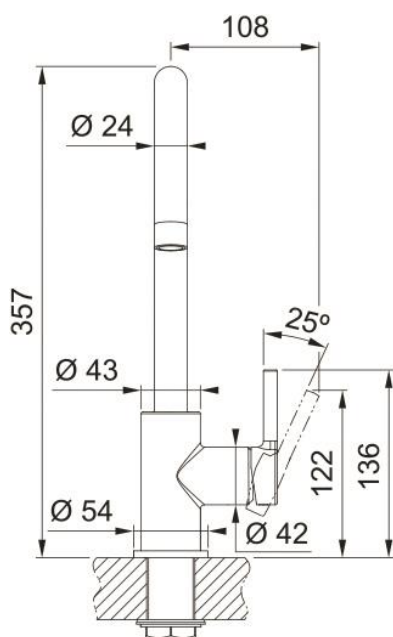

LINA J – Mitigeur à Bec

2
ANS
GARANTIE

	FUN	EAN
Chrome	115.0626.019	7612985901598
Noir Mat	115.0693.228	7612986294576

- Rotation du bec : 360°
- Embase ø 54 mm
- Perçage ø 35 mm
- Débit : 14 L/min
- Levier : 0° / 90°
- Aérateur standard
- Système de fixation avec corps fileté

Emballage individuel.

Photo non contractuelle.
Spécifications techniques modifiables sans préavis – 1115