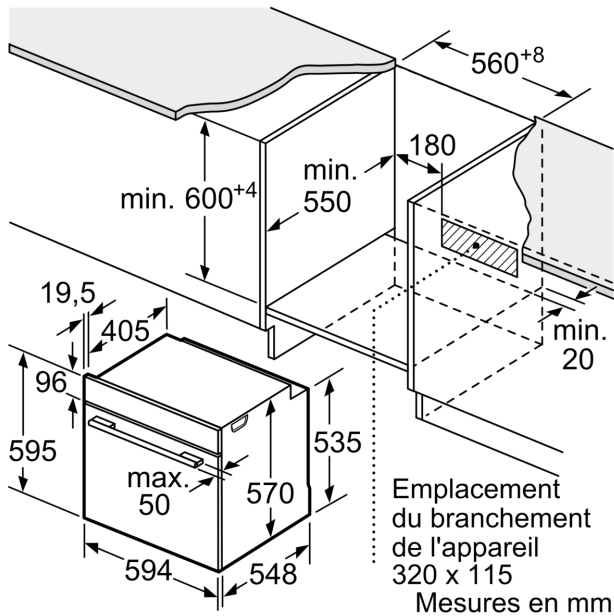

**Accessoires inclus :**

- grille, lèchefrite

**Sécurité**

- Porte froide
- Faible température de porte lors de la pyrolyse
- Porte froide 4 vitres
- Verrou de porte électronique, Sécurité enfants, coupure automatique du four

**Données techniques :**

- Câble de raccordement : 120 cm
- Tension nominale : 220 - 240 V
- Puissance totale de raccordement : 3.6 kW
- Classe d'efficacité énergétique (selon norme EU 65/2014) : A+ (sur une échelle allant de A+++ à D)

**Dimensions:**

- Dimensions appareil (HxLxP): 595 x 594 x 548 mm
- Dimensions d'encastrement (HxLxP): 560 mm - 568 mm x 585 mm -

**Série 4, Four intégrable, 60 x 60 cm,  
Noir  
HBA274BB3F**

Mesures en mm

**A:** 19,5 mm

**B:** Espace pour le raccordement de l'appareil 320 x 115 mm

Montage avec une table de cuisson.

Mesures en mm