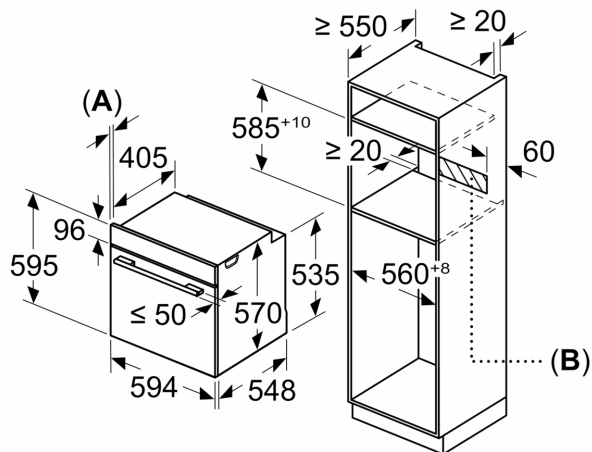

**Données techniques :**

- Câble de raccordement : 120 cm
- Tension nominale : 220 - 240 V
- Puissance totale de raccordement : 3.6 kW
- Classe d'efficacité énergétique (selon norme EU 65/2014) : A+ (sur une échelle allant de A+++ à D)

**Dimensions:**

- Dimensions appareil (HxLxP): 595 x 594 x 548 mm
- Dimensions d'encastrement (HxLxP): 560 mm - 568 mm x 585 mm -

**Série 4, Four intégrable, 60 x 60 cm,  
Noir  
HBA274BB3F**

Mesures en mm

**A:** 19,5 mm

**B:** Espace pour le raccordement de l'appareil 320 x 115 mm

Montage avec une table de cuisson.

Mesures en mm