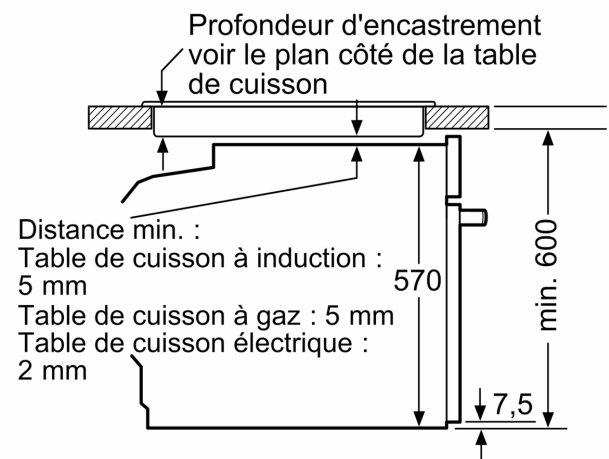

**Dimensions:**

- Dimensions appareil (HxLxP): 595 x 594 x 548 mm
- Dimensions d'encastrement (HxLxP): 560 mm - 568 mm x 585 mm -

**Série 4, Four intégrable, 60 x 60 cm,  
Noir  
HBA274BB3F**

Mesures en mm

**A:** 19,5 mm

**B:** Espace pour le raccordement de l'appareil 320 x 115 mm

Montage avec une table de cuisson.

Mesures en mm