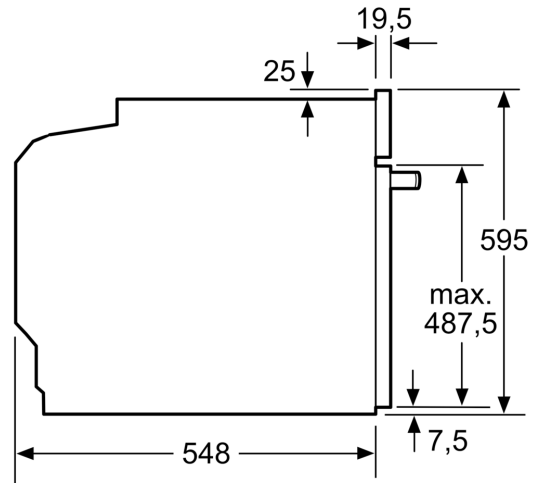

**Données techniques :**

- Câble de raccordement : 120 cm
- Tension nominale : 220 - 240 V
- Puissance totale de raccordement : 3.6 kW
- Classe d'efficacité énergétique (selon norme EU 65/2014) : A+ (sur une échelle allant de A+++ à D)

**Dimensions:**

- Dimensions appareil (HxLxP): 595 x 594 x 548 mm
- Dimensions d'encastrement (HxLxP): 560 mm - 568 mm x 585 mm -

**Série 4, Four intégrable, 60 x 60 cm,  
Noir  
HBA274BB3F**

Mesures en mm

**A:** 19,5 mm

**B:** Espace pour le raccordement de l'appareil 320 x 115 mm

Montage avec une table de cuisson.

Mesures en mm