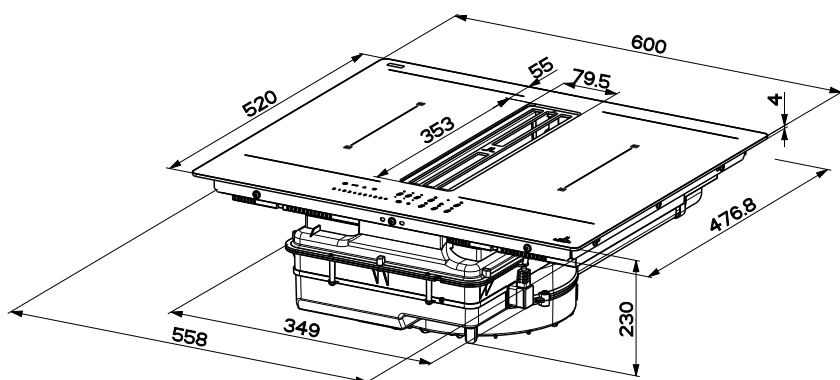

Dimensions d'encastrement : 490 x 560 mm

Dimensions pose à fleur : 702 +1 x 522 +1

ACCESSOIRES

	Codes	EAN	FUN	Prix T.T.C. €* 229 €	Prix H.T. 190,83 €
KIT EVACUATION	5383874	7612986383874	112.0711.275	229 €	190,83 €
KIT RECYCLAGE AVANT PLINTHE	5386370	7612986386370	112.0711.989	299 €	249,17 €
KIT RECYCLAGE DANS PLINTHE	5386387	7612986386387	112.0711.990	299 €	249,17 €
FILTRES LONGUE VIE- POUR RENOUELEMENT	408232	7612986408232	112.0716.092	179 €	149,17 €