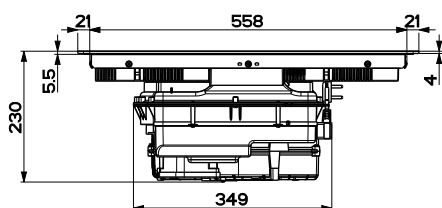

RÉFÉRENCES

	Coloris	Codes	EAN	FUN	Prix T.T.C. €* 2024	Prix H.T.
DUO	noir	5383867	7612986383867	340.0711.272	2.049 €	1.707,50 €
DUO RECYCLAGE	noir	5383850	7612986383850	340.0711.271	2.199 €	1.832,50 €

La table peut s'installer telle quelle, avec sortie arrière incluse, d'autres installations sont possibles en recyclage, voir page 38.

Dimensions d'encastrement : 490 x 560 mm

Dimensions pose à fleur : 702 +1 x 522 +1

ACCESSOIRES

	Codes	EAN	FUN	Prix T.T.C. €* 229 €	Prix H.T. 190,83 €
KIT EVACUATION	5383874	7612986383874	112.0711.275	229 €	190,83 €
KIT RECYCLAGE AVANT PLINTHE	5386370	7612986386370	112.0711.989	299 €	249,17 €
KIT RECYCLAGE DANS PLINTHE	5386387	7612986386387	112.0711.990	299 €	249,17 €
FILTRES LONGUE VIE- POUR RENOUELEMENT	408232	7612986408232	112.0716.092	179 €	149,17 €