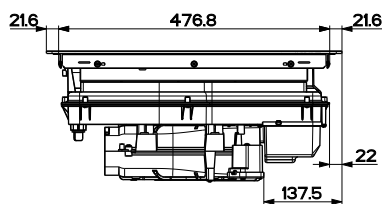

RÉFÉRENCES

	Coloris	Codes	EAN	FUN	Prix T.T.C. €* 2024	Prix H.T.
DUO	noir	5383867	7612986383867	340.0711.272	2.049 €	1.707,50 €
DUO RECYCLAGE	noir	5383850	7612986383850	340.0711.271	2.199 €	1.832,50 €

La table peut s'installer telle quelle, avec sortie arrière incluse, d'autres installations sont possibles en recyclage, voir page 38.

Dimensions d'encastrement : 490 x 560 mm

Dimensions pose à fleur : 702 +1 x 522 +1

ACCESSOIRES

	Codes	EAN	FUN	Prix T.T.C. €* 229 €	Prix H.T. 190,83 €
KIT EVACUATION	5383874	7612986383874	112.0711.275	229 €	190,83 €
KIT RECYCLAGE AVANT PLINTHE	5386370	7612986386370	112.0711.989	299 €	249,17 €
KIT RECYCLAGE DANS PLINTHE	5386387	7612986386387	112.0711.990	299 €	249,17 €
FILTRES LONGUE VIE- POUR RENOUELEMENT	408232	7612986408232	112.0716.092	179 €	149,17 €