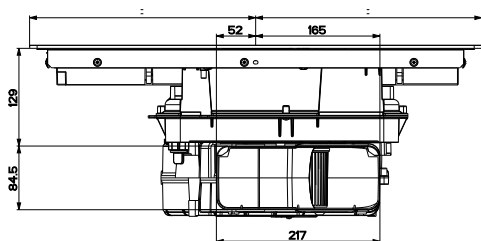

Dimensions d'encastrement : 490 x 560 mm

Dimensions pose à fleur : 702 +1 x 522 +1

ACCESSOIRES

	Codes	EAN	FUN	Prix T.T.C. €* 229 €	Prix H.T. 190,83 €
KIT EVACUATION	5383874	7612986383874	112.0711.275	229 €	190,83 €
KIT RECYCLAGE AVANT PLINTHE	5386370	7612986386370	112.0711.989	299 €	249,17 €
KIT RECYCLAGE DANS PLINTHE	5386387	7612986386387	112.0711.990	299 €	249,17 €
FILTRES LONGUE VIE- POUR RENOUELEMENT	408232	7612986408232	112.0716.092	179 €	149,17 €