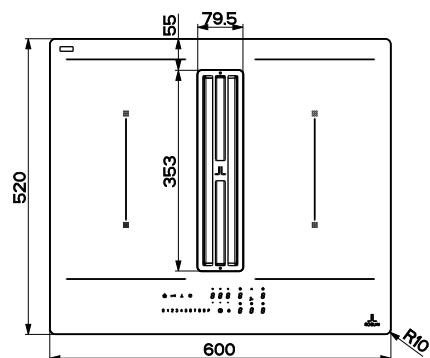

CARACTÉRISTIQUES PLAQUE INDUCTION

- PUISSANCE TOTALE : 7,4 KW
- 4 FOYERS AVEC BOOSTER (3 KW CHACUN)
- 2 ZONES FLEXI (380 X 210 MM) - 3,7 KW EN BOOST
- COMMANDES SENSITIVES INDIVIDUELLES, LED ROUGE
- 9 NIVEAUX DE PUISSANCE + BOOST
- 4 MINUTERIES AVEC ARRÊT AUTOMATIQUE DU FOYER LORSQUE LE TEMPS EST ÉCOULÉ (INDICATEUR SONORE)
- FONCTIONS : FONTE, PAUSE ET RAPPEL
- SÉCURITÉ ENFANTS, ANTI-DÉBOREMENT, CHALEUR RÉSIDUELLE ET ANTI-SURCHAUFFE
- DÉTECTION DES RÉCIPIENTS : MINIMUM 11 CM

RÉFÉRENCES

	Coloris	Codes	EAN	FUN	Prix T.T.C. €* 2024	Prix H.T.
DUO	noir	5383867	7612986383867	340.0711.272	2.049 €	1.707,50 €
DUO RECYCLAGE	noir	5383850	7612986383850	340.0711.271	2.199 €	1.832,50 €

La table peut s'installer telle quelle, avec sortie arrière incluse, d'autres installations sont possibles en recyclage, voir page 38.

Dimensions d'encastrement : 490 x 560 mm

Dimensions pose à fleur : 702 +1 x 522 +1

ACCESSOIRES

	Codes	EAN	FUN	Prix T.T.C. €* 229 €	Prix H.T. 190,83 €
KIT EVACUATION	5383874	7612986383874	112.0711.275	229 €	190,83 €
KIT RECYCLAGE AVANT PLINTHE	5386370	7612986386370	112.0711.989	299 €	249,17 €
KIT RECYCLAGE DANS PLINTHE	5386387	7612986386387	112.0711.990	299 €	249,17 €
FILTRES LONGUE VIE- POUR RENOUELEMENT	408232	7612986408232	112.0716.092	179 €	149,17 €