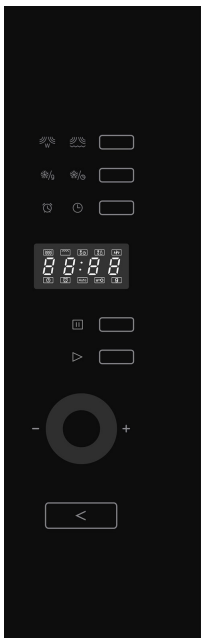

## Micro-ondes encastrable

Réf. : DMG2122A