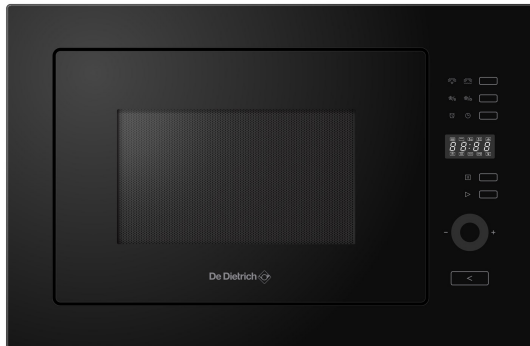

## Micro-ondes encastrable

Réf. : DMG2122A

#### CARACTÉRISTIQUES

Type d'installation	Encastrable
Type de four micro-ondes	MO+fonction gril
Couleur	Absolut black
Type de commandes	Touches sensibles
Ecran	LCD blanc
Fonctions	Ouverture de Porte - Annulation - Arrêt plateau - Décongélation - Décongélation par le poids - Décongélation par le temps
Minuterie (min)	95
Ouverture de la porte	Latéral
Niveaux de puissance (W)	900;720;450;270;90
Nombre de mémoire	
Connectivité	Non