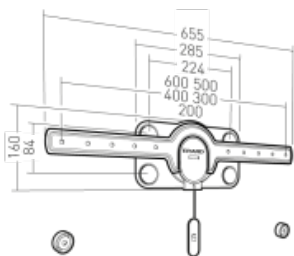

FIXIT600 SUPPORT FIXE

Référence: 044060

FiXIT600 - support mural fixe pour écran LED 40"-85", vesa de 200 à 600. Système antidécrochement inclus. Poids maximum supporté 70 kg.

FICHE TECHNIQUE

Caractéristiques produit

EAN-13 3185280440603

Caractéristiques technique

Gamme	DOIT
Dimensions VESA compatibles	600x400
Dimensions VESA compatibles	100x100
Dimensions VESA compatibles	200x100
Dimensions VESA compatibles	75x75
Dimensions VESA compatibles	200x200
Dimensions VESA compatibles	500x200
Dimensions VESA compatibles	200x300
Dimensions VESA compatibles	500x300
Dimensions VESA compatibles	200x400
Dimensions VESA compatibles	600x500
Dimensions VESA compatibles	300x100
Dimensions VESA compatibles	100x150
Dimensions VESA compatibles	300x200
Dimensions VESA compatibles	100x200
Dimensions VESA compatibles	300x300
Dimensions VESA compatibles	300x400
Dimensions VESA compatibles	400x100
Dimensions VESA compatibles	400x200
Dimensions VESA compatibles	400x300
Dimensions VESA compatibles	400x400
Dimensions VESA compatibles	600x200
Dimensions VESA compatibles	600x300
Taille de l'écran supportée (pouces)	40"-85"

Compatible dos d'écran	dos plat
Compatible dos d'écran	dos incurvé
Compatible dos d'écran	dos irrégulier
Type de mur	Mur plein
Type de mur	Mur creux (placo)
Type d'écran	LCD
Type d'écran	OLED
Taille écran minimum (cm)	101.00 cm
Taille écran maximum (cm)	215.00 cm
Poids maximum écran supporté (kg)	70.00 kg
Fonction (support)	Fixe
Compatible avec les écrans OLED	Oui si dos d'écran plat
Epaisseur maximum de l'écran supporté	Aucune
Inclinaison	Aucune
Orientation	Aucune
Distance au mur maximum (mm)	32.00 mm
Distance au mur minimum (mm)	16.00 mm
Couleur	Blanc et noir
Finition	Peinture époxy
Visserie murale	Pour mur plein
Niveau à bulle	Intégré
Produit pré-monté	Oui
Sécurité anti-décrochement de l'écran	Oui
Temps de montage	10 minutes
Poids du produit	1.98 kg
Hauteur du produit	160.00 mm
Profondeur du produit	16.00 mm
Durée de la garantie	10 ans