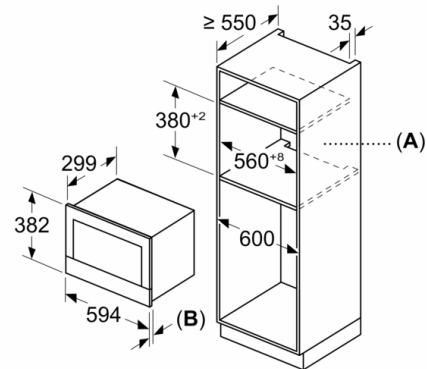

Série 8, Micro-ondes intégrable, Noir BFR9221B1

Mesures en mm

- A** :dépassement en haut :
 niche 362 : 6 mm
 niche 365 : 3 mm
B :dépassement en bas : 14 mm

Mesures en mm

- A** : Paroi arrière ouverte
B : 19,5 mm

Mesures en mm

- A** : Paroi arrière ouverte
B : 19,5 mm