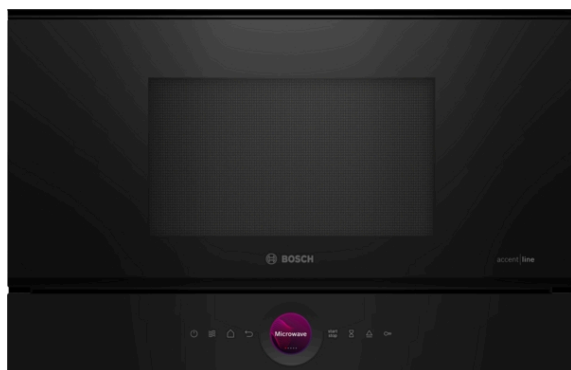

Série 8, Micro-ondes intégrable, Noir BFR9221B1

Le micro-ondes compact 38 cm, avec la technologie Inverter - puissance micro-ondes régulée pour chauffer les aliments progressivement et la fonction Boost - réchauffage rapide et facile.

- **Anneau de contrôle digital** : la commande de four la plus simple et la plus innovante.
- **Ecran TFT couleur tactile** : contrôle aisé grâce à l'innovant anneau de contrôle digital et l'écran TFT tactile.
- **AutoPilot7** : 7 programmes automatiques pour des résultats de cuisson parfaits.
- **Préchauffage Booster** : chauffe facile et rapide.
- **Cavité en inox** : facile à nettoyer grâce à la surface lisse.

Données techniques

Type de four à micro-ondes : MO uniquement

Type de commandes : Electronique

Couleur de la façade : Noir

Dimensions appareil H x L x P : 382 x 594 x 318 mm

Dimensions de la cavité : 230 x 350 x 270 mm

Fréquence : 50; 60 Hz

Type de prise : Fiche cont.terre/Gard.fil ter.

Dimensions de la cavité : 230 x 350 x 270 mm

Série 8, Micro-ondes intégrable, Noir BFR9221B1

Le micro-ondes compact 38 cm, avec la technologie Inverter - puissance micro-ondes régulée pour chauffer les aliments progressivement et la fonction Boost - réchauffage rapide et facile.