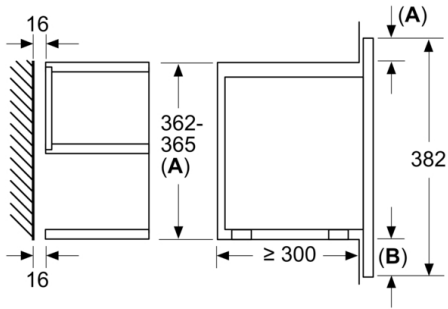

Série 8, Micro-ondes intégrable, Noir BFR9221B1

Mesures en mm

- A** :dépassement en haut :
 niche 362 : 6 mm
 niche 365 : 3 mm
B :dépassement en bas : 14 mm

Mesures en mm

- A** : Paroi arrière ouverte
B : 19,5 mm

Mesures en mm

- A** : Paroi arrière ouverte
B : 19,5 mm