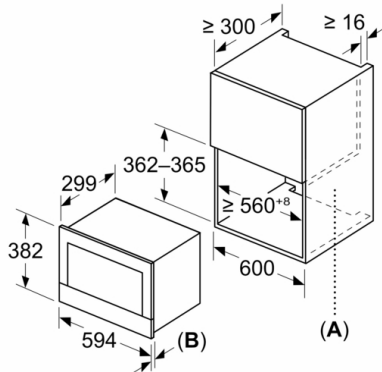

Série 8, Micro-ondes intégrable, Noir BFR9221B1

Mesures en mm

- A** :dépassement en haut :
 niche 362 : 6 mm
 niche 365 : 3 mm
B :dépassement en bas : 14 mm

Mesures en mm

- A** : Paroi arrière ouverte
B : 19,5 mm

Mesures en mm

- A** : Paroi arrière ouverte
B : 19,5 mm