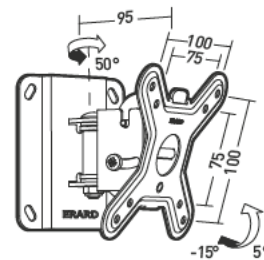

15 KG

fixe

VESA
75, 100

Ref. **043210** GENCOD 318528 043210 3

Platine murale

Platine TV

S 15"-23"
38-58 cm

15 KG

+5 / -15°

VESA
75, 100

Ref. **043310** GENCOD 318528 043310 0

Platine murale

Platine TV

S 15"-23"
38-58 cm

15 KG

+5 / -15°

+25 / -25°
(19°)

VESA
75, 100

Ref. **043410** GENCOD 318528 043410 7

Platine murale

Platine TV

S 15"-23"
38-58 cm

15 KG

+5 / -15°