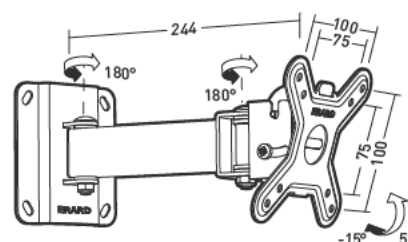

+25 / -25°
(19°)

VESA
75, 100

Ref. **043410** GENCOD 318528 043410 7

Platine murale

Platine TV

S 15"-23"
38-58 cm

15 KG

+5 / -15°