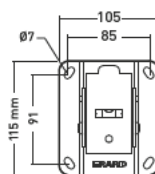

15 KG

fixe

VESA
75, 100

Ref. **043210** GENCOD 318528 043210 3

Platine murale

Platine TV

S 15"-23"
38-58 cm

15 KG

+5 / -15°

VESA
75, 100

Ref. **043310** GENCOD 318528 043310 0

Platine murale

Platine TV

S 15"-23"
38-58 cm

15 KG

+5 / -15°