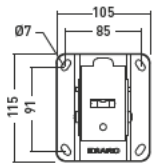

15 KG

fixe

VESA
75, 100

Ref. **043210** GENCOD 318528 043210 3

Platine murale

Platine TV

S 15"-23"
38-58 cm

15 KG

+5 / -15°

VESA
75, 100

Ref. **043310** GENCOD 318528 043310 0

Platine murale

Platine TV

S 15"-23"
38-58 cm

15 KG

+5 / -15°