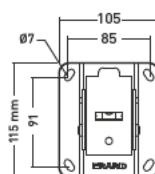

+5 / -15°

VESA
75, 100

Ref. **043310** GENCOD 318528 043310 0

Platine murale

Platine TV

S 15"-23"
38-58 cm

15 KG

+5 / -15°

+25 / -25°
(19°)

VESA
75, 100

Ref. **043410** GENCOD 318528 043410 7

Platine murale

Platine TV

S 15"-23"
38-58 cm

15 KG

+5 / -15°