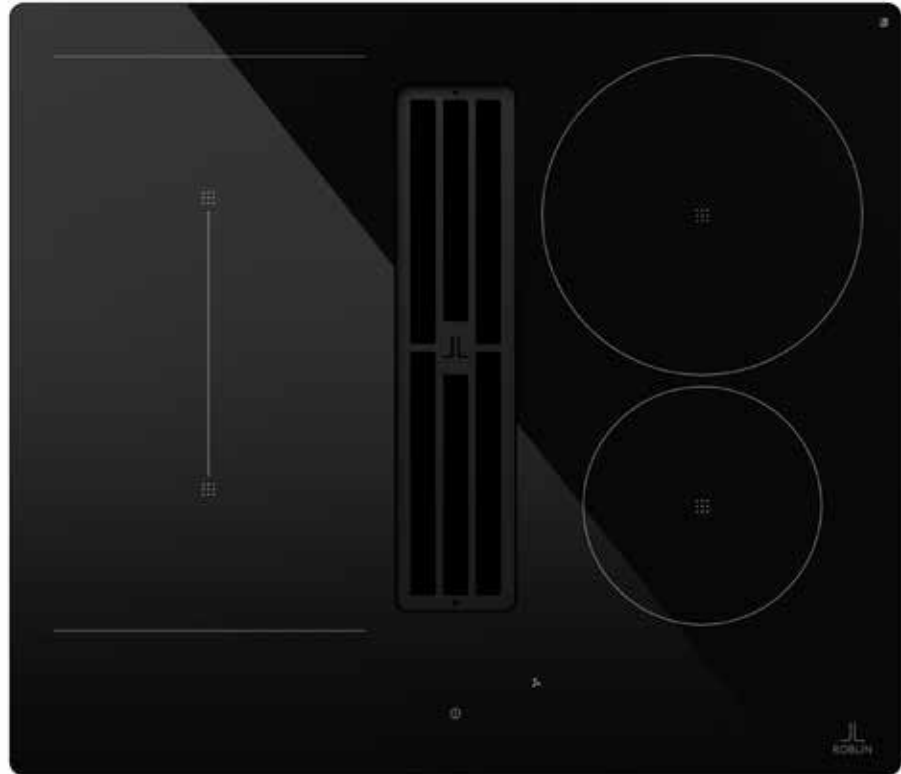

# TEMPO

NOUVEAUTÉ

600 MM

HOTTES DE PLAN

## PLAQUE DE CUISSON INDUCTION AVEC HOTTE INTÉGRÉE ET KIT DE RECYCLAGE DIRECT

- COMMANDE SENSITIVES AVEC SLIDER / RÉTRO ÉCLAIRAGE ROUGE
- NOMBRE DE VITESSES : 9 + 1 INT
- 1 FILTRE À GRAISSE EN ALUMINIUM, LAVABLE AU LAVE-VAISSELLE
- DÉBIT NOMINAL DU MOTEUR : 750 M<sup>3</sup>/H
- FILTRES CERAMIQUES RÉGÉNÉRABLES AU FOUR, DURÉE DE VIE 5 ANS

## CARACTÉRISTIQUES PLAQUE INDUCTION

- PUISSANCE TOTALE : 7,4 KW
- 4 ZONES AVEC BOOSTER DONT 1 ZONE RONDE 200 MM – 2300 W BOOST 3000 W
- 1 ZONE RONDE 145 MM – 1400 W BOOST 1850 W
- 1 ZONE BRIDGE 22 X 39,5 CM - BOOST 3700 W
- COMMANDES SENSITIVES
- 9 NIVEAUX DE PUISSANCE + BOOST
- 4 MINUTERIES AVEC ARRÊT AUTOMATIQUE DU FOYER LORSQUE LE TEMPS EST ÉCOULÉ (INDICATEUR SONORE)
- FONCTIONS : STOP & GO, TEMPERATURE MANAGER, RAPPEL, FONDRE ET MAINTIEN AU CHAUD
- SÉCURITÉ ENFANTS, ANTI-DÉBOREMENT, CHALEUR RÉSIDUELLE ET ANTI-SURCHAUFFE
- DÉTECTION DES RÉCIPIENTS : MINIMUM 11 CM