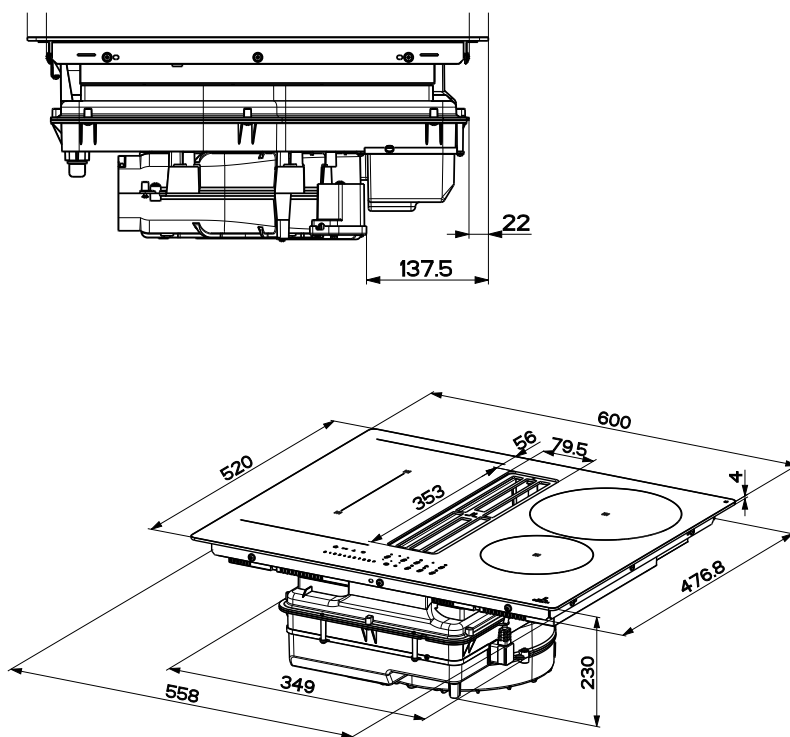

PLAQUE DE CUISSON

STOP & GO

Possibilité de désactiver temporairement la plaque de cuisson. D'un simple appui, vous pouvez relancer la cuisson selon le réglage défini au préalable.

R
RECALL

Possibilité de retrouver automatiquement tous vos réglages après un arrêt accidentel de la plaque de cuisson.

ACCESSOIRES EN OPTION

	Codes	FUN	Prix T.T.C. €* Prix H.T.	Prix H.T.
KIT EVACUATION ROBLIN	6841856	112.0616.145	155 €	129,17 €
KIT RECYCLAGE H60 ROBLIN	6841863	112.0616.146	519 €	432,50 €
KIT RECYCLAGE H100 ROBLIN	6841870	112.0616.147	619 €	515,83 €
FILTRE CÉRAMIQUE (H 60 mm, conditionné à l'unité)	5546621	112.0548.449	279 €	232,50 €
FILTRE CÉRAMIQUE (H 100 mm, conditionné à l'unité)	5546638	112.0548.491	379 €	315,83 €
FILTRE CHARBON RECHARGE KIT DIRECT	6301311	112.0694.266	71 €	59,17 €

Pour renouvellement, le kit d'installation comprend déjà un filtre.

Installation recommandée avec le kit arrière livré mais possibilité d' :

- Installation en évacuation ou recyclage (avec sortie d'une hauteur de 60 mm ou de 100 mm)
- Pour une installation en recyclage, 2 options possibles selon la configuration de votre plinthe : la sortie peut s'effectuer avec une grille d'une hauteur de 60mm (pour plinthe de 60 mm ou plus) ou d'une hauteur de 100 mm (pour plinthe d'une hauteur supérieure à 100 mm).
- Installation de la plaque à fleur possible

Retrouvez tous nos accessoires de pose en gaine plate p 170 du catalogue.