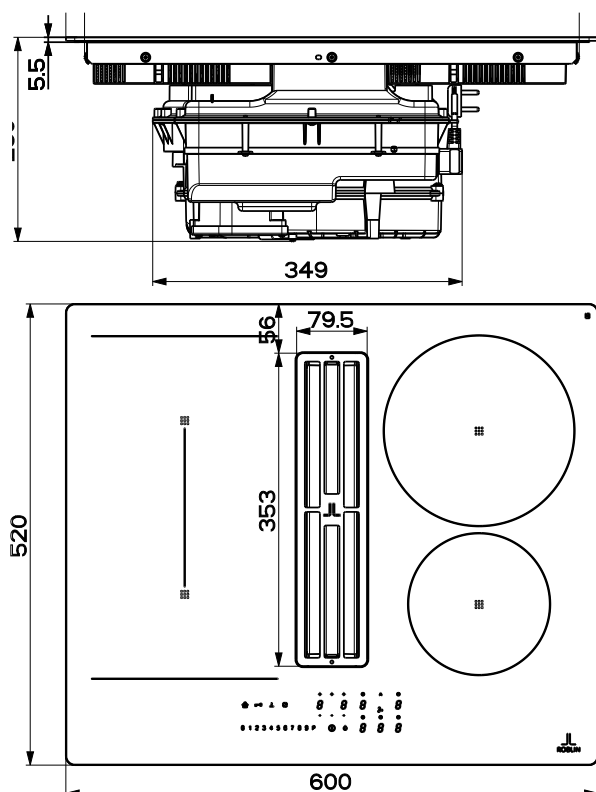

PLAQUE DE CUISSON

STOP & GO

Possibilité de désactiver temporairement la plaque de cuisson. D'un simple appui, vous pouvez relancer la cuisson selon le réglage défini au préalable.

R
RECALL

Possibilité de retrouver automatiquement tous vos réglages après un arrêt accidentel de la plaque de cuisson.

ACCESSOIRES EN OPTION

	Codes	FUN	Prix T.T.C. €* Prix H.T.	Prix H.T.
KIT EVACUATION ROBLIN	6841856	112.0616.145	155 €	129,17 €
KIT RECYCLAGE H60 ROBLIN	6841863	112.0616.146	519 €	432,50 €
KIT RECYCLAGE H100 ROBLIN	6841870	112.0616.147	619 €	515,83 €
FILTRE CÉRAMIQUE (H 60 mm, conditionné à l'unité)	5546621	112.0548.449	279 €	232,50 €
FILTRE CÉRAMIQUE (H 100 mm, conditionné à l'unité)	5546638	112.0548.491	379 €	315,83 €
FILTRE CHARBON RECHARGE KIT DIRECT	6301311	112.0694.266	71 €	59,17 €

Pour renouvellement, le kit d'installation comprend déjà un filtre.

Installation recommandée avec le kit arrière livré mais possibilité d' :

- Installation en évacuation ou recyclage (avec sortie d'une hauteur de 60 mm ou de 100 mm)
- Pour une installation en recyclage, 2 options possibles selon la configuration de votre plinthe : la sortie peut s'effectuer avec une grille d'une hauteur de 60mm (pour plinthe de 60 mm ou plus) ou d'une hauteur de 100 mm (pour plinthe d'une hauteur supérieure à 100 mm).
- Installation de la plaque à fleur possible

Retrouvez tous nos accessoires de pose en gaine plate p 170 du catalogue.