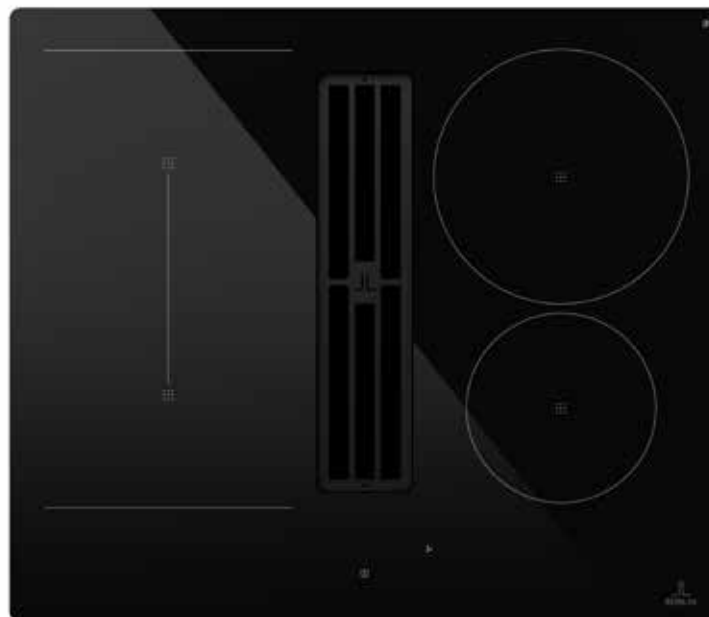

TEMPO

3
ANS
GARANTIE

600 MM

NOUVEAUTÉ

TÉMOIN LUMINEUX
SATURATION
DES FILTRES

ARRÊT TEMPORISÉ

FONCTION
BOOSTER

PLAQUE DE CUISSON INDUCTION AVEC HOTTE INTÉGRÉE ET KIT DE RECYCLAGE DIRECT

- COMMANDE SENSITIVES AVEC SLIDER / RÉTRO ÉCLAIRAGE ROUGE
- NOMBRE DE VITESSES : 9 + 1 INT
- 1 FILTRE À GRAISSE EN ALUMINIUM, LAVABLE AU LAVE-VAISSELLE
- DÉBIT NOMINAL DU MOTEUR : 750 M³/H
- FILTRES CERAMIQUES RÉGÉNÉRABLES AU FOUR, DURÉE DE VIE 5 ANS

PERFORMANCES

- DÉBIT D'ASPIRATION (M³/H) : MIN 230 - MAX 500 - INT 630
- PUISSANCE MOTEUR (WATTS) : INT 220
- PRESSION DISPONIBLE (PA) : INT 630
- NIVEAU SONORE (DB) : MIN 49 - MAX 55
- VITESSE D'ASPIRATION : 9.3 M/S

A++
ÉNERGIE

CARACTÉRISTIQUES PLAQUE INDUCTION

- PUISSANCE TOTALE : 7,4 KW
- 4 ZONES AVEC BOOSTER DONT 1 ZONE RONDE 200 MM – 2300 W BOOST 3000 W
- 1 ZONE RONDE 145 MM – 1400 W BOOST 1850 W
- 1 ZONE BRIDGE 22 X 39,5 CM - BOOST 3700 W
- COMMANDES SENSITIVES
- 9 NIVEAUX DE PUISSANCE + BOOST
- 4 MINUTERIES AVEC ARRÊT AUTOMATIQUE DU FOYER LORSQUE LE TEMPS EST ÉCOULÉ (INDICATEUR SONORE)
- FONCTIONS : STOP & GO, TEMPERATURE MANAGER, RAPPEL, FONDRE ET MAINTIEN AU CHAUD
- SÉCURITÉ ENFANTS, ANTI-DÉBOREMENT, CHALEUR RÉSIDUELLE ET ANTI-SURCHAUFFE
- DÉTECTION DES RÉCIPIENTS : MINIMUM 11 CM

RÉFÉRENCES

	Coloris	Codes	FUN	Prix T.T.C. €* 1.999 €	Prix H.T. 1.665,83 €
TEMPO	noir	6323436	340.0699.034		

ACCESSOIRES

Livré avec le kit de recyclage arrière

AUTO DÉMARRAGE AUTOMATIQUE

La hotte se met en fonctionnement au démarrage de la plaque, pour garantir une bonne aspiration dès le début.

MOTEUR
RÉSISTANT À L'EAU

Une hauteur de 210 mm et une largeur de 320 mm sous plaque seulement, le moteur est 100 étanche et équipé d'un collecteur de liquide de 0 4 cl