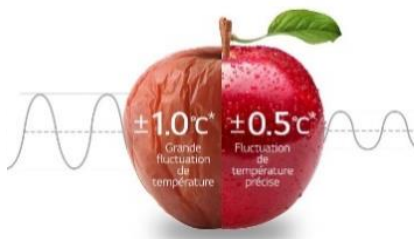

#### Le froid uniforme 24 heures sur 24

Les fluctuations de température sont réduites à 0.5°C. Les aliments conservent ainsi leur **fraîcheur optimale** plus longtemps.\*