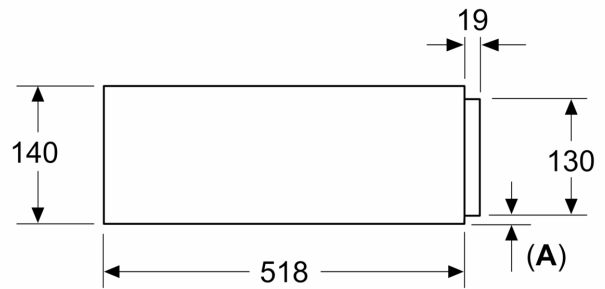

### Données techniques

Poids net: ..... 16.9 kg

Poids brut: ..... 18.9 kg

Product image: ..... 19882834\_BIE7101B1\_STP\_def.jpg

Code EAN: ..... 4242005311842

Dimensions du produit emballé: ..... 260 x 650 x 700 mm

### **Dimensions:**

- Dimensions d'encastrement (HxLxP): 140 x 560 - 568 x 550 mm
- Dimensions appareil (HxLxP): 140 x 594 x 518 mm
- Merci de consulter les dimensions d'encastrement des schémas d'encastrement

### **Accessoires inclus :**

- Tapis antidérapant

**Série 8, Tiroir intégrable, 60 x 14 cm**  
**BIE7101B1**

Mesures en mm

Mesures en mm

**A: 7,5 mm**

Les fours compacts de 455 mm de hauteur peuvent être installés au-dessus du tiroir chauffant sans fond de séparation