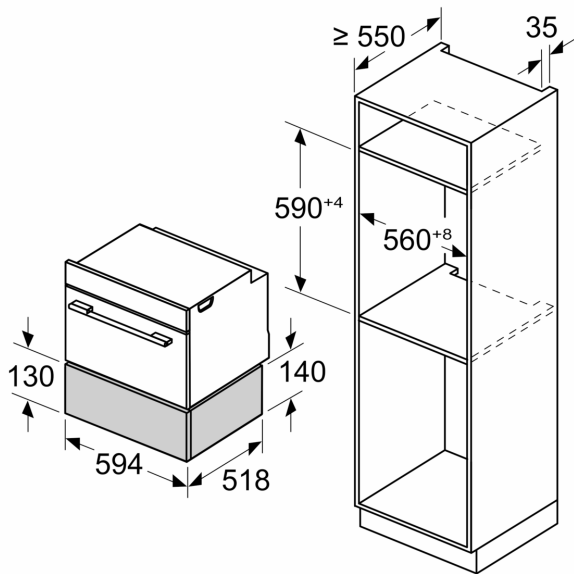

### Données techniques

Poids net: ..... 16.9 kg

Poids brut: ..... 18.9 kg

Product image: ..... 19882834\_BIE7101B1\_STP\_def.jpg

Code EAN: ..... 4242005311842

Dimensions du produit emballé: ..... 260 x 650 x 700 mm

## Série 8, Tiroir intégrable, 60 x 14 cm BIE7101B1

**Le tiroir à accessoires pratique : vous offre de l'espace pour les petits accessoires de cuisine et les ustensiles de cuisine.**

---

### **Dimensions:**

- Dimensions d'encastrement (HxLxP): 140 x 560 - 568 x 550 mm
- Dimensions appareil (HxLxP): 140 x 594 x 518 mm
- Merci de consulter les dimensions d'encastrement des schémas d'encastrement

### **Accessoires inclus :**

- Tapis antidérapant

**Série 8, Tiroir intégrable, 60 x 14 cm**  
**BIE7101B1**

Mesures en mm

Mesures en mm

**A: 7,5 mm**

Les fours compacts de 455 mm de hauteur peuvent être installés au-dessus du tiroir chauffant sans fond de séparation