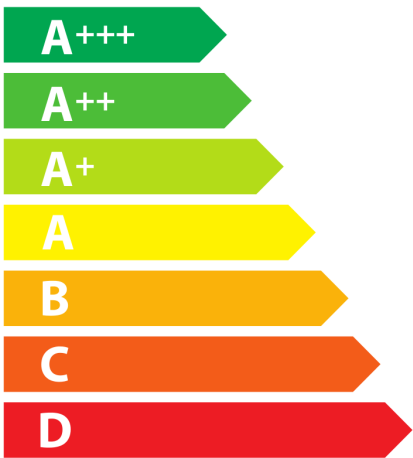

ENERG

енергия · ενεργεια

Y

IJA

IE

IA

ELICA

E123BII-020-001

62
kWh/annum

ABCD**E**FG

ABC**D**EFG

ABC**D**EFG

62 dB